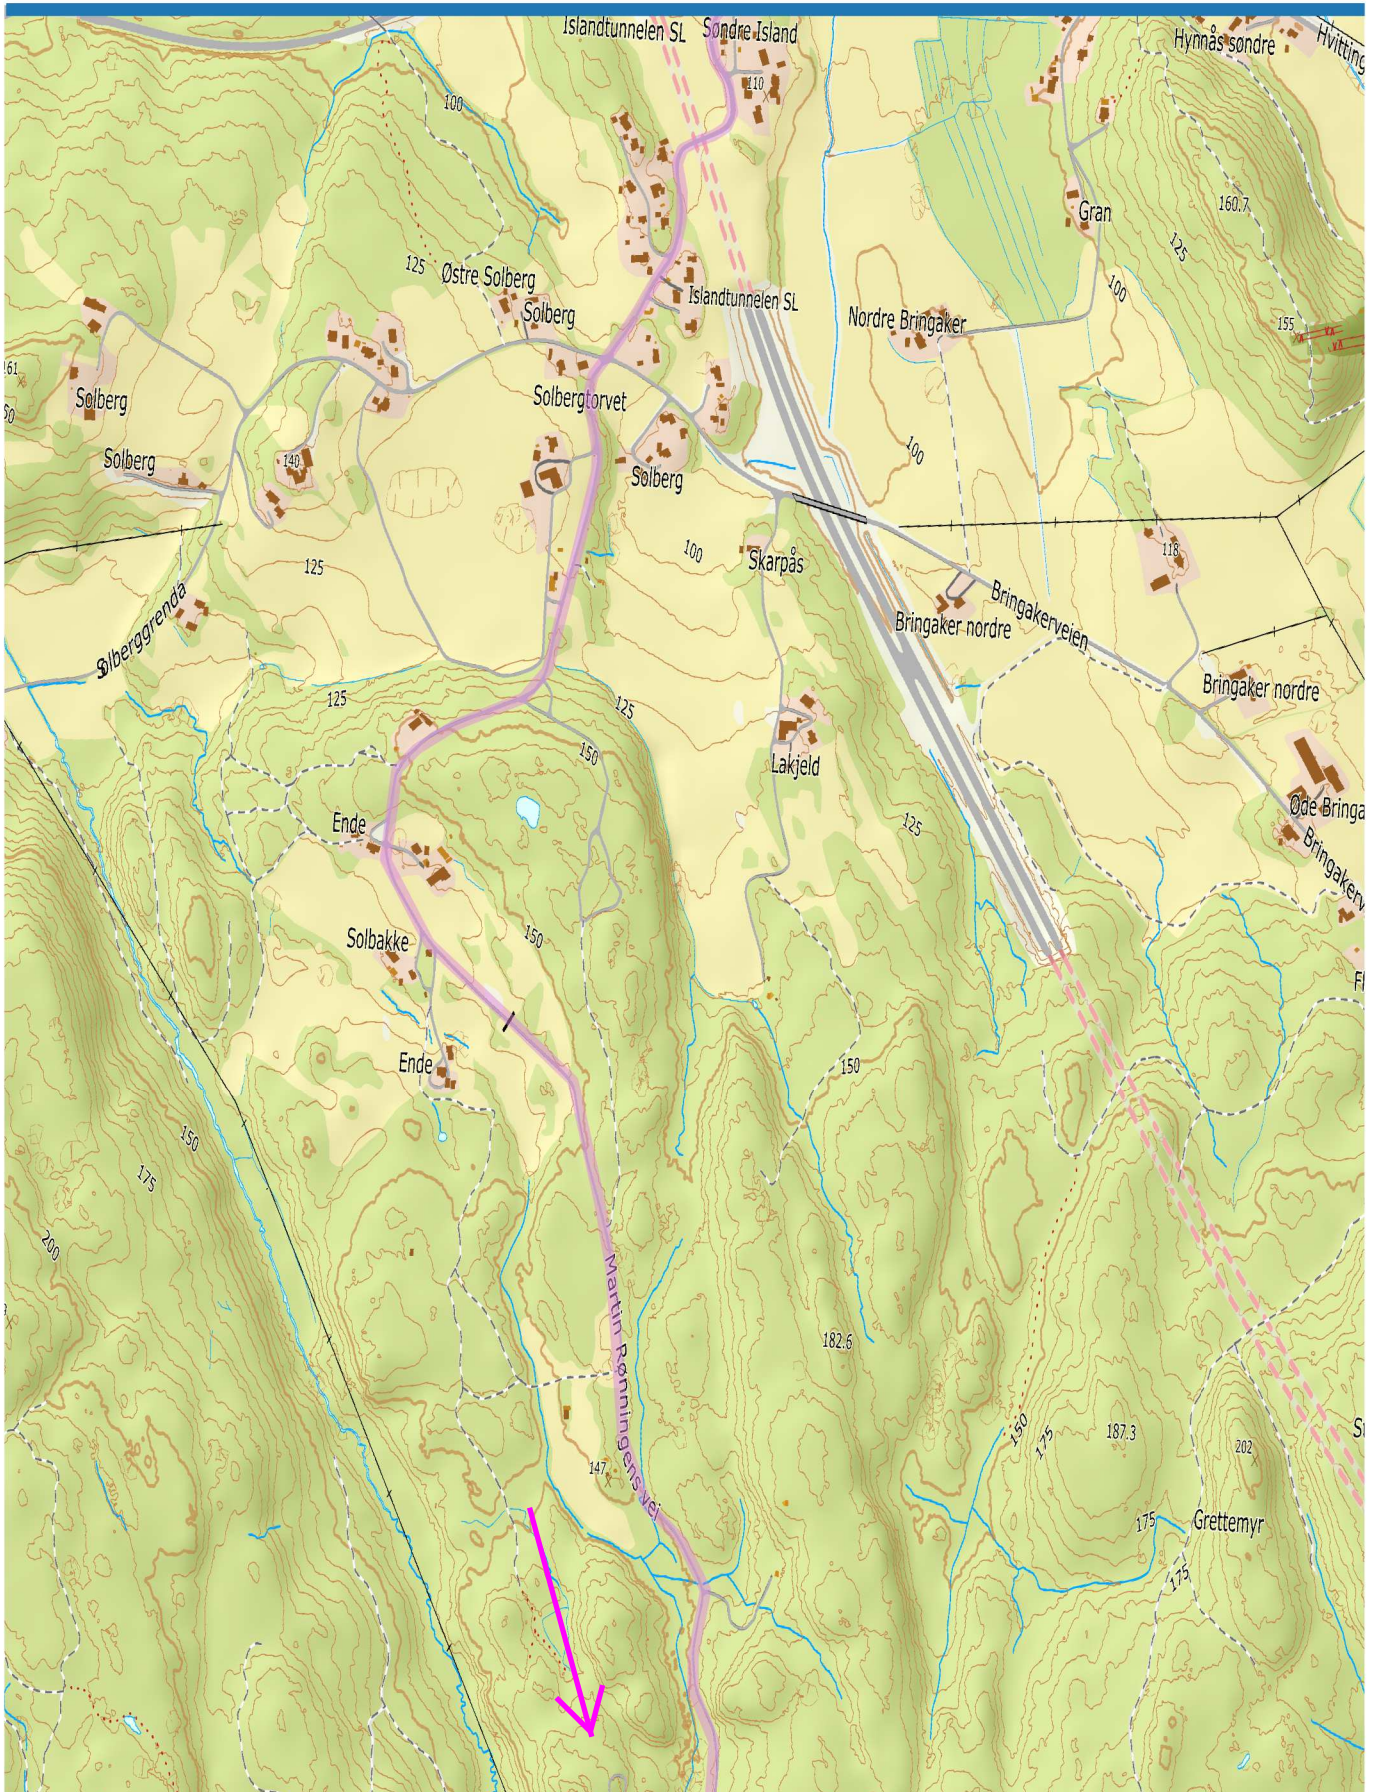

Soria Moria til Verdens Ende