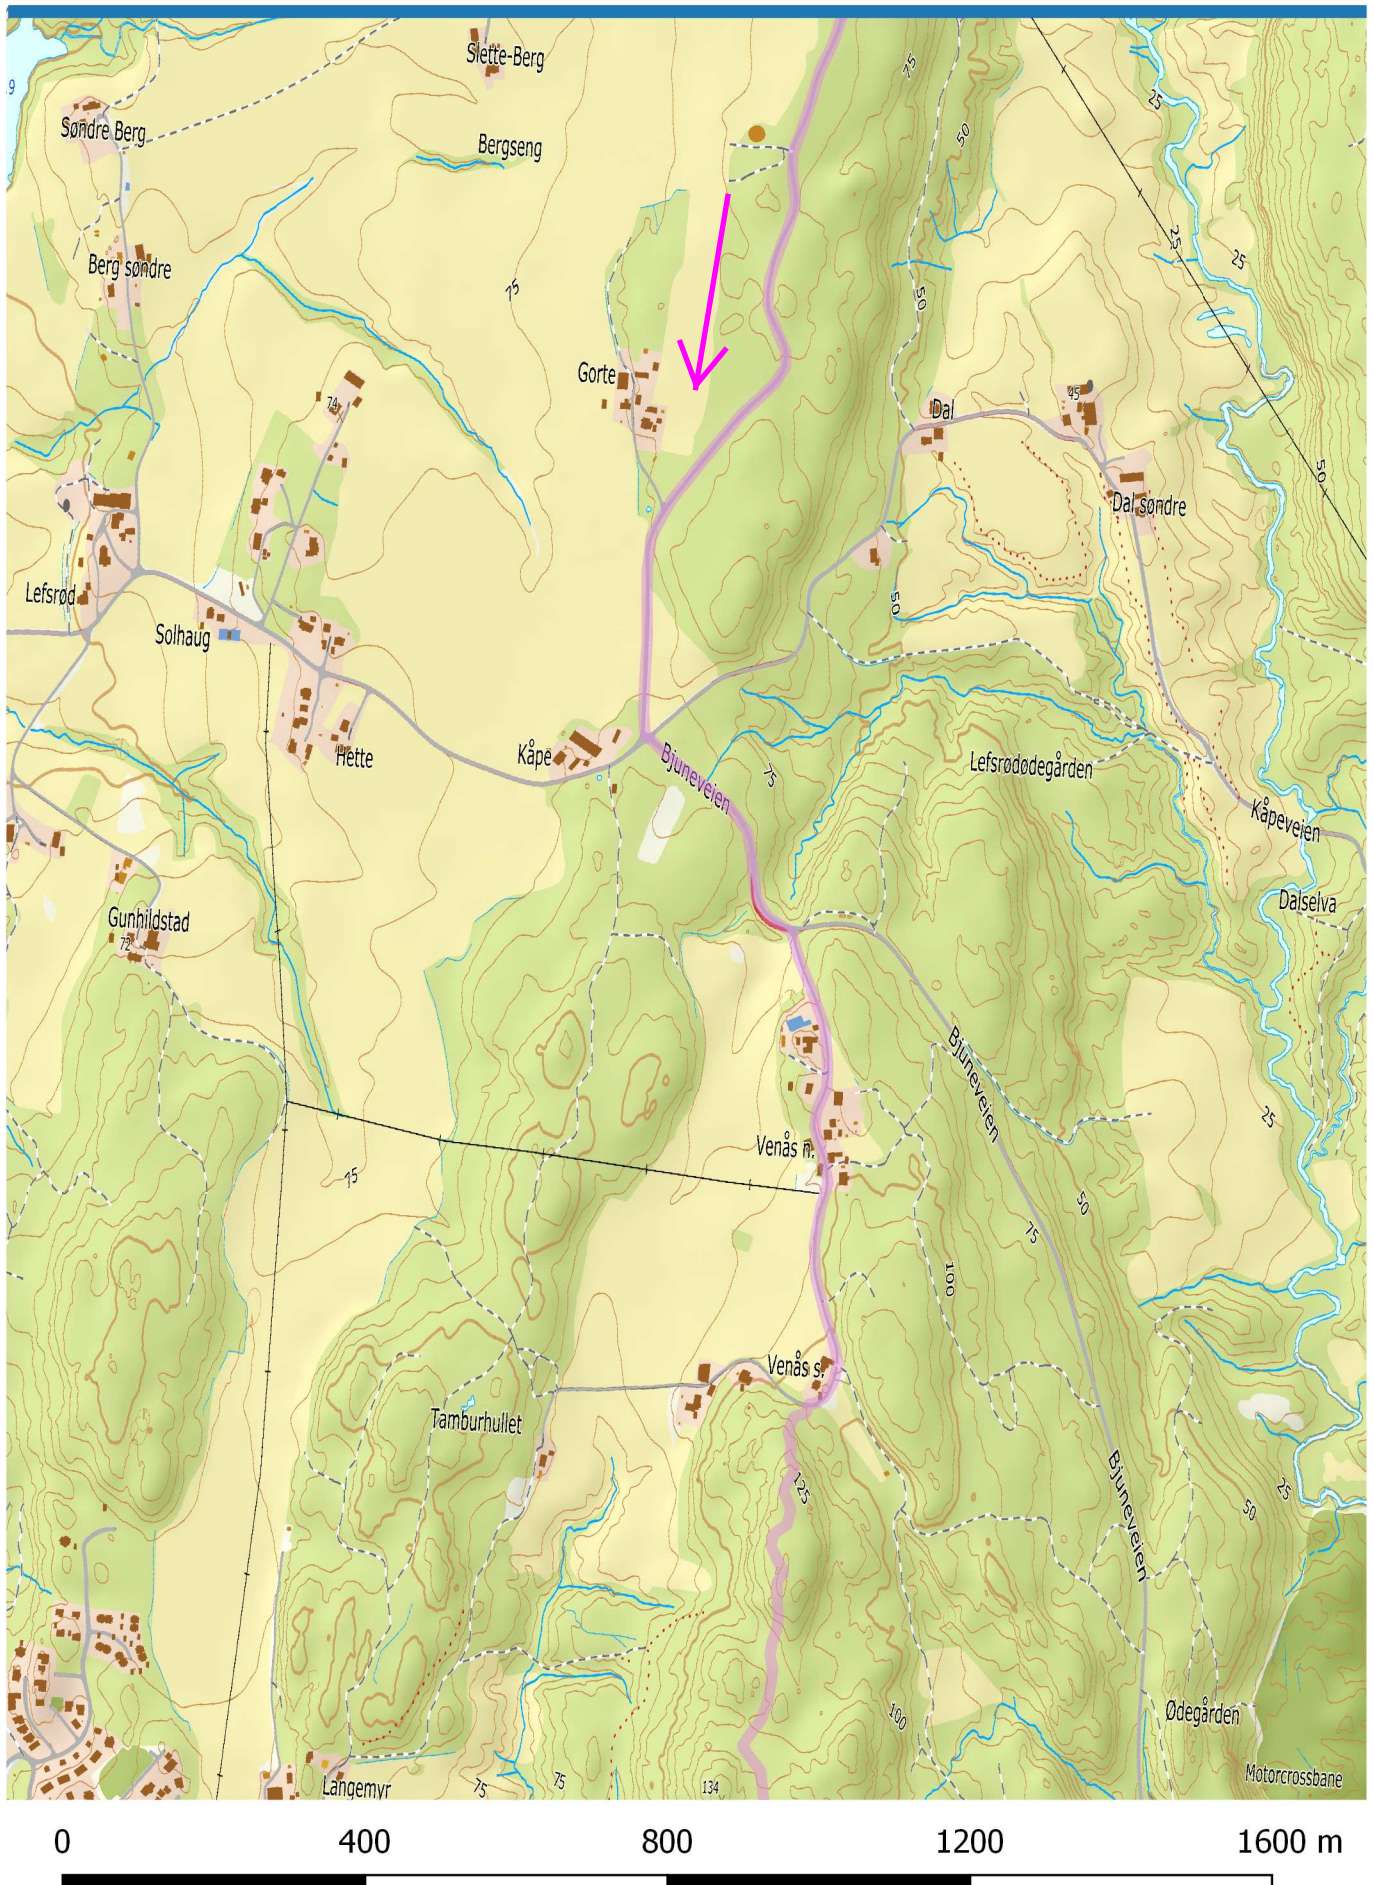

Soria Moria til Verdens Ende