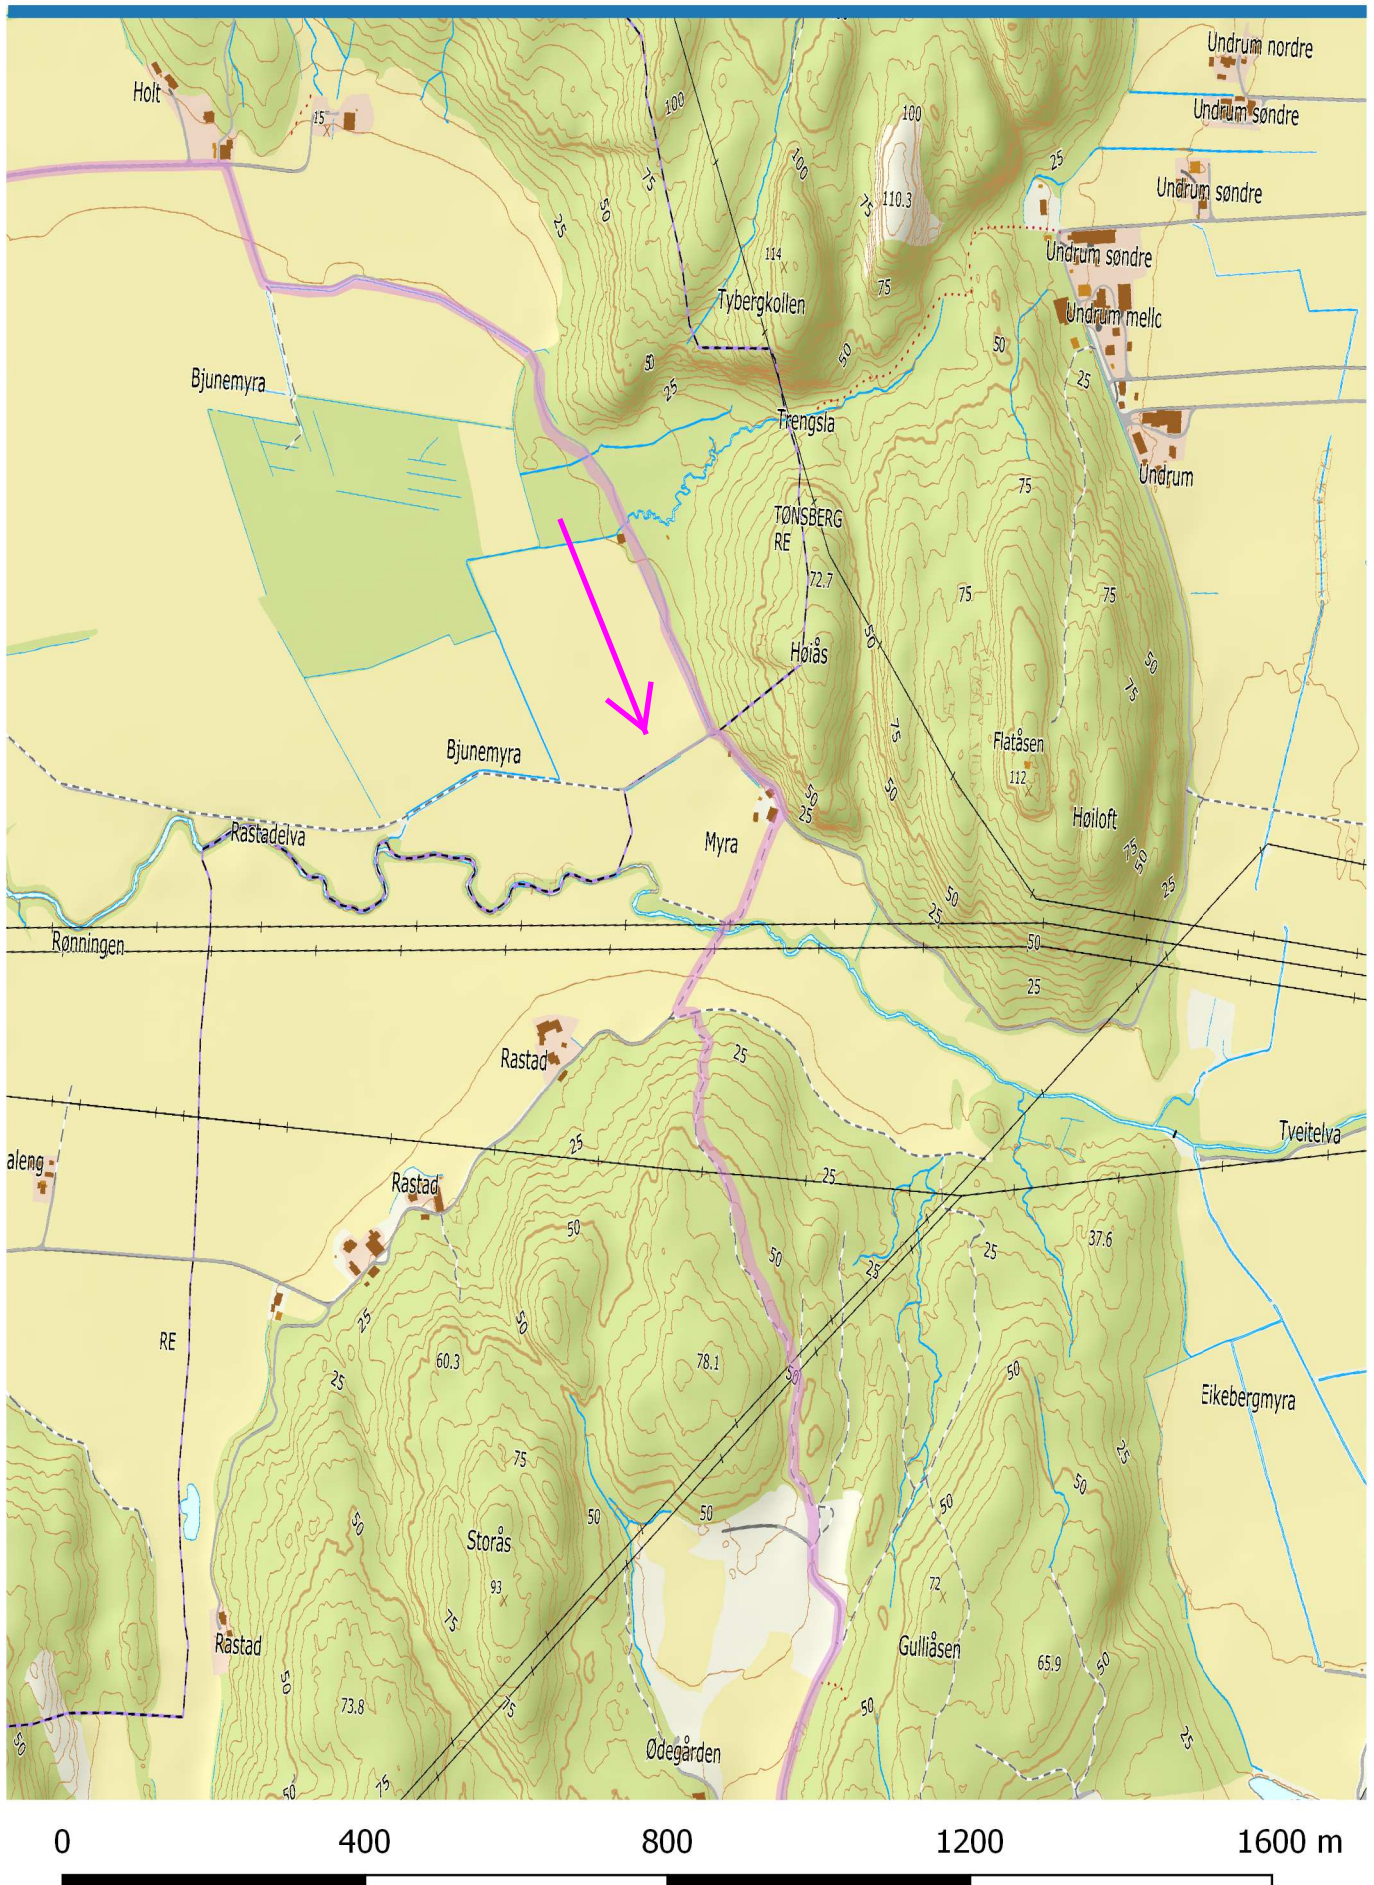

Soria Moria til Verdens Ende