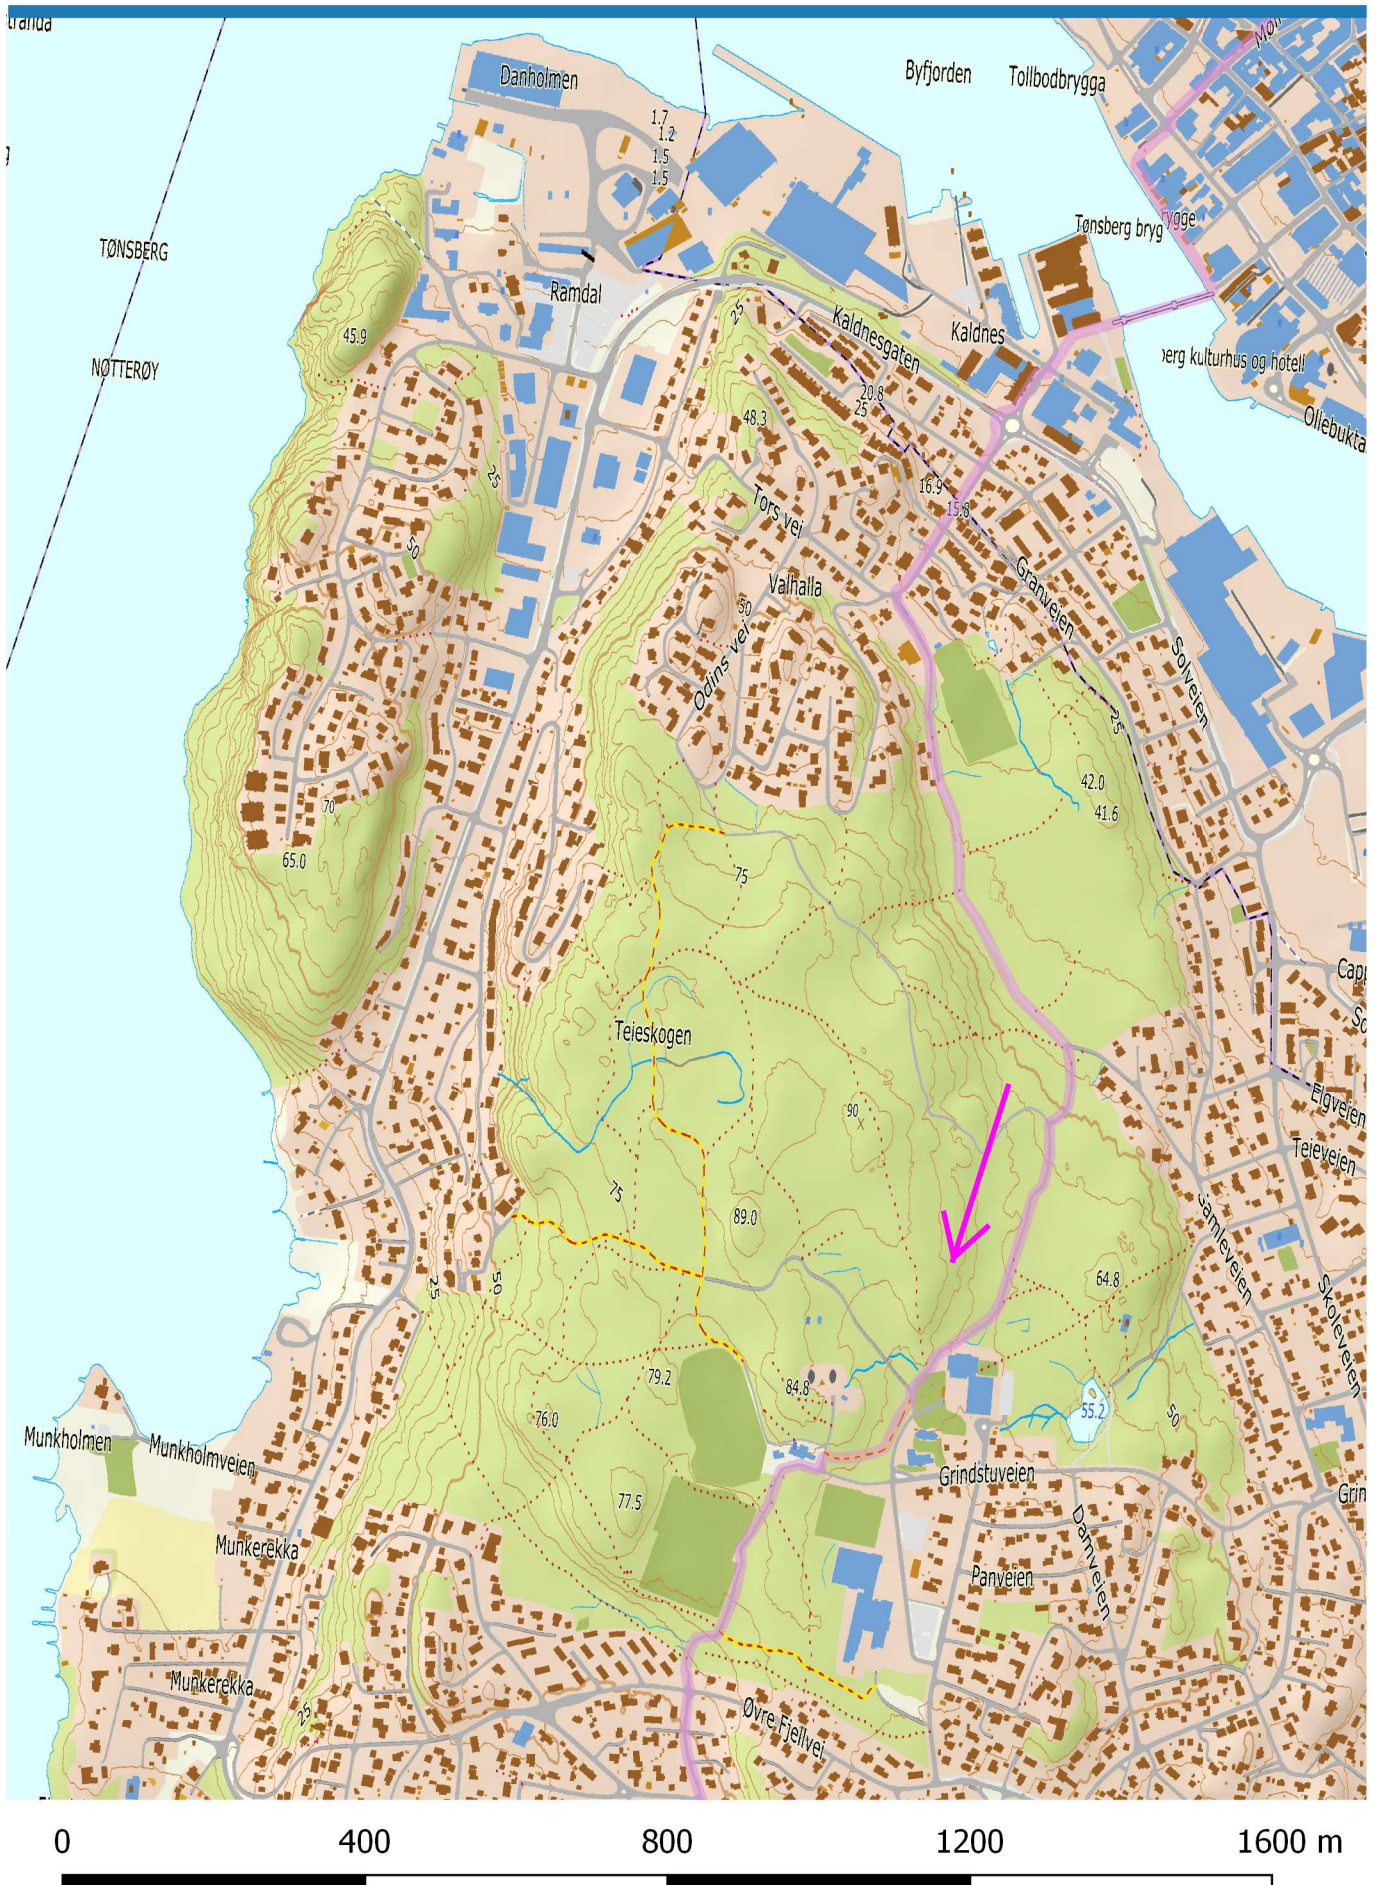

Soria Moria til Verdens Ende