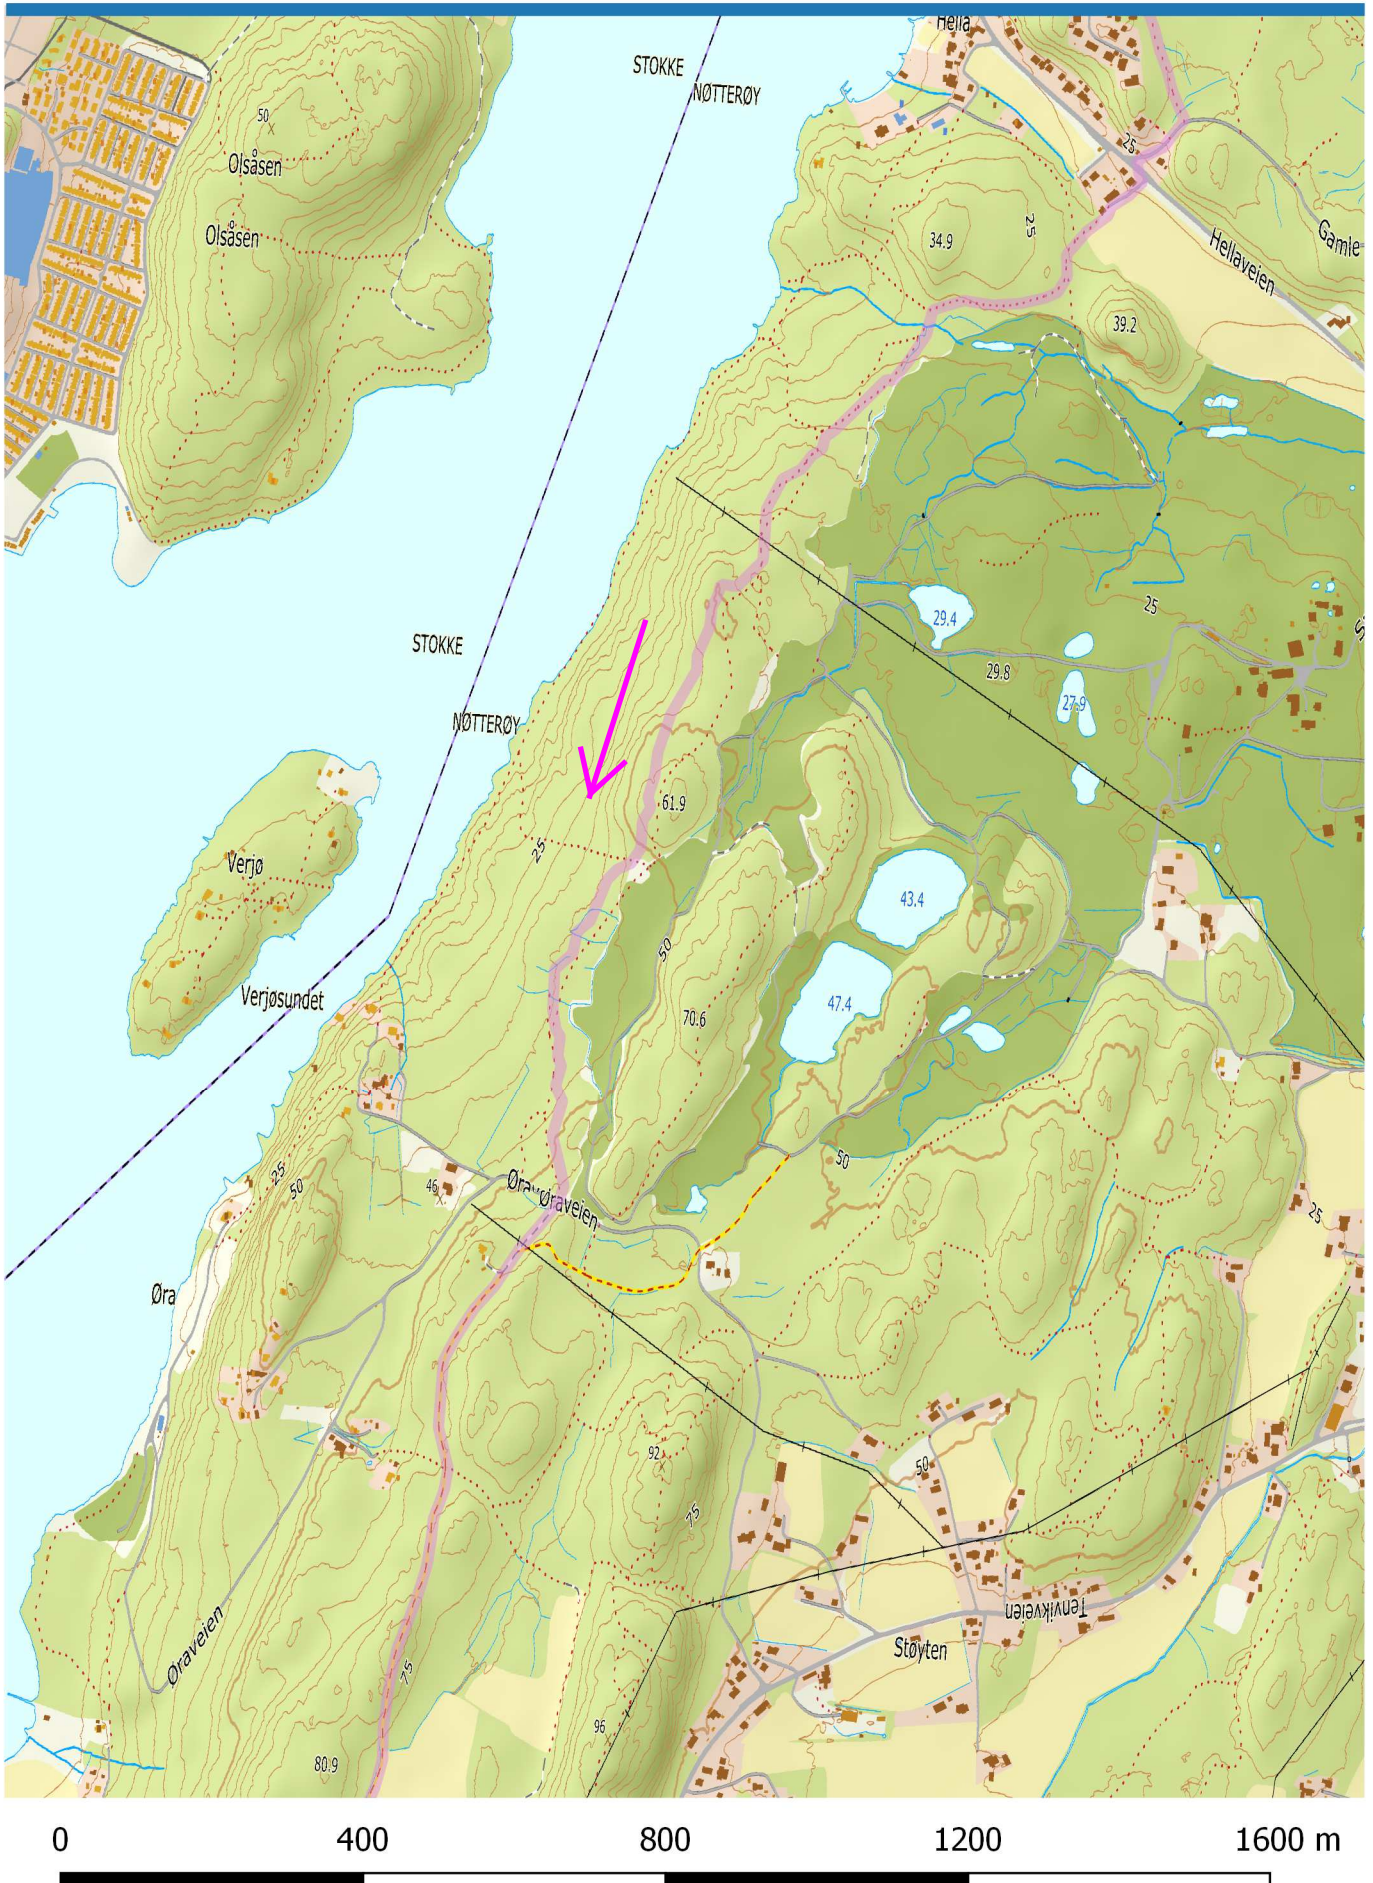

Soria Moria til Verdens Ende