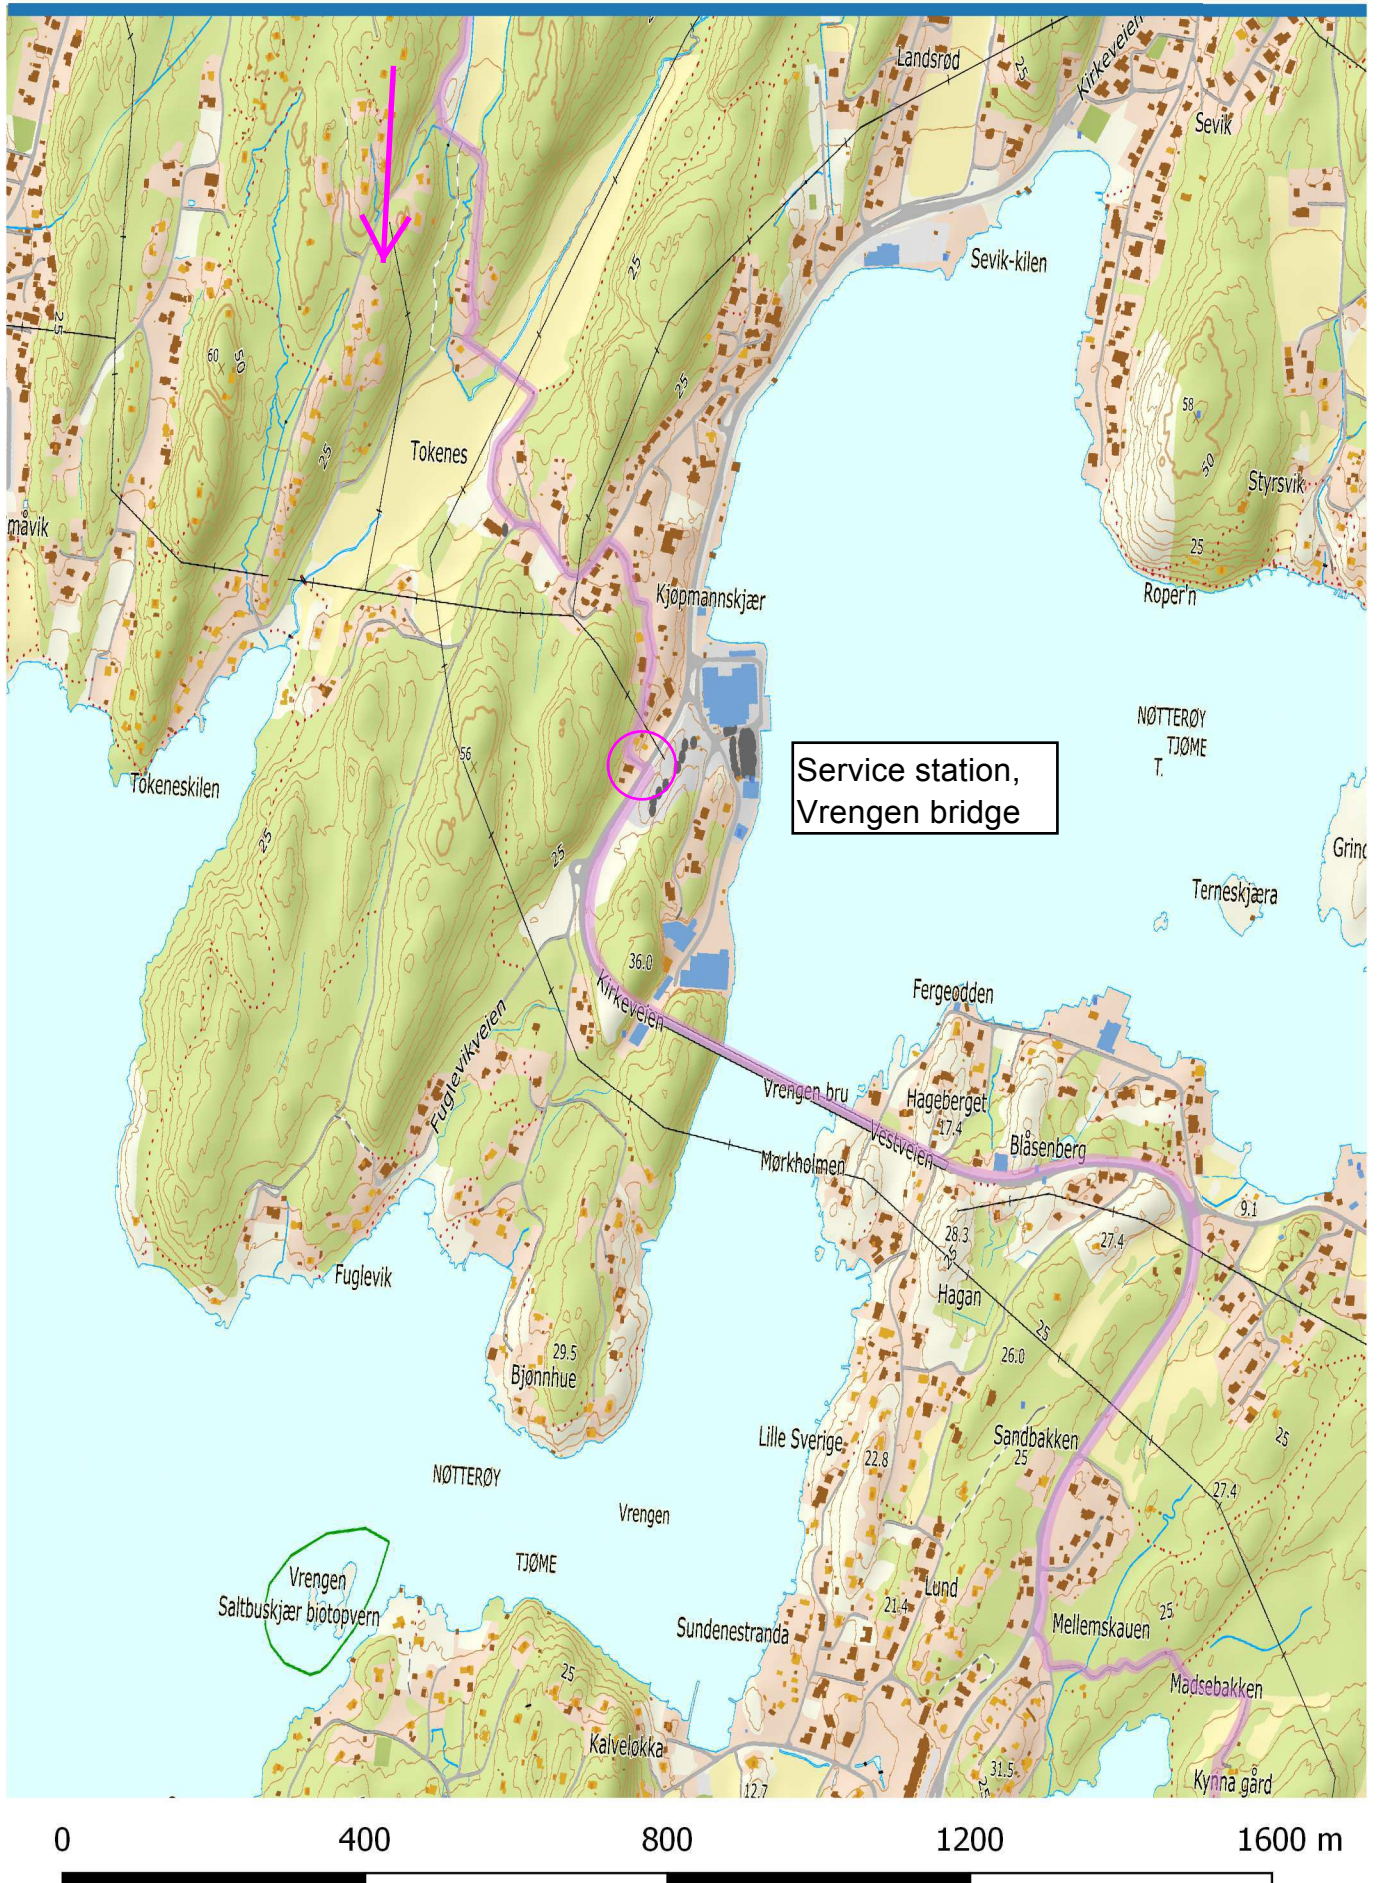

Soria Moria til Verdens Ende