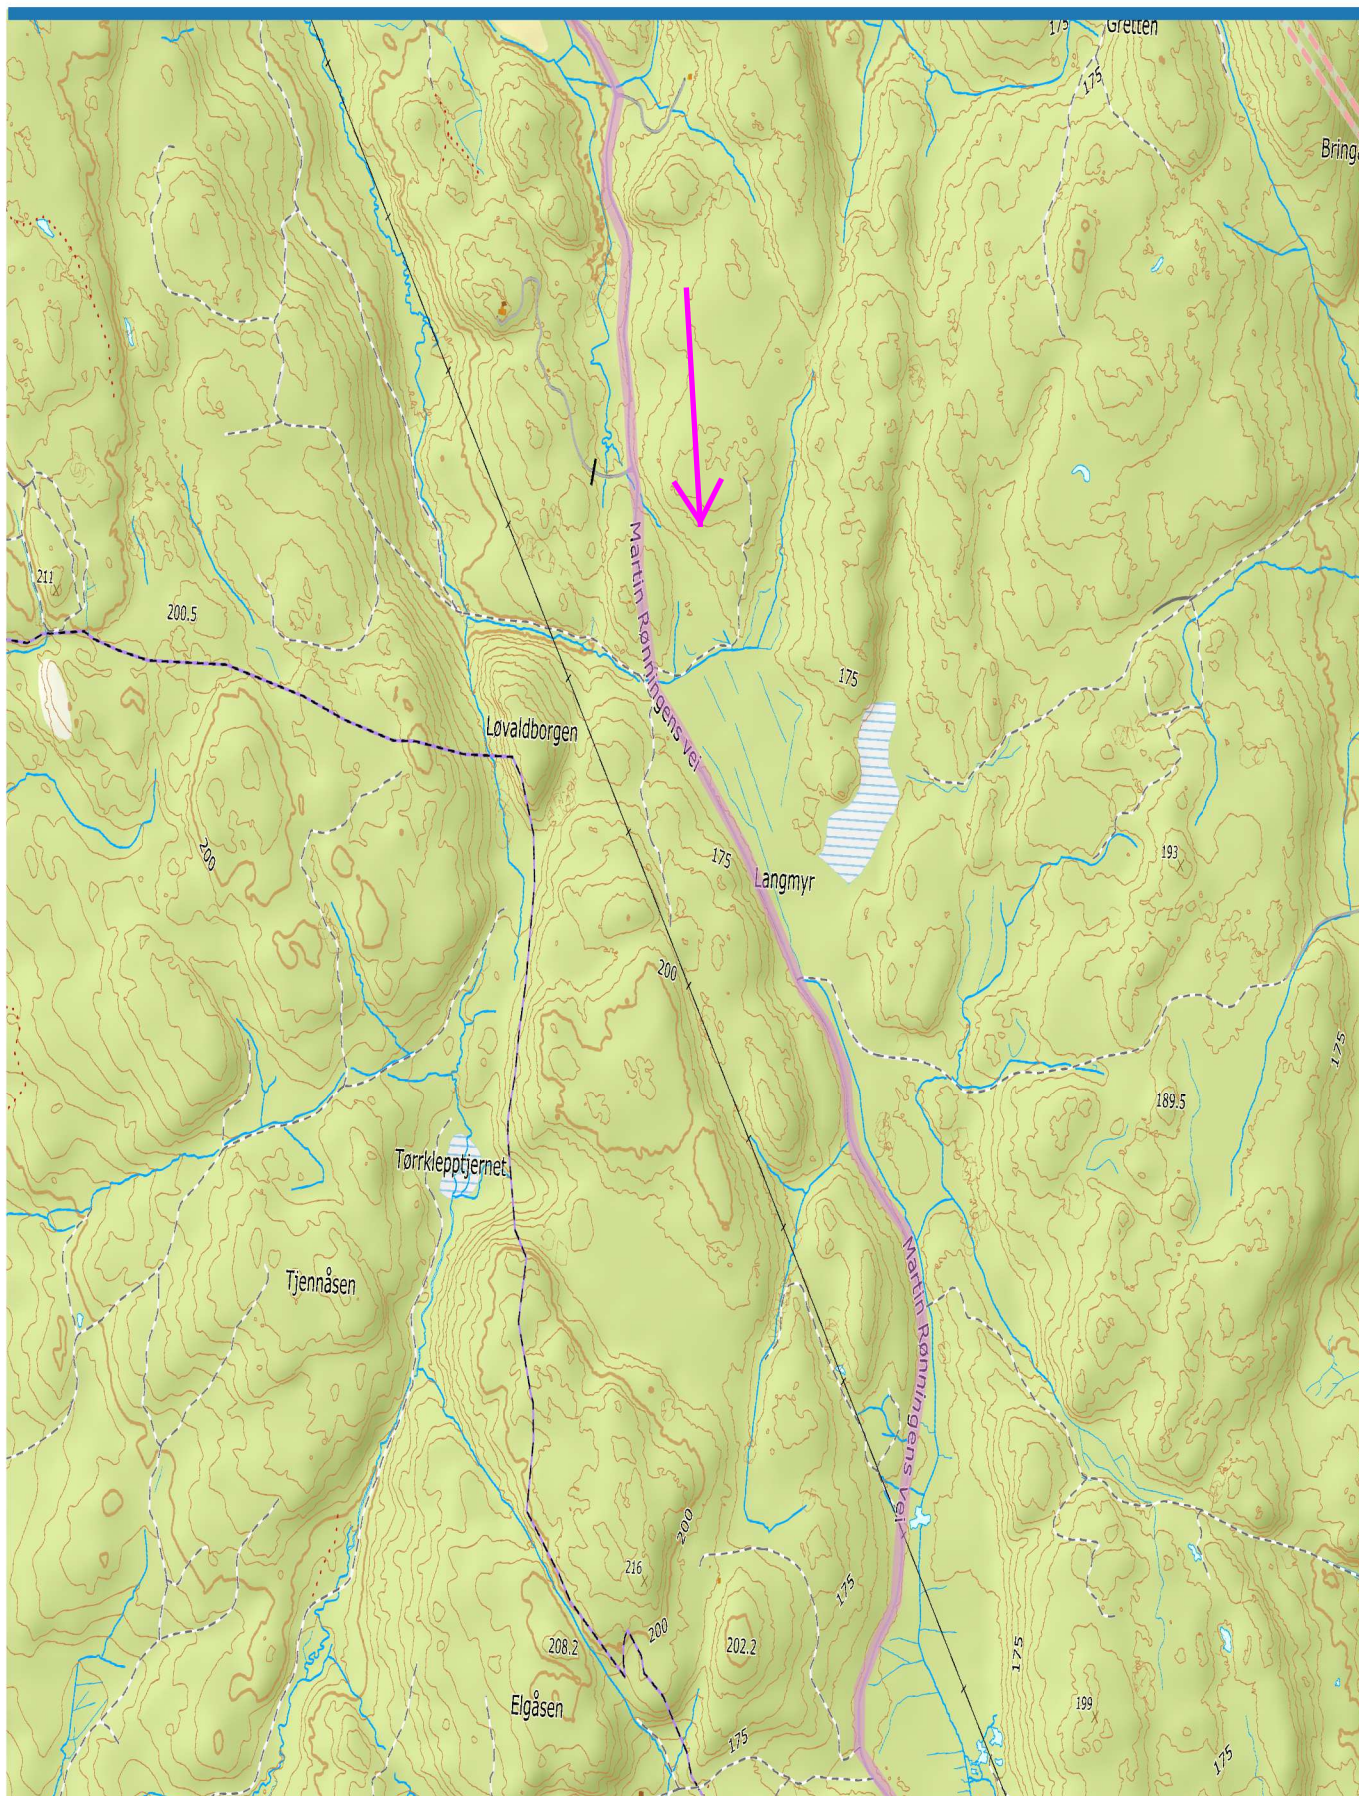

Soria Moria til Verdens Ende