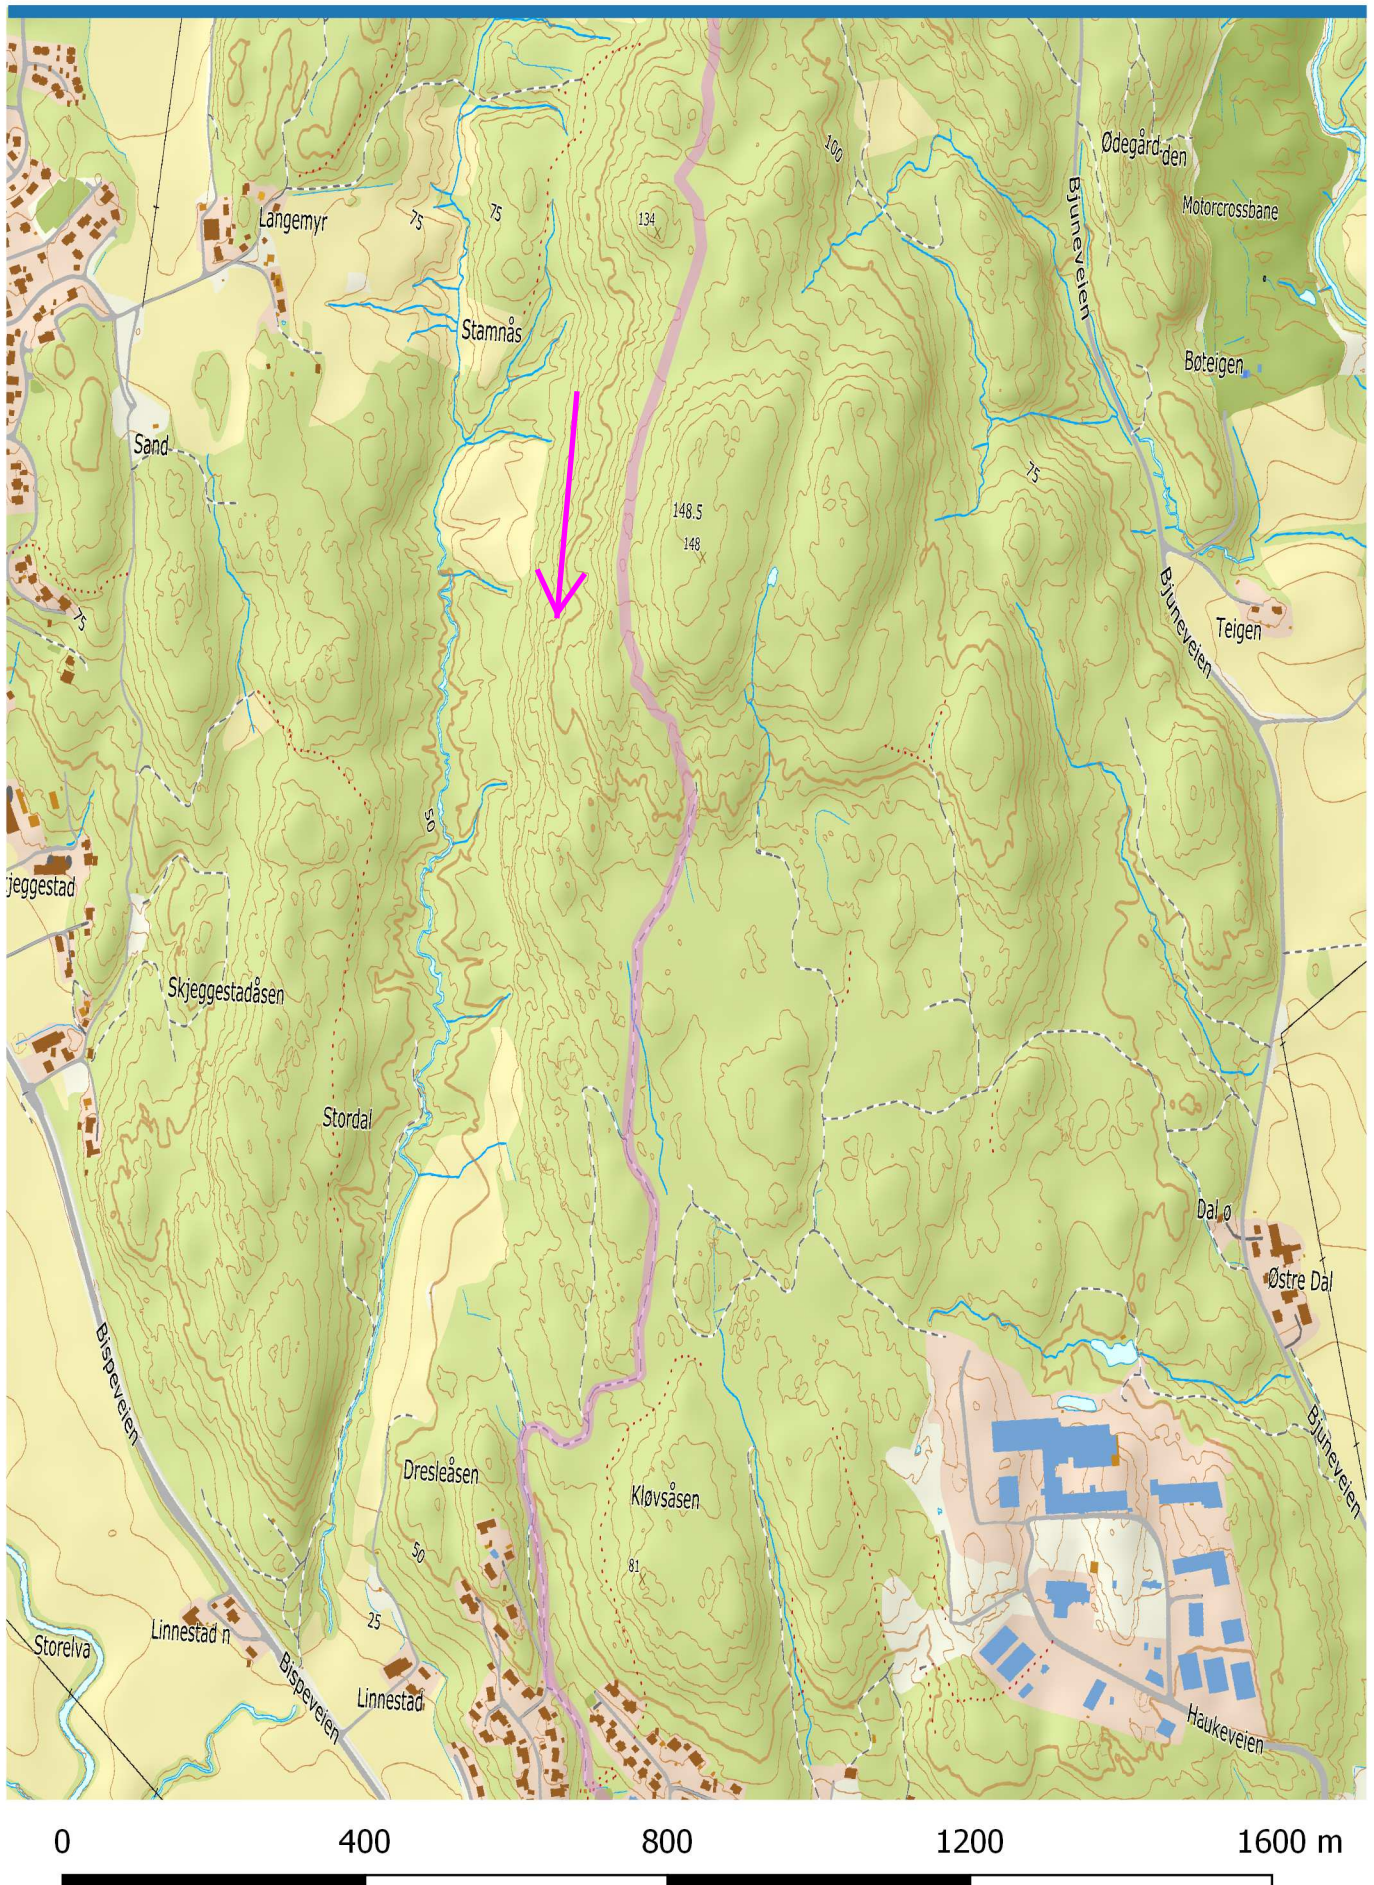

Soria Moria til Verdens Ende