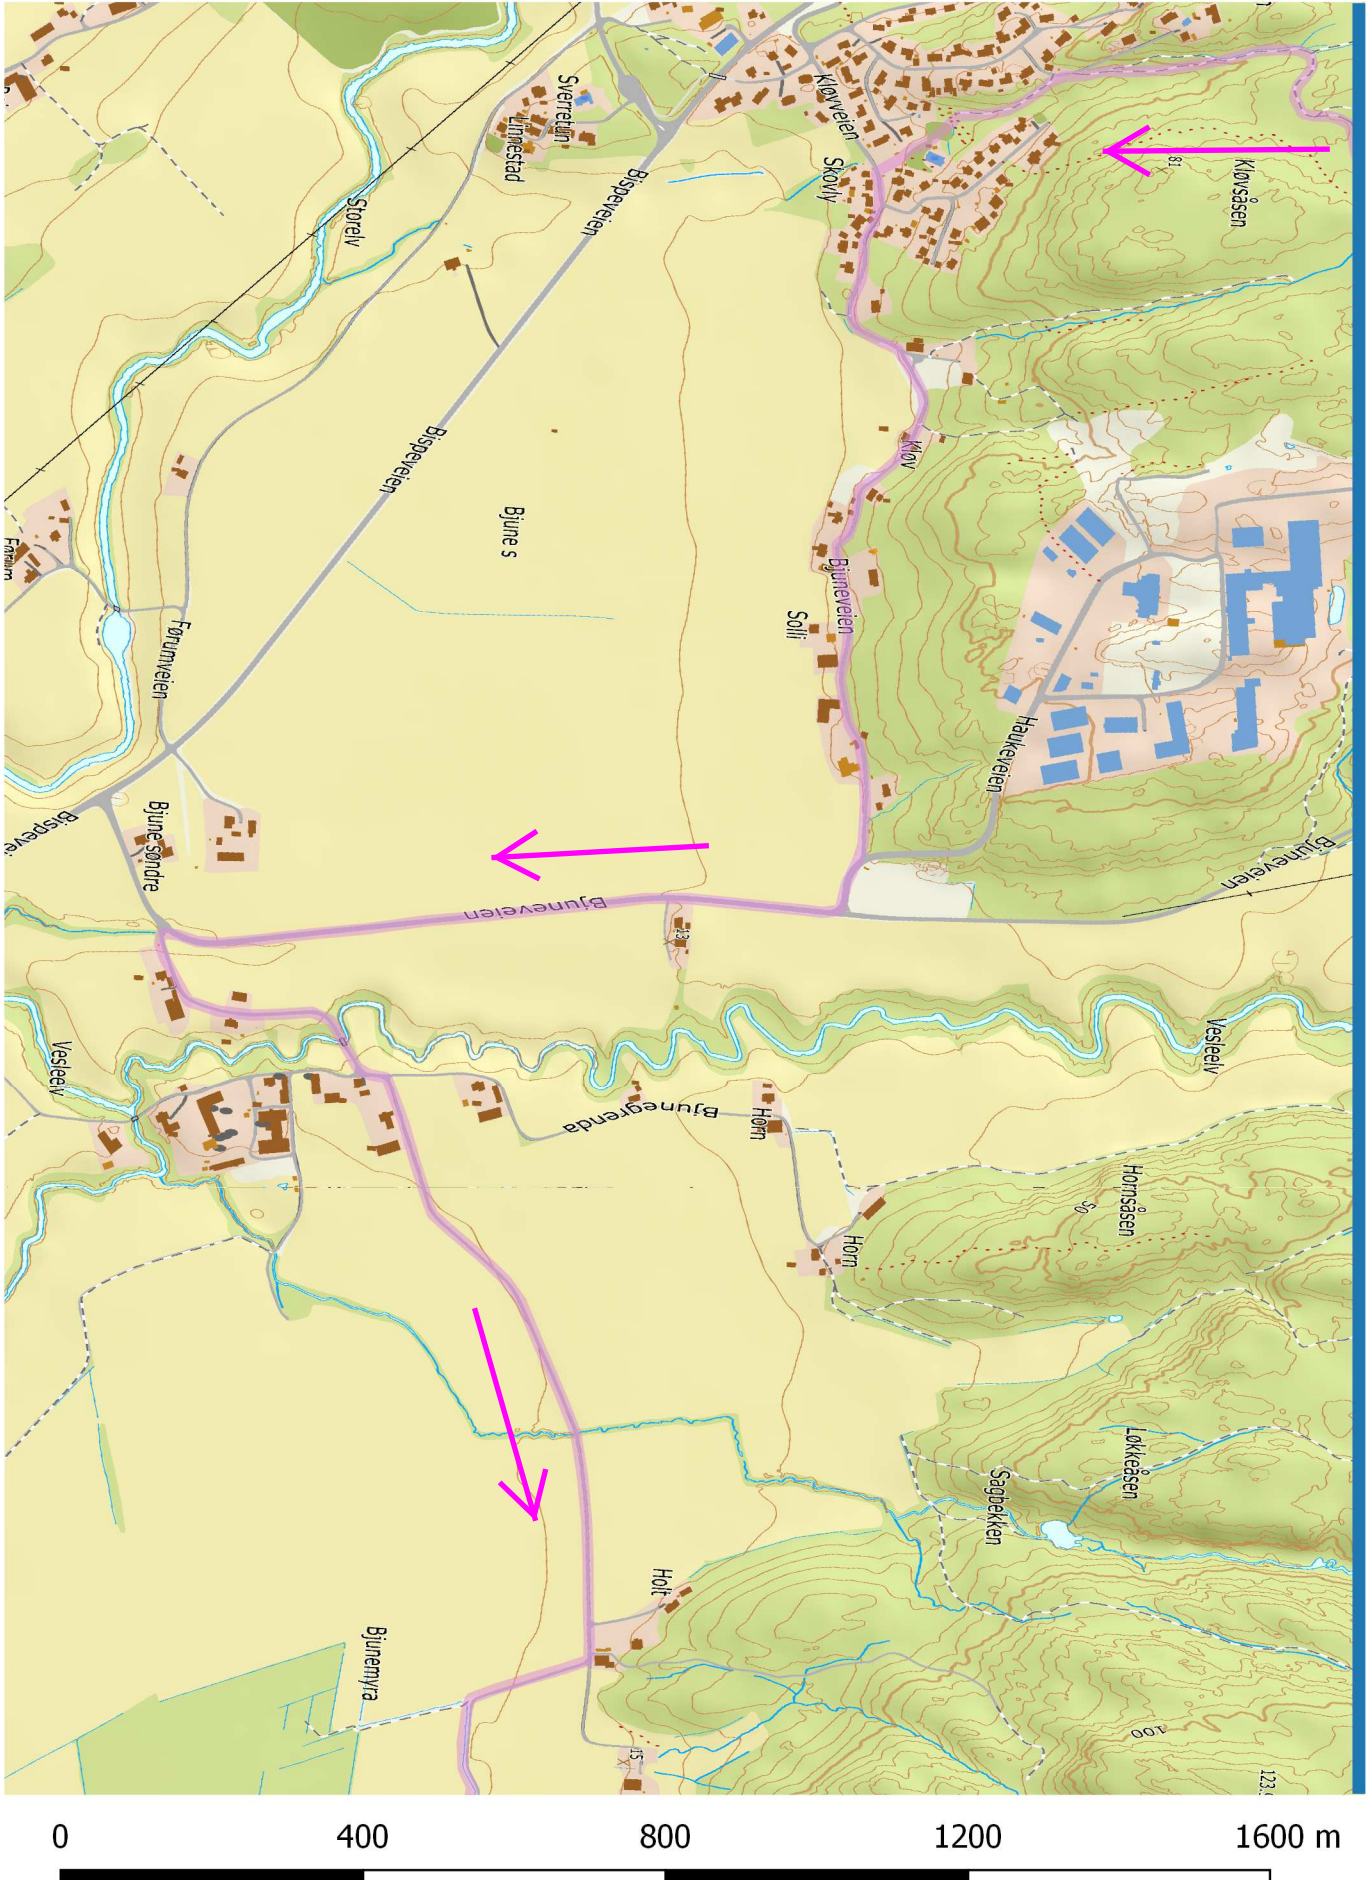

Soria Moria til Verdens Ende