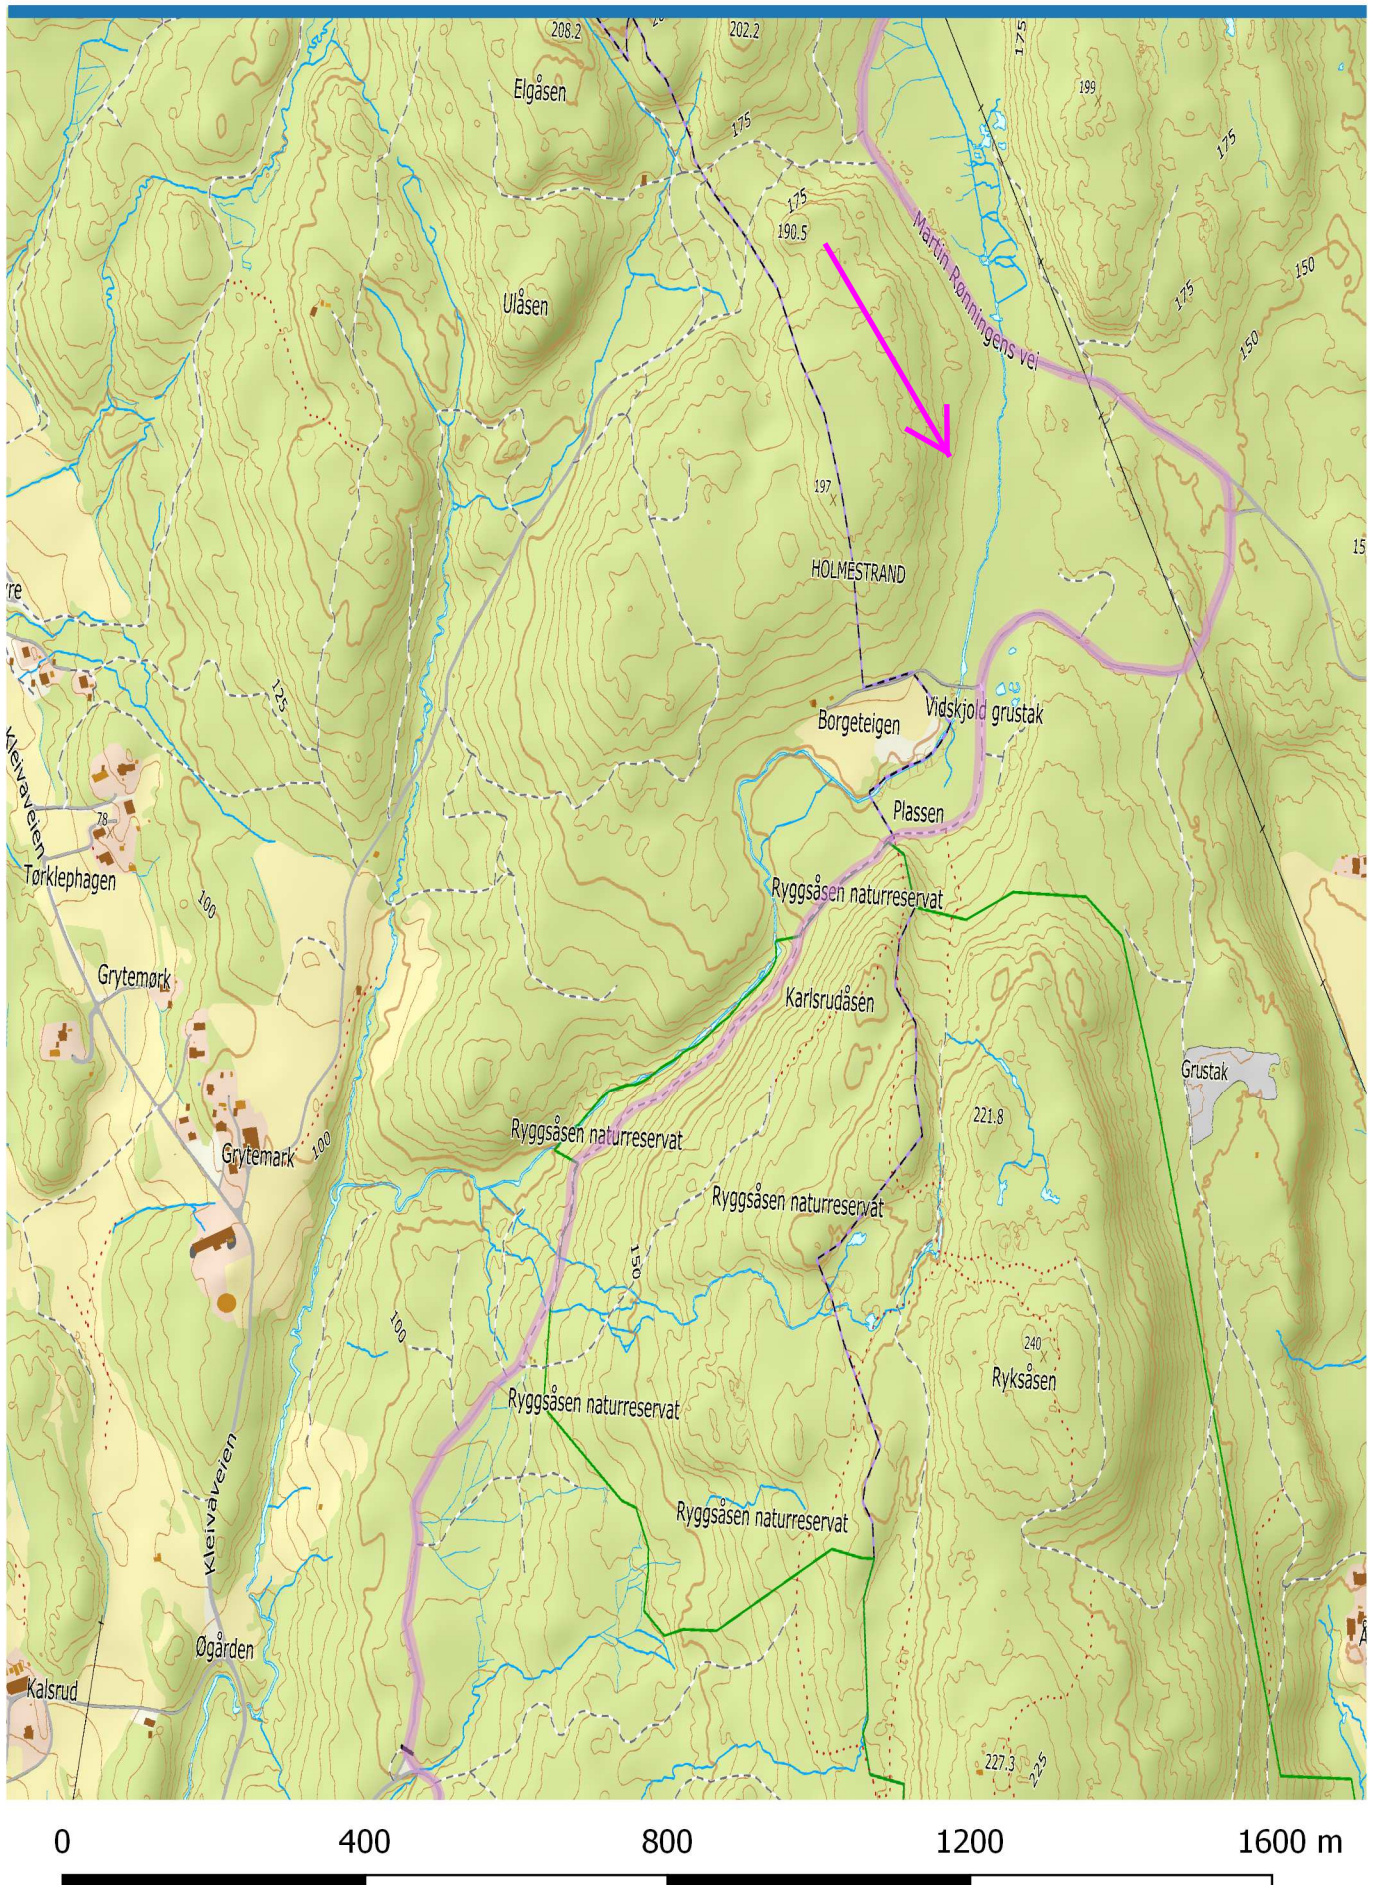

Soria Moria til Verdens Ende