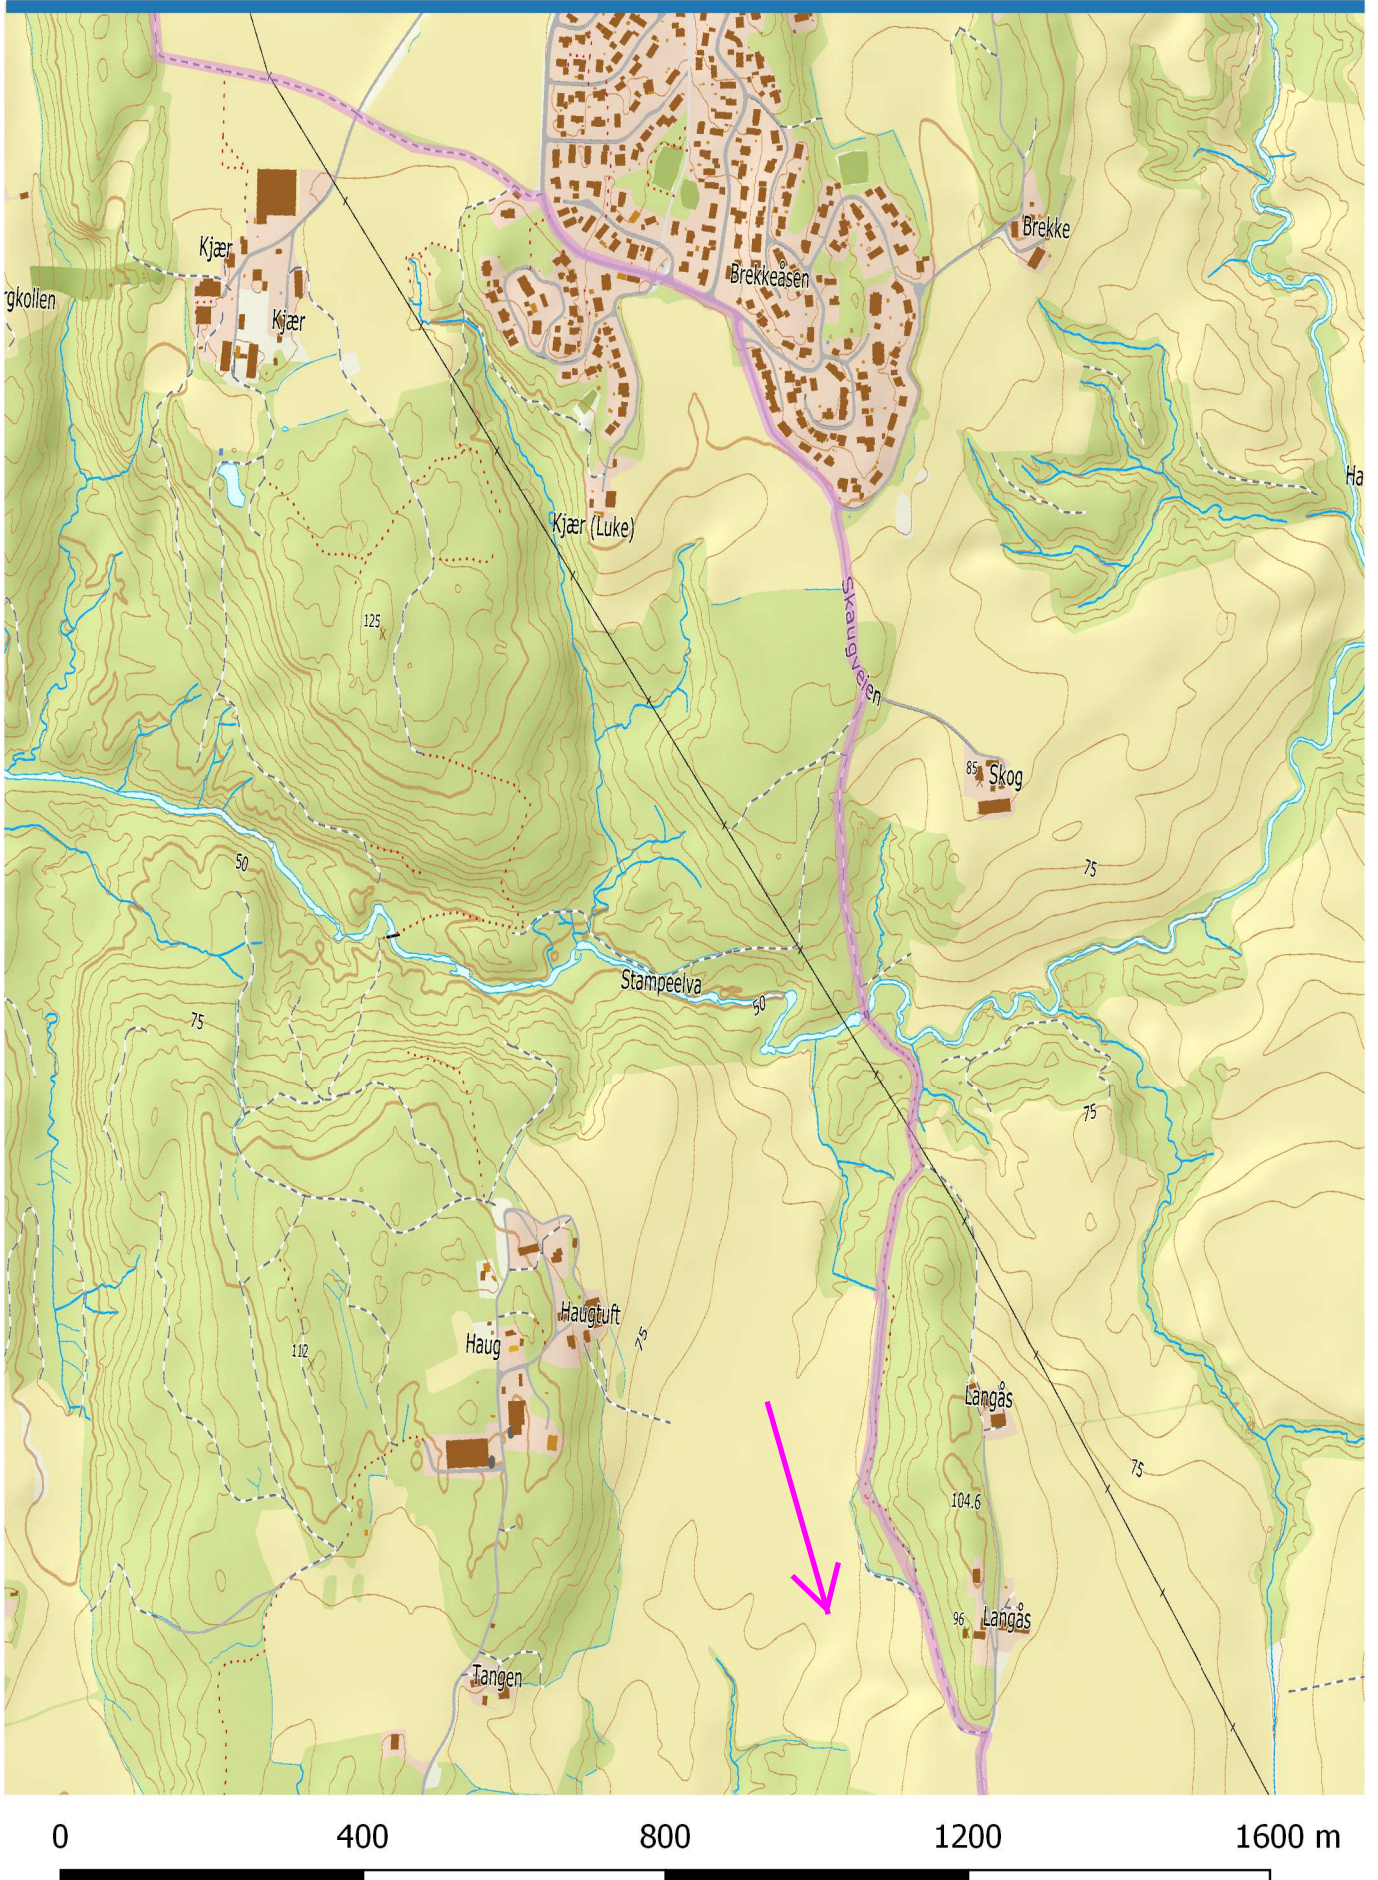

Soria Moria til Verdens Ende