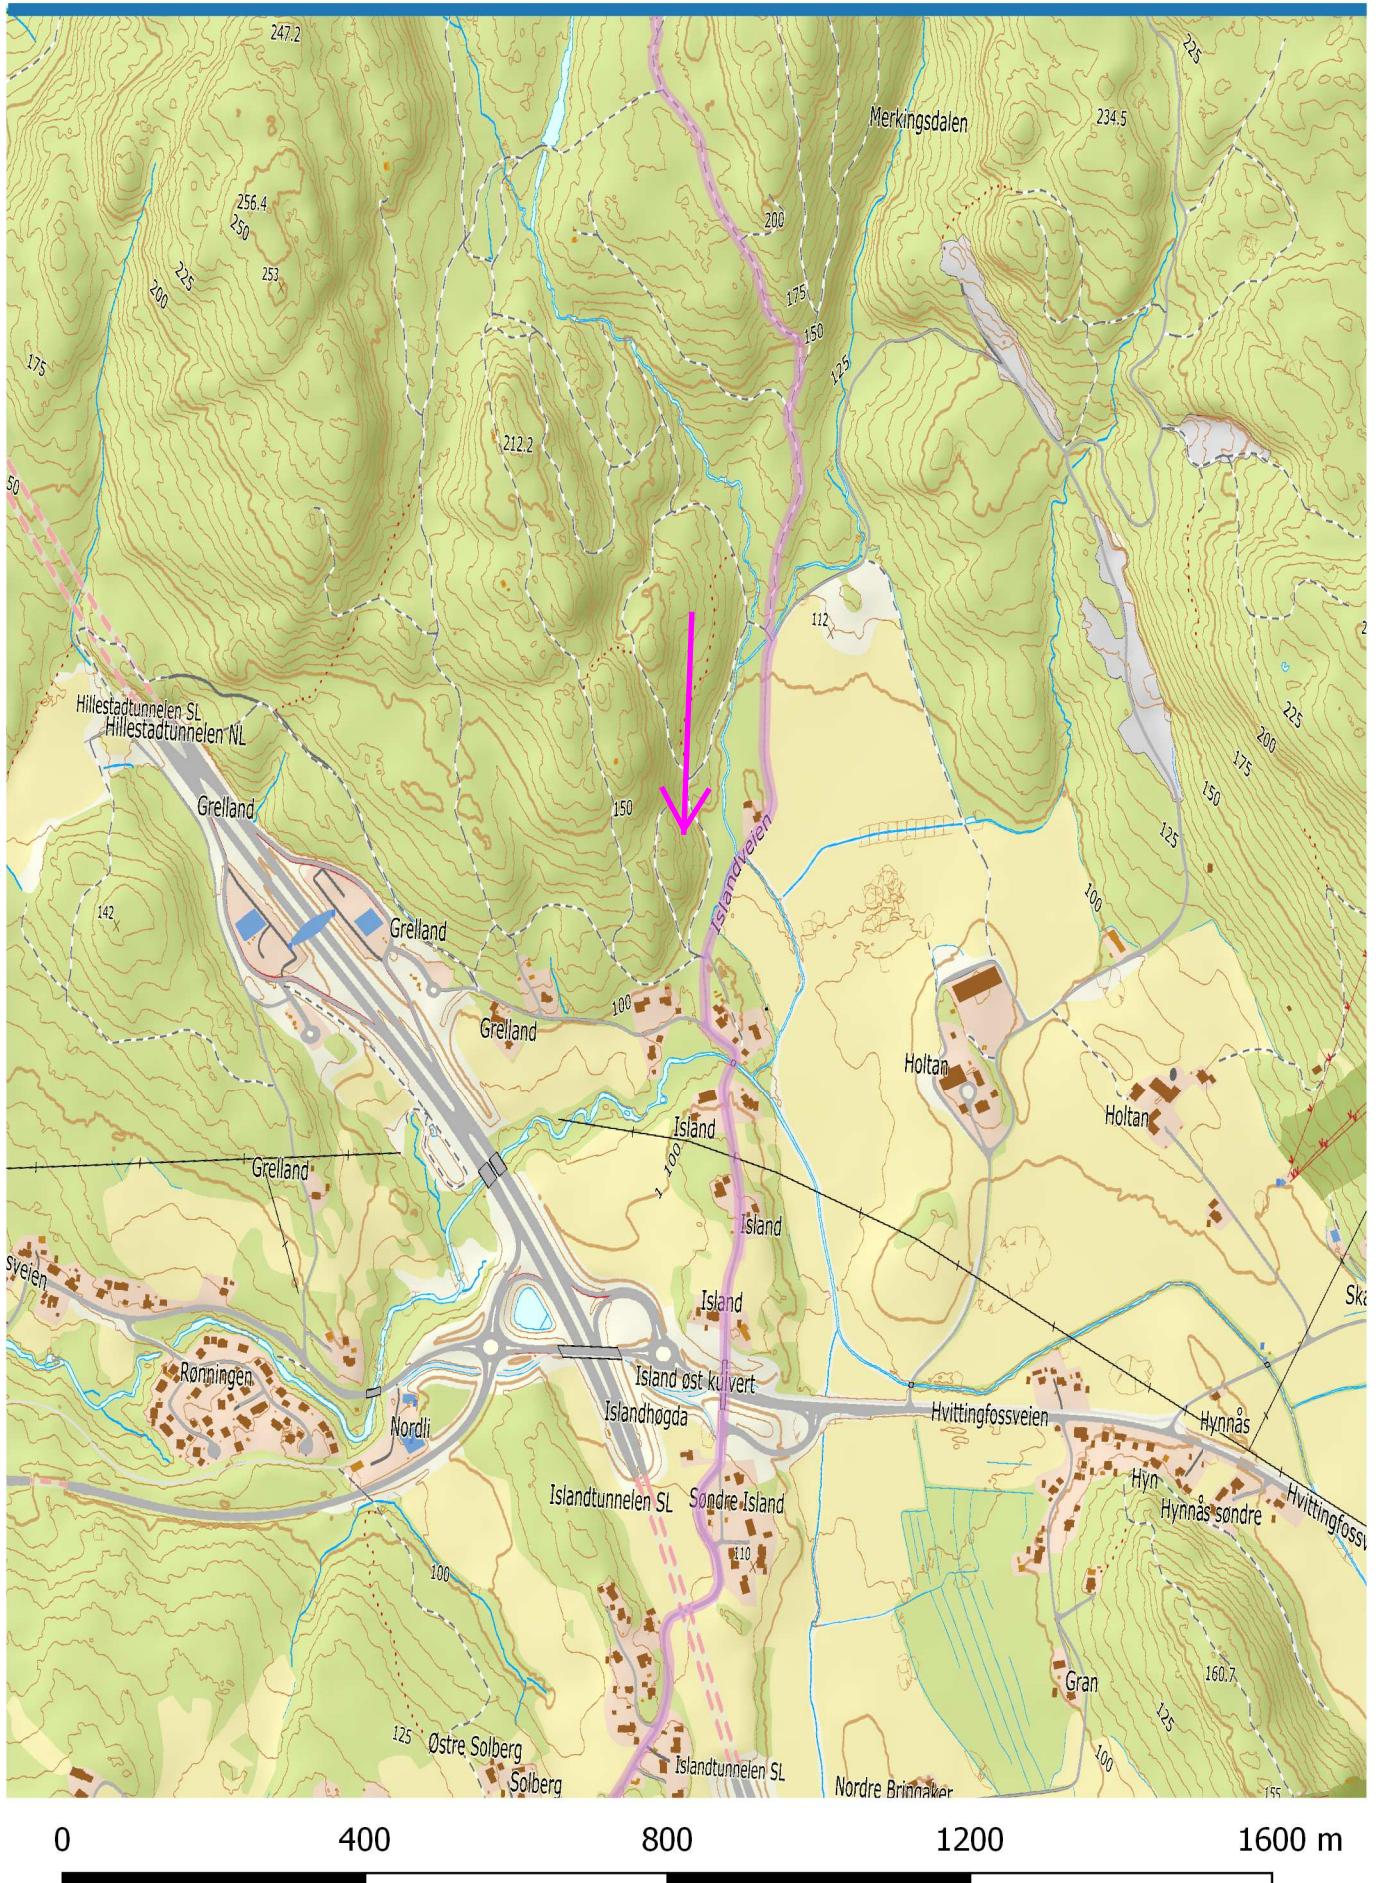

Soria Moria til Verdens Ende