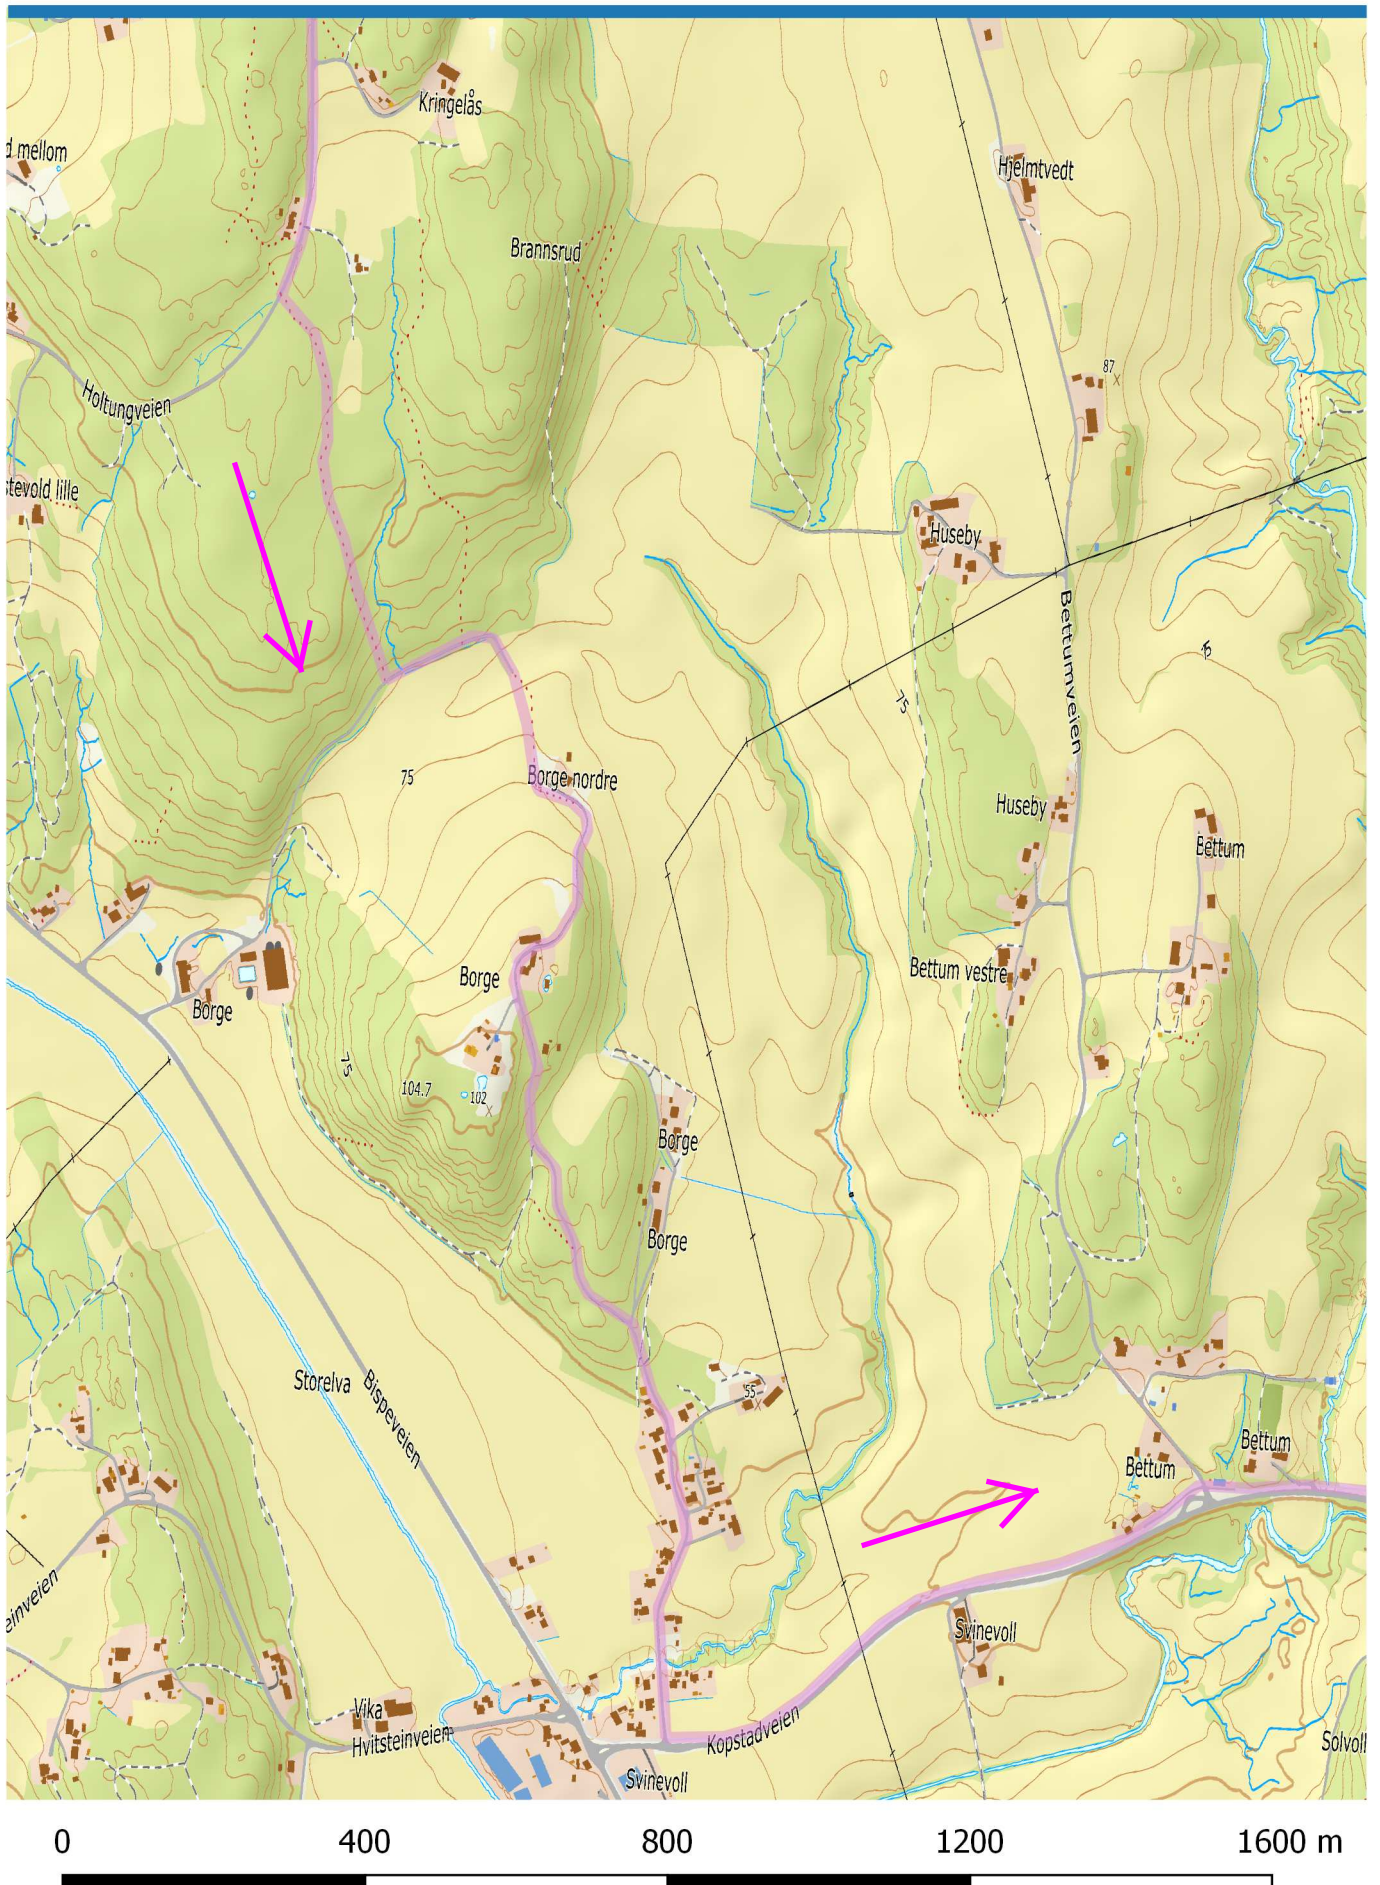

Soria Moria til Verdens Ende