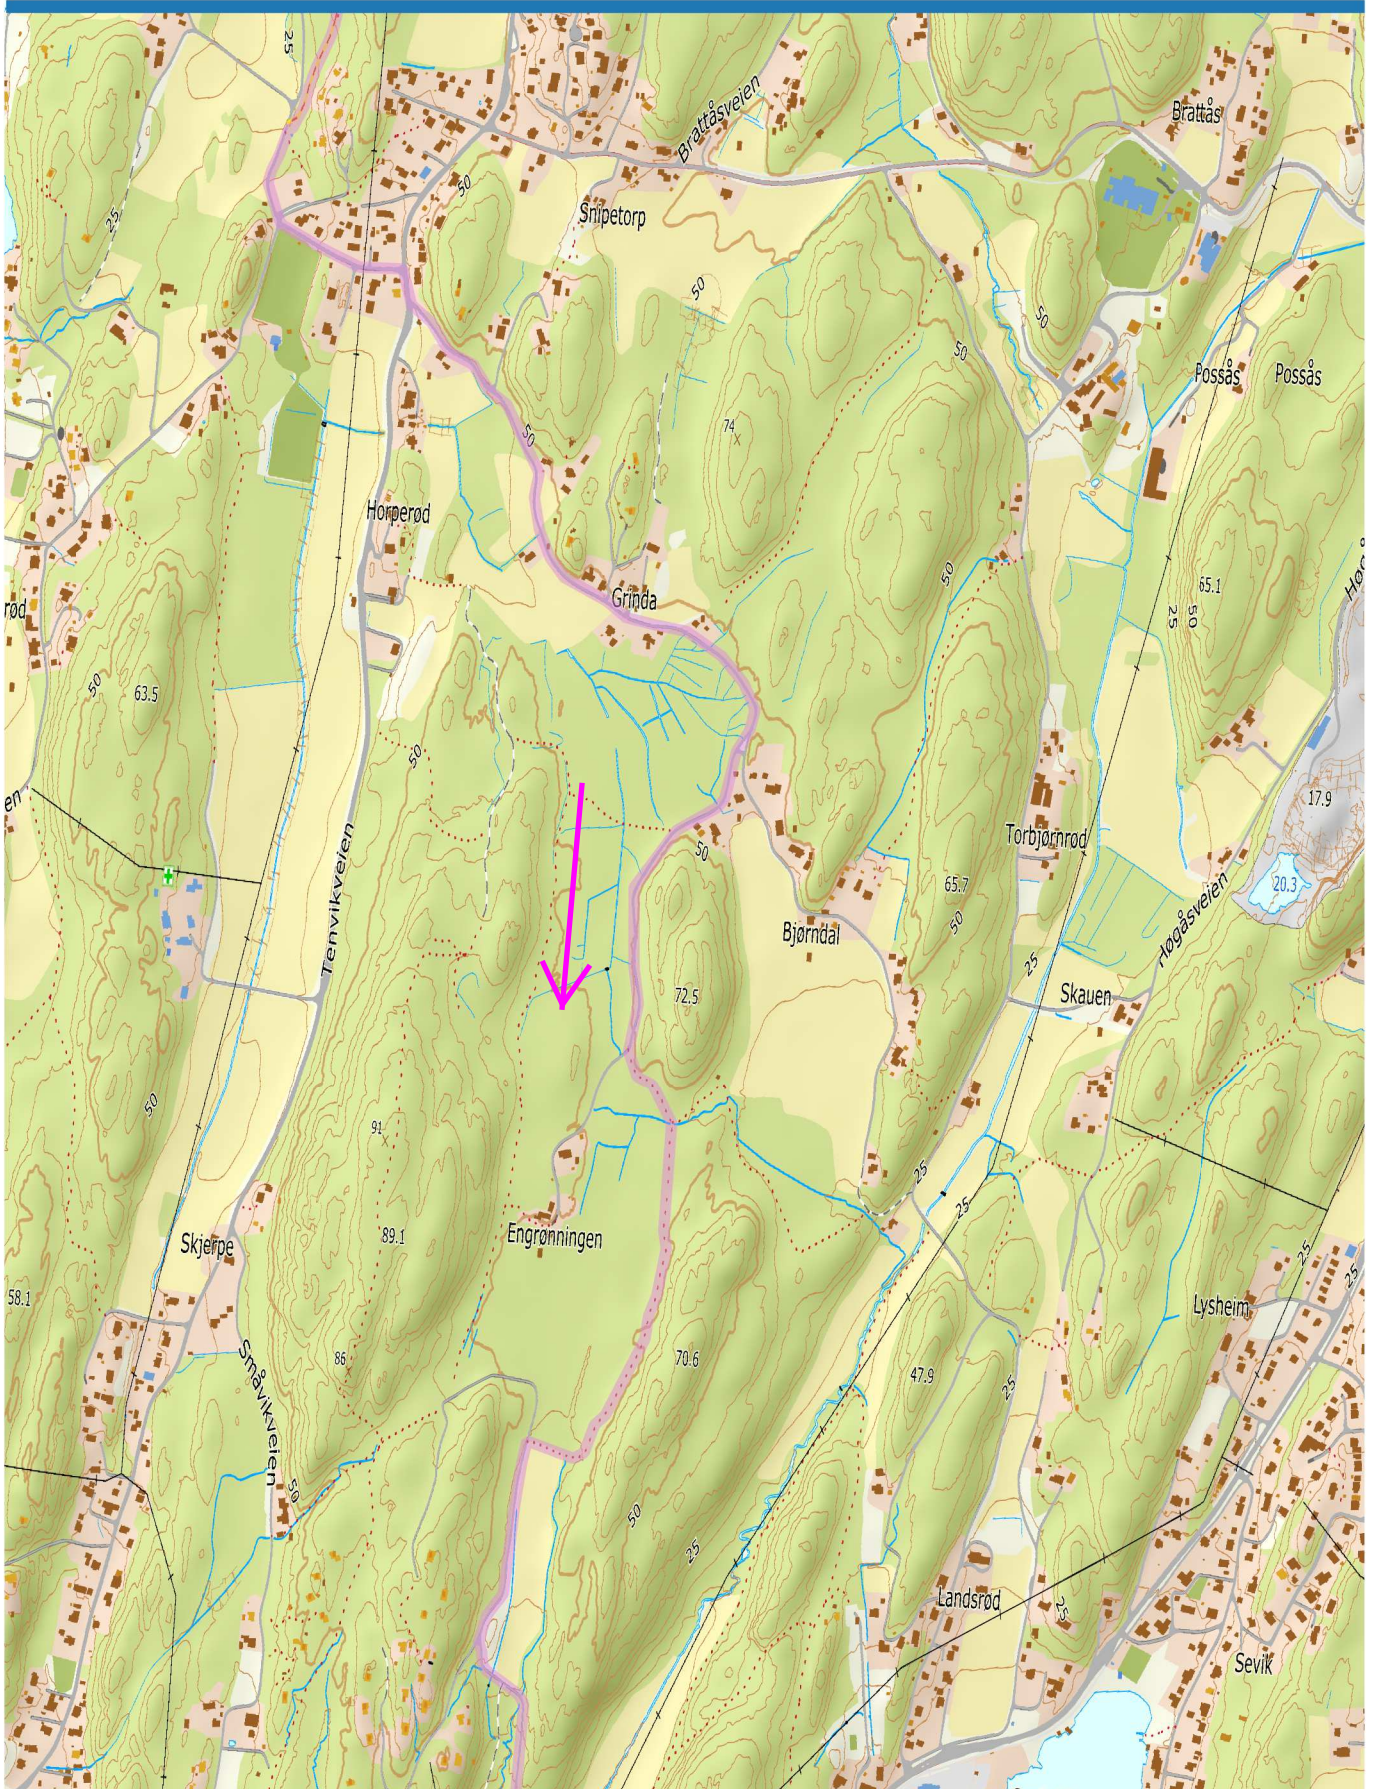

Soria Moria til Verdens Ende