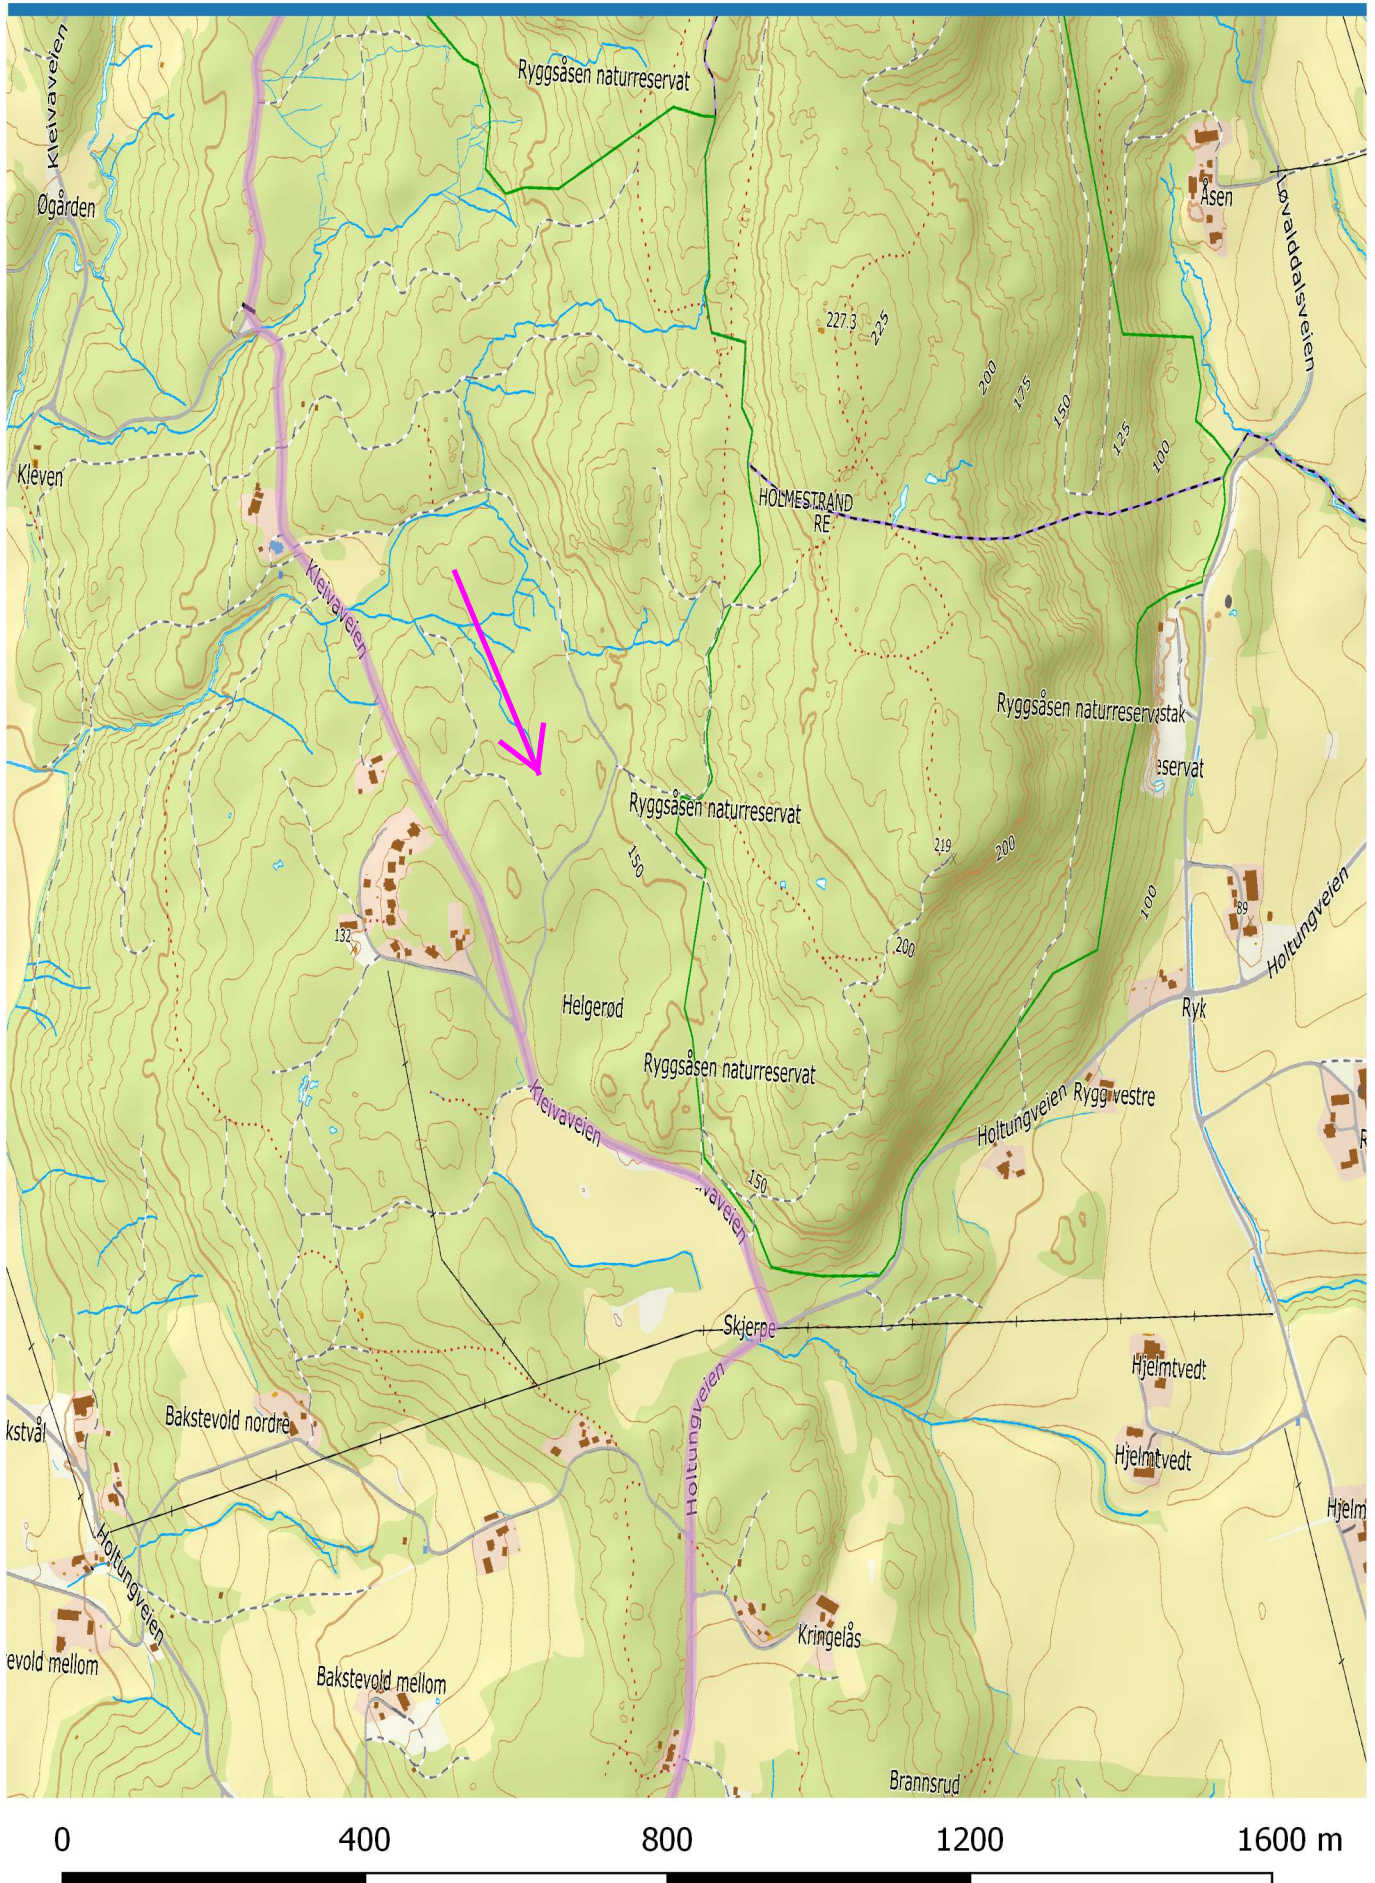

Soria Moria til Verdens Ende