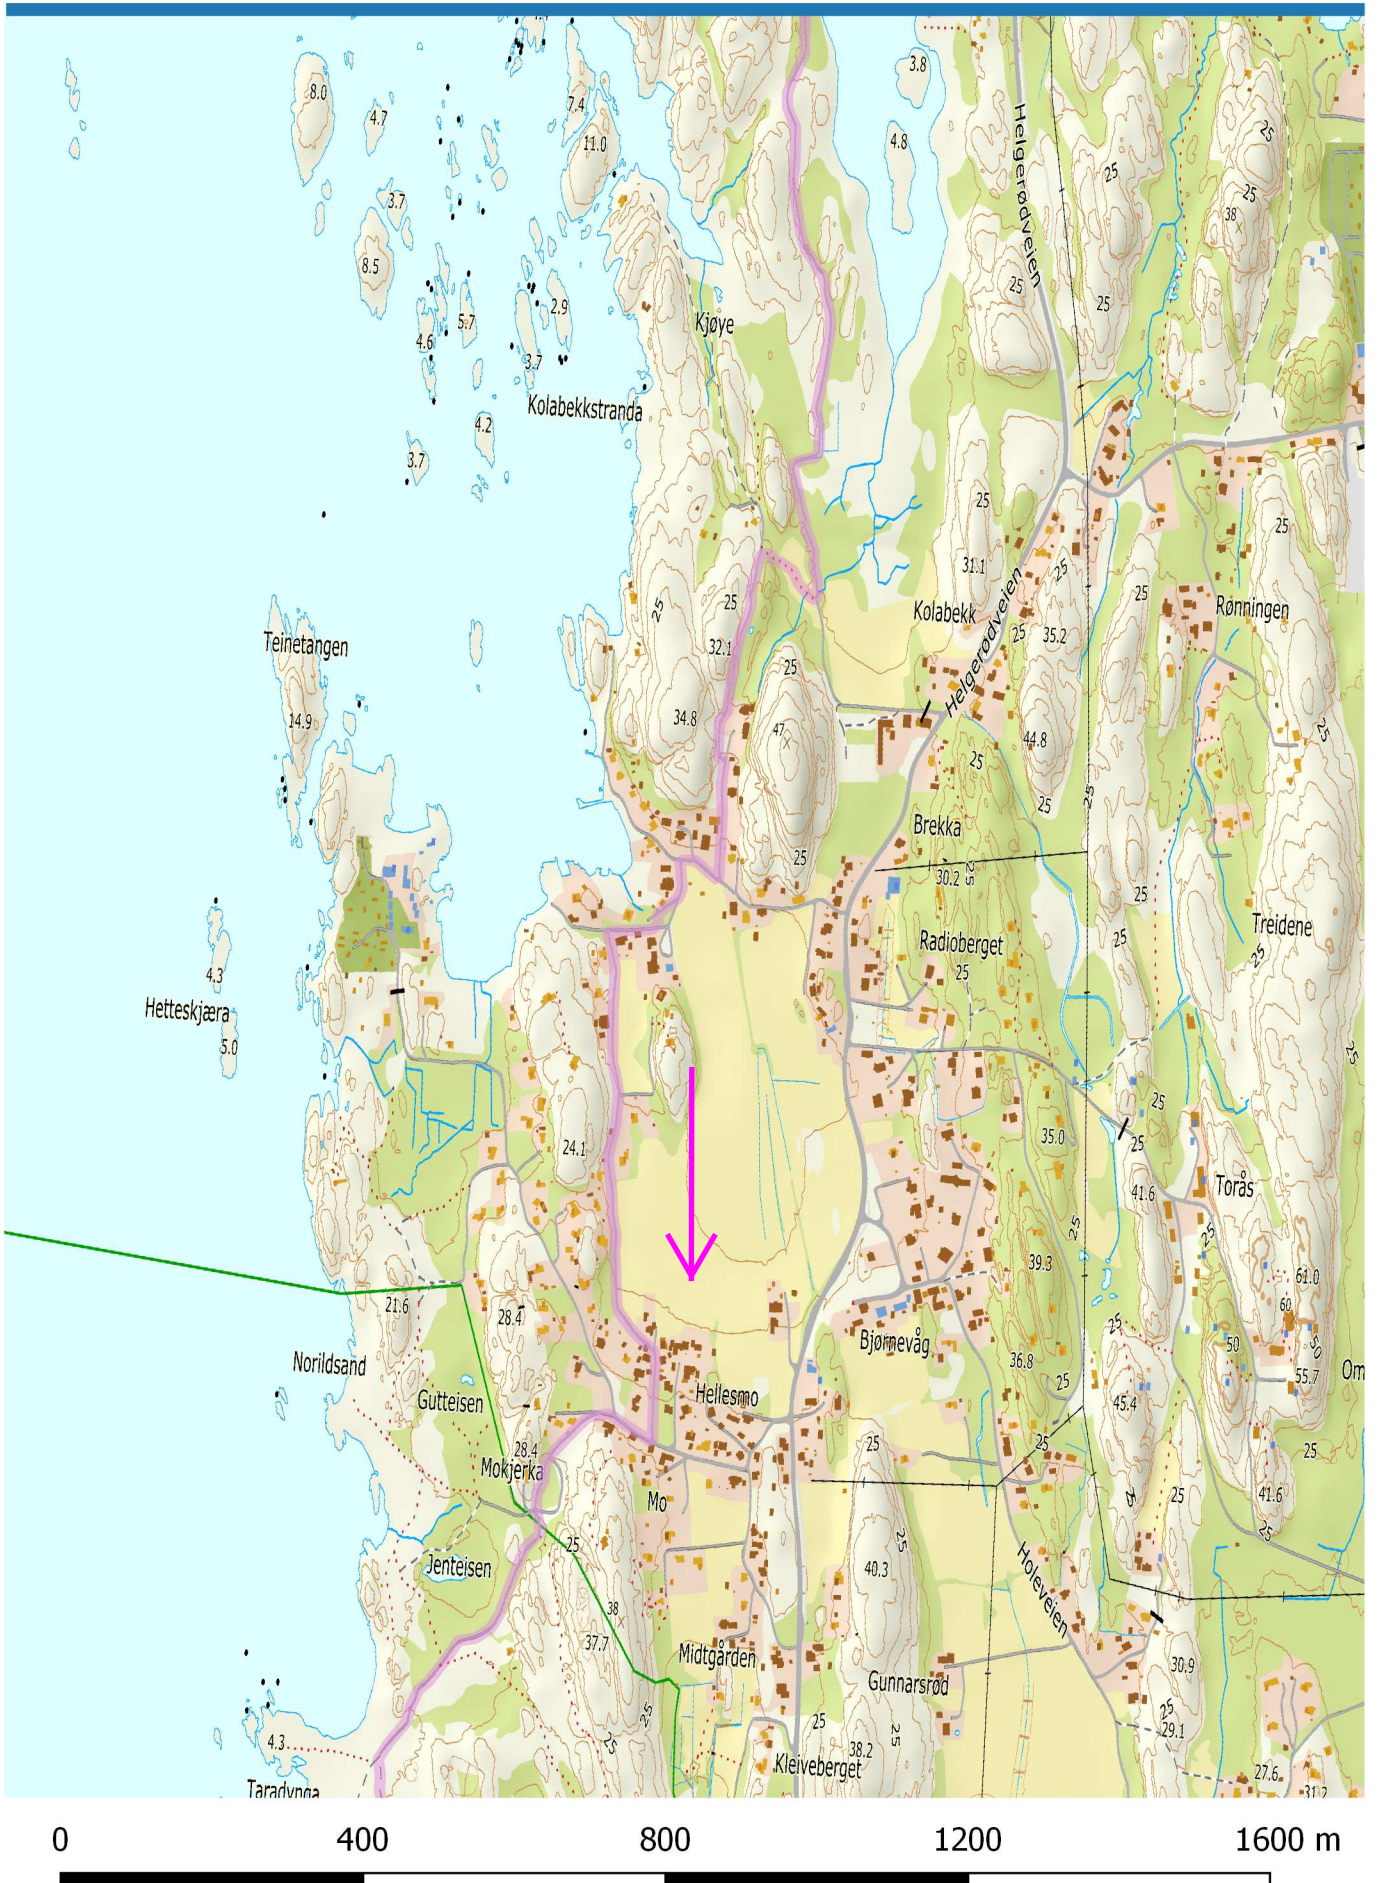

Soria Moria til Verdens Ende