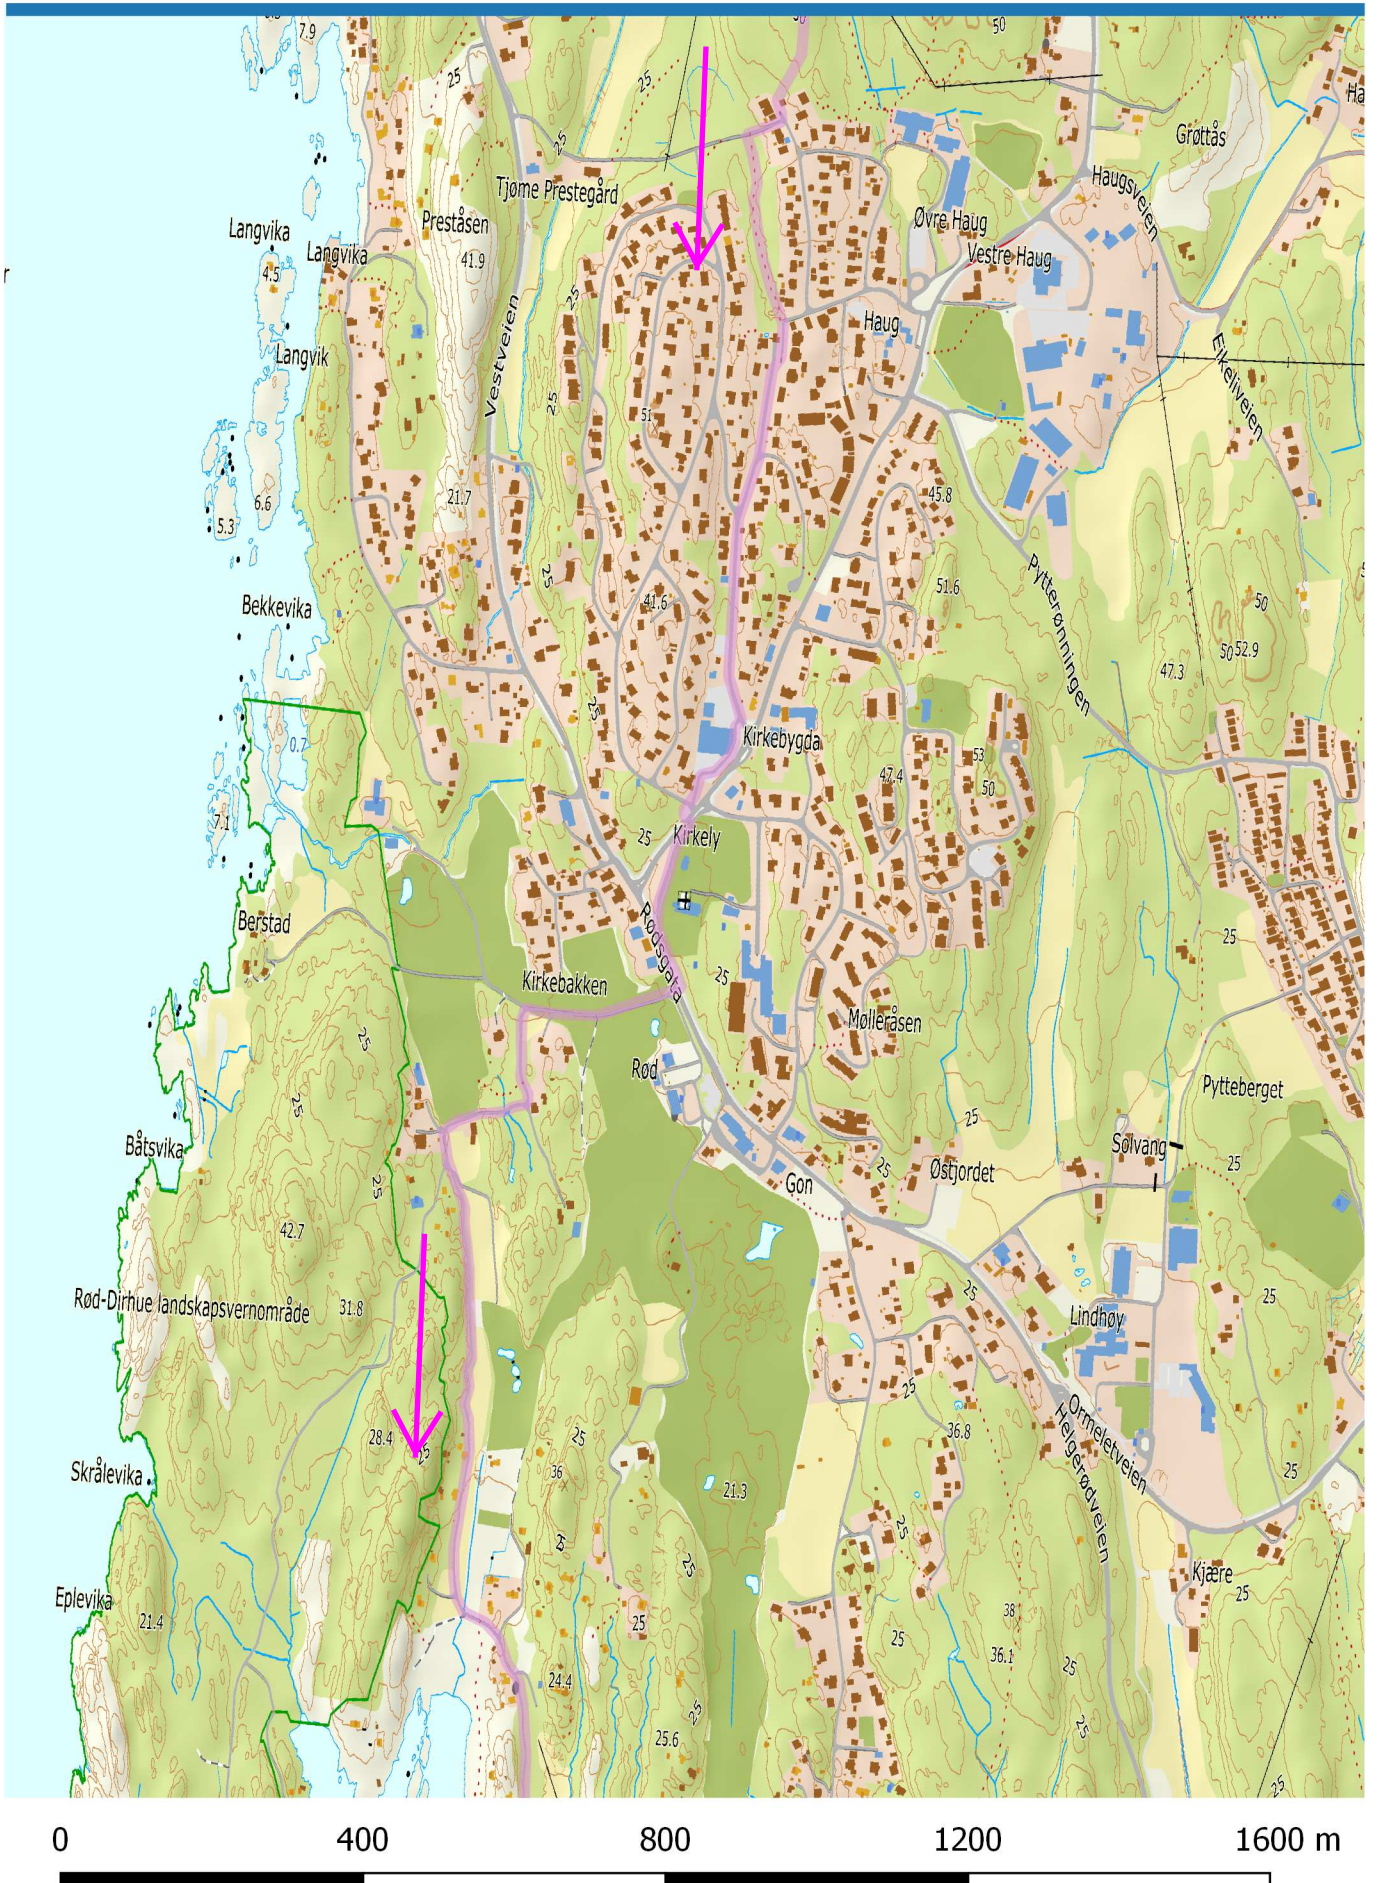

Soria Moria til Verdens Ende