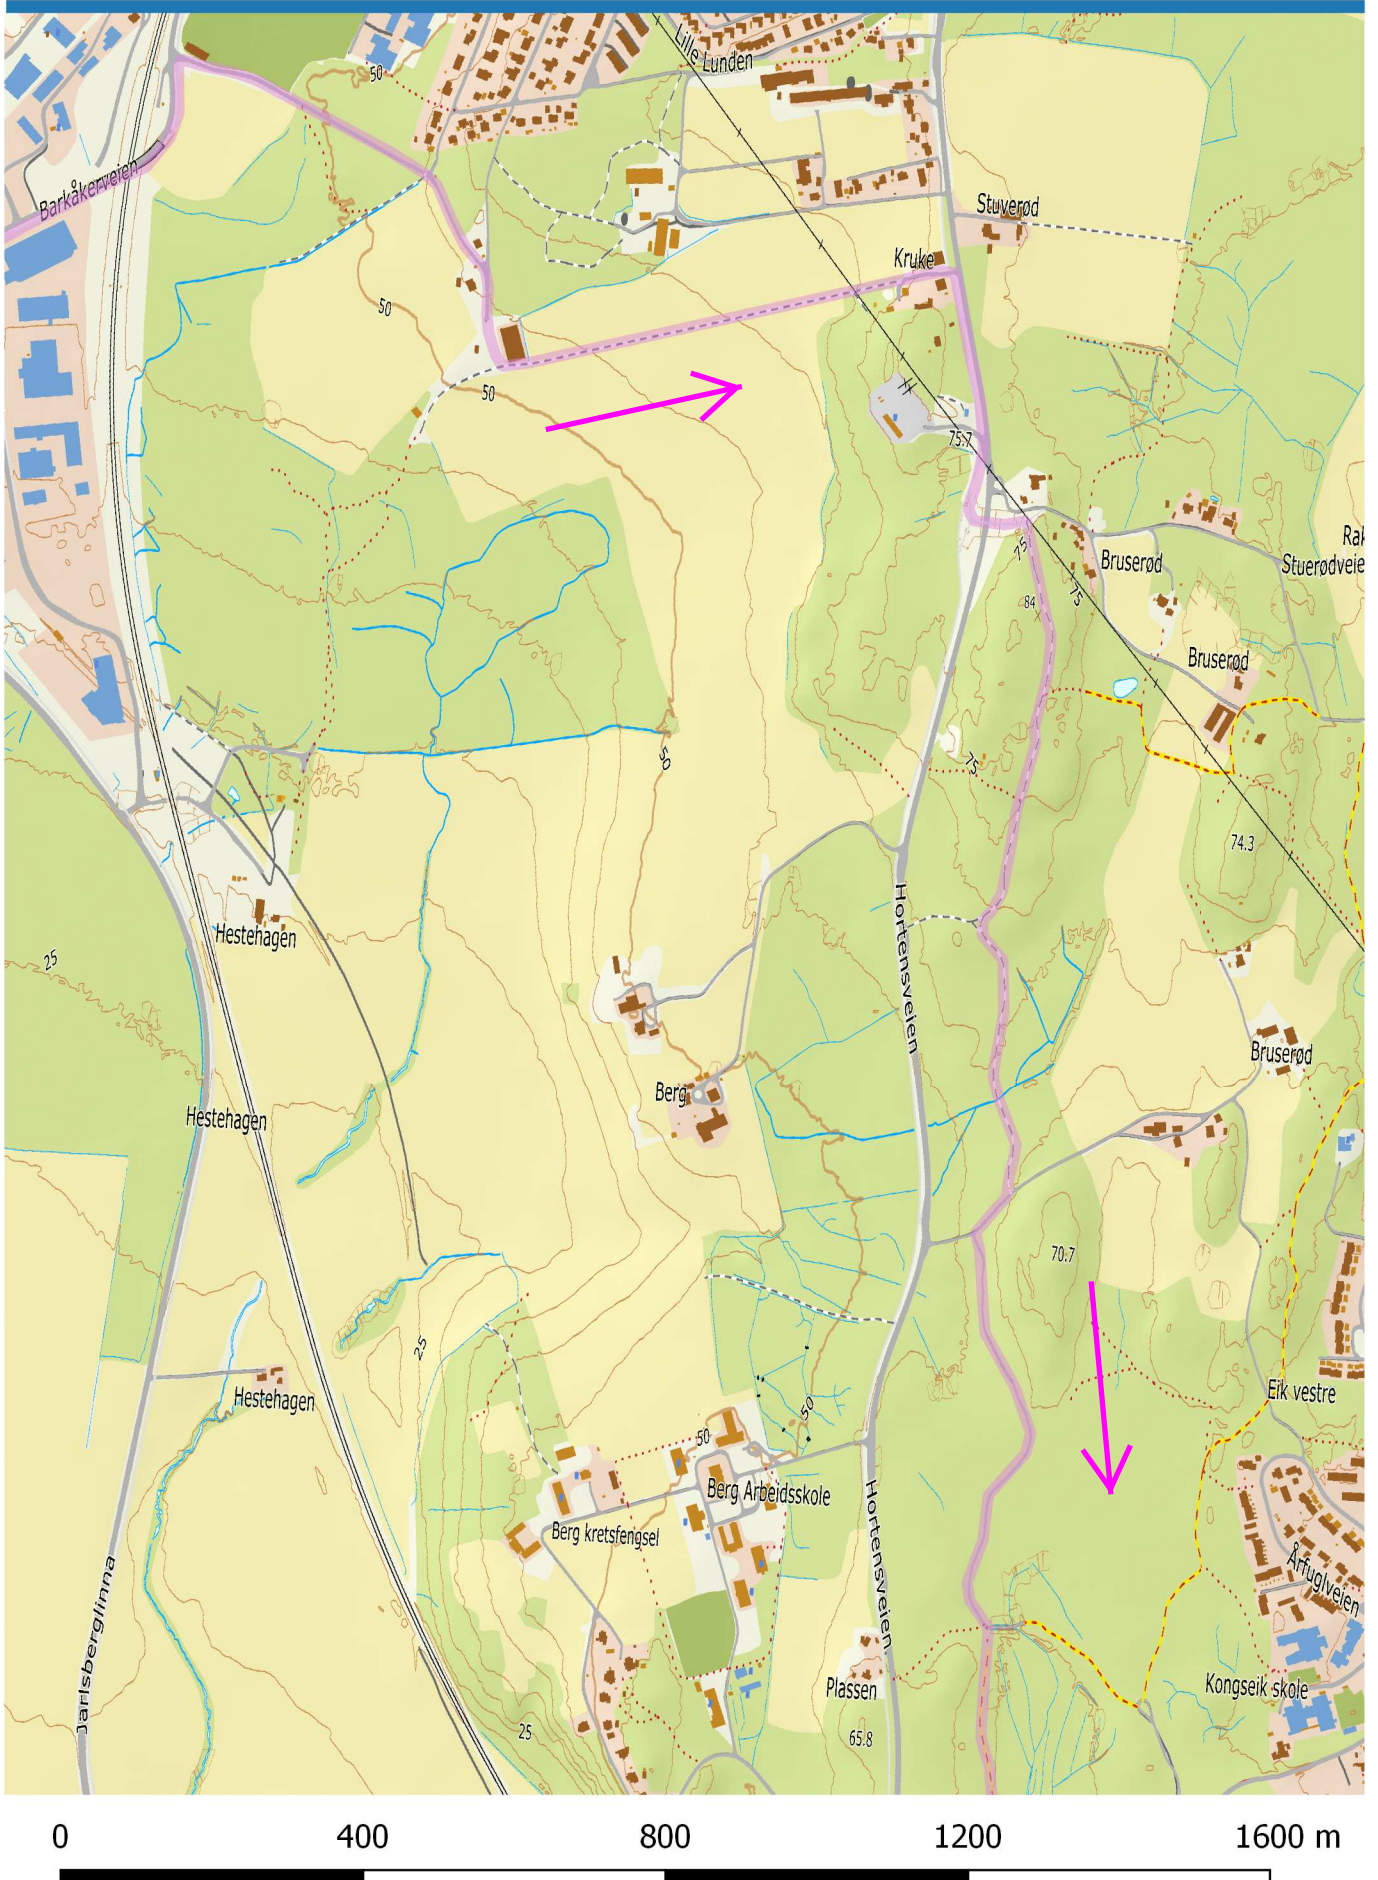

Soria Moria til Verdens Ende