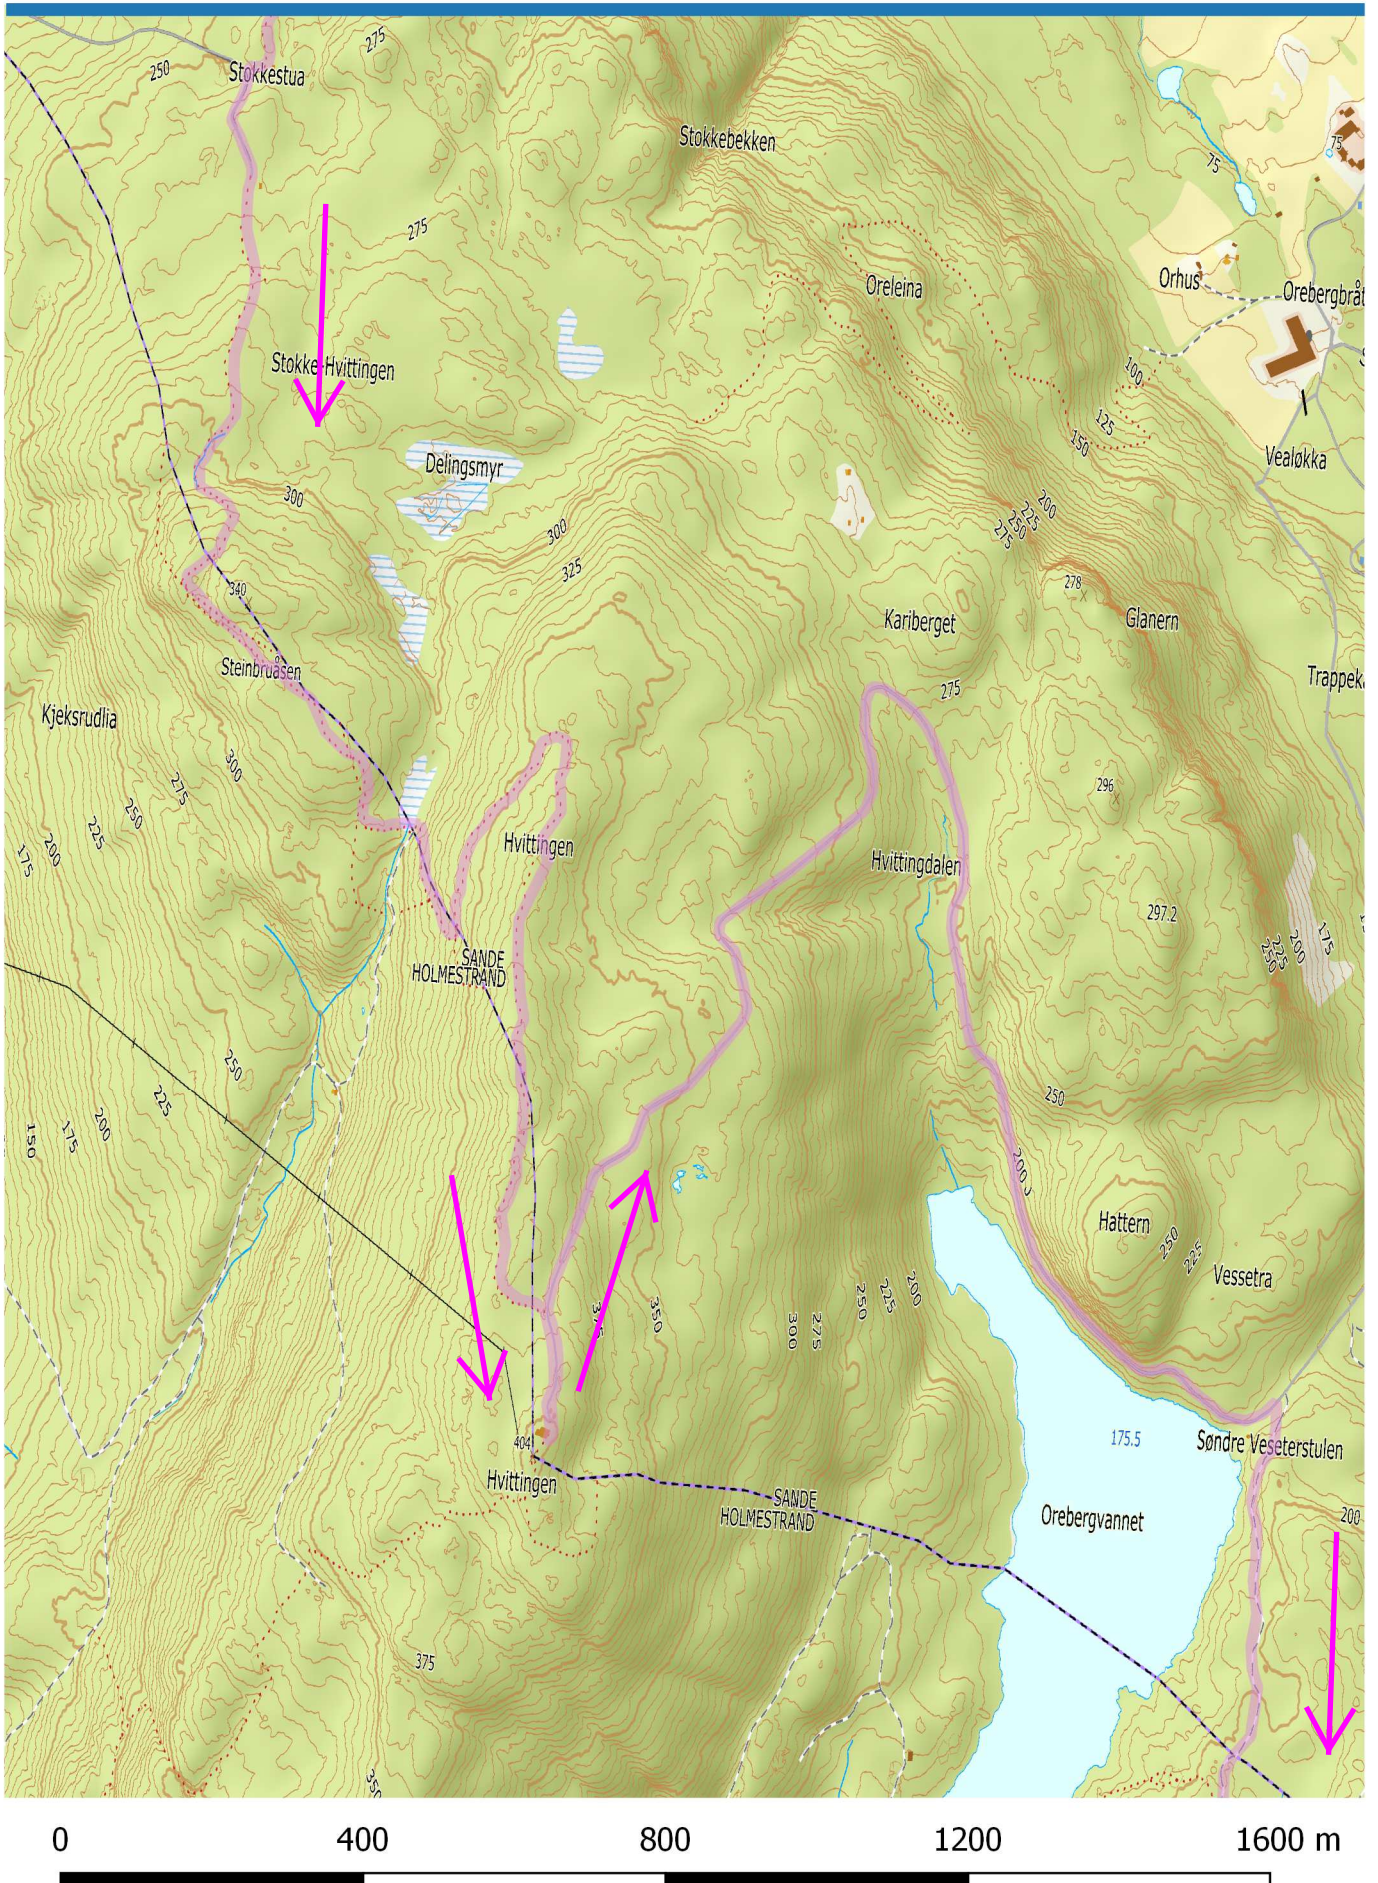

Soria Moria til Verdens Ende