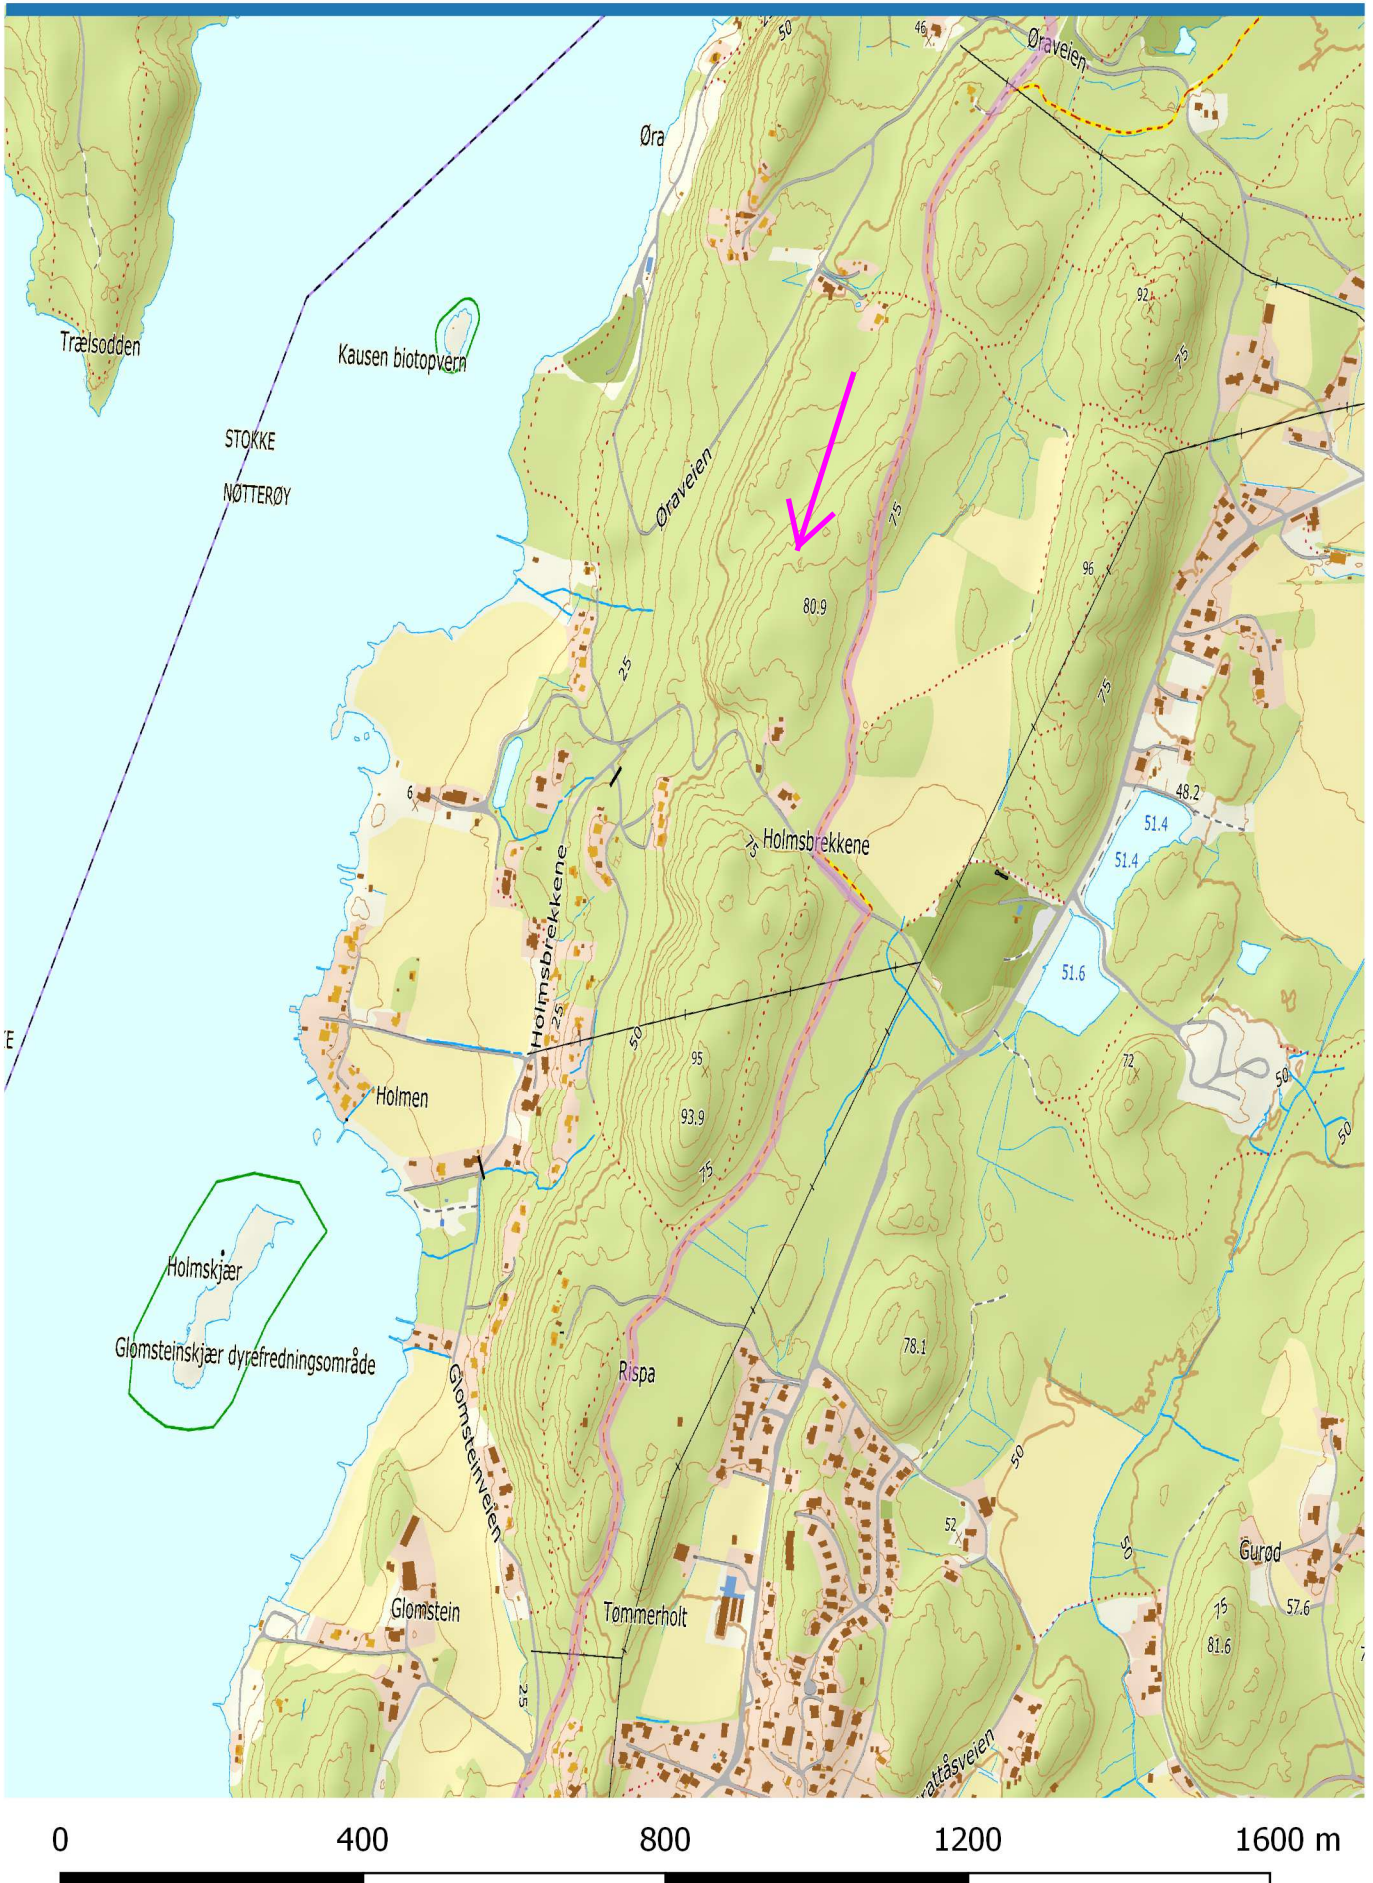

Soria Moria til Verdens Ende