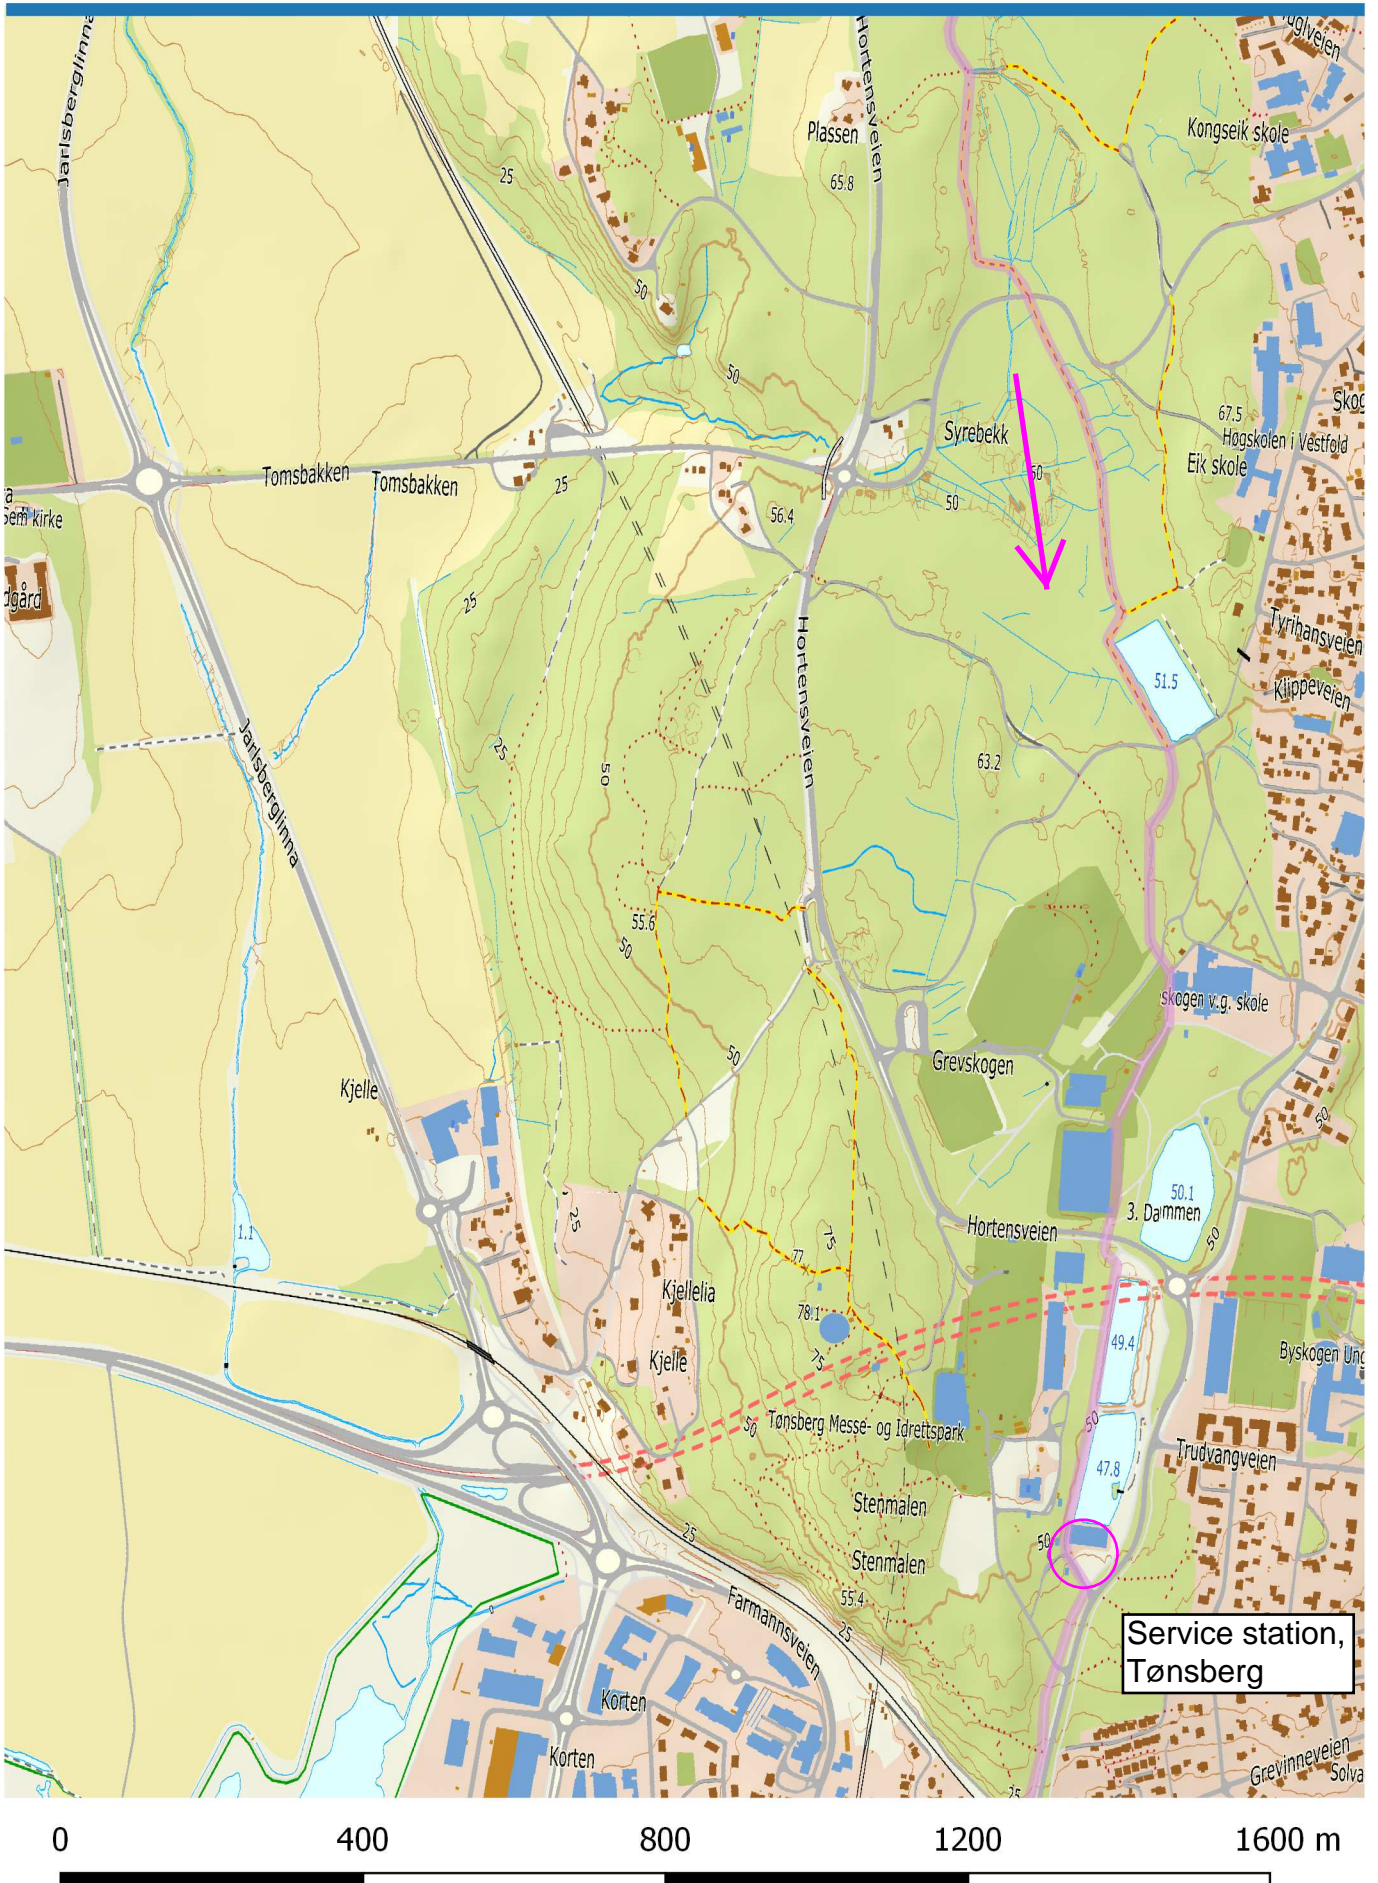

Soria Moria til Verdens Ende