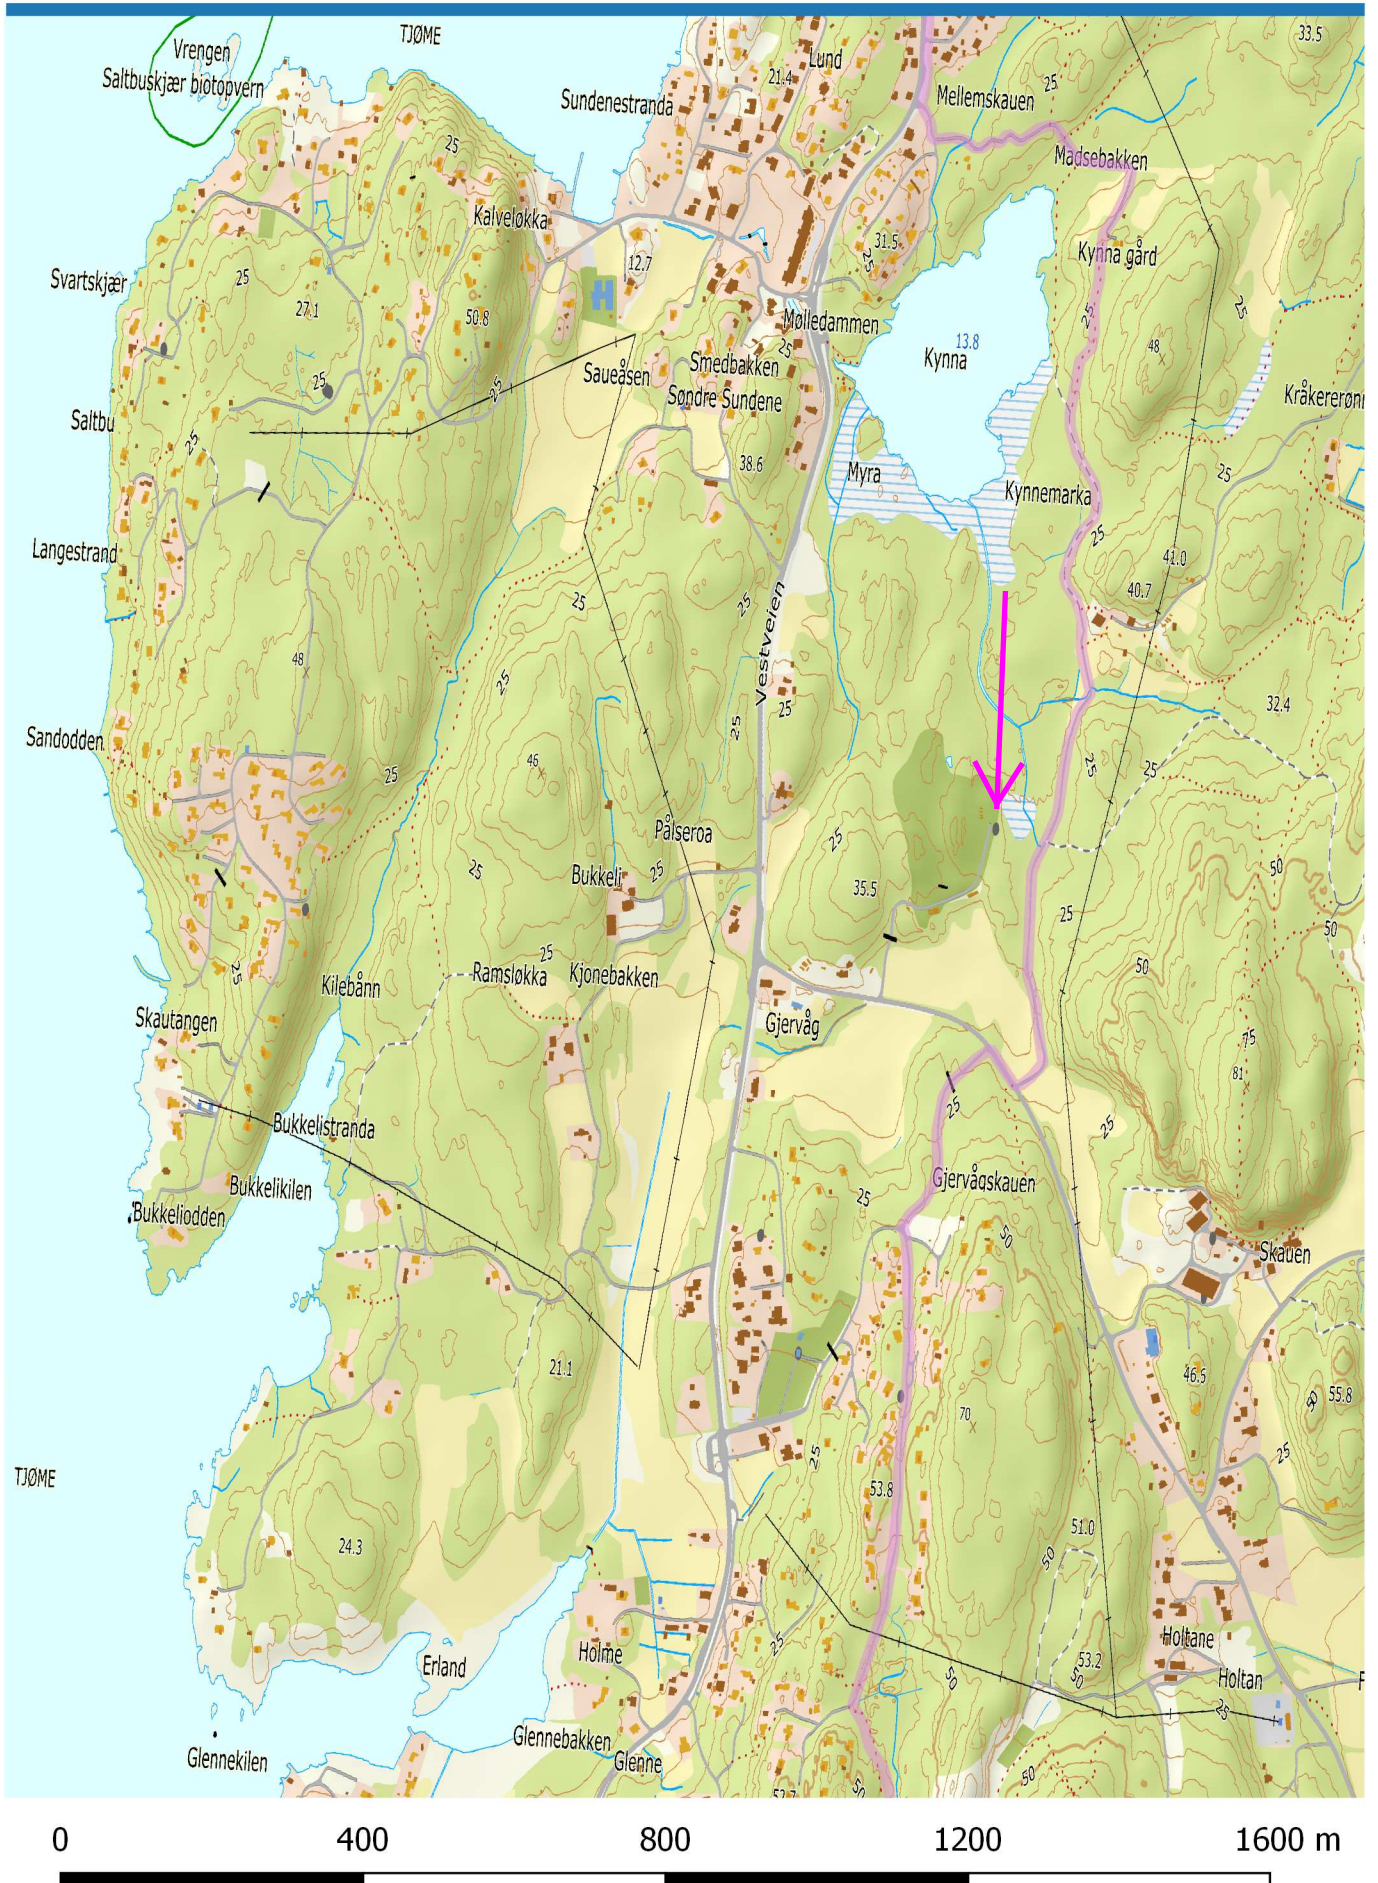

Soria Moria til Verdens Ende