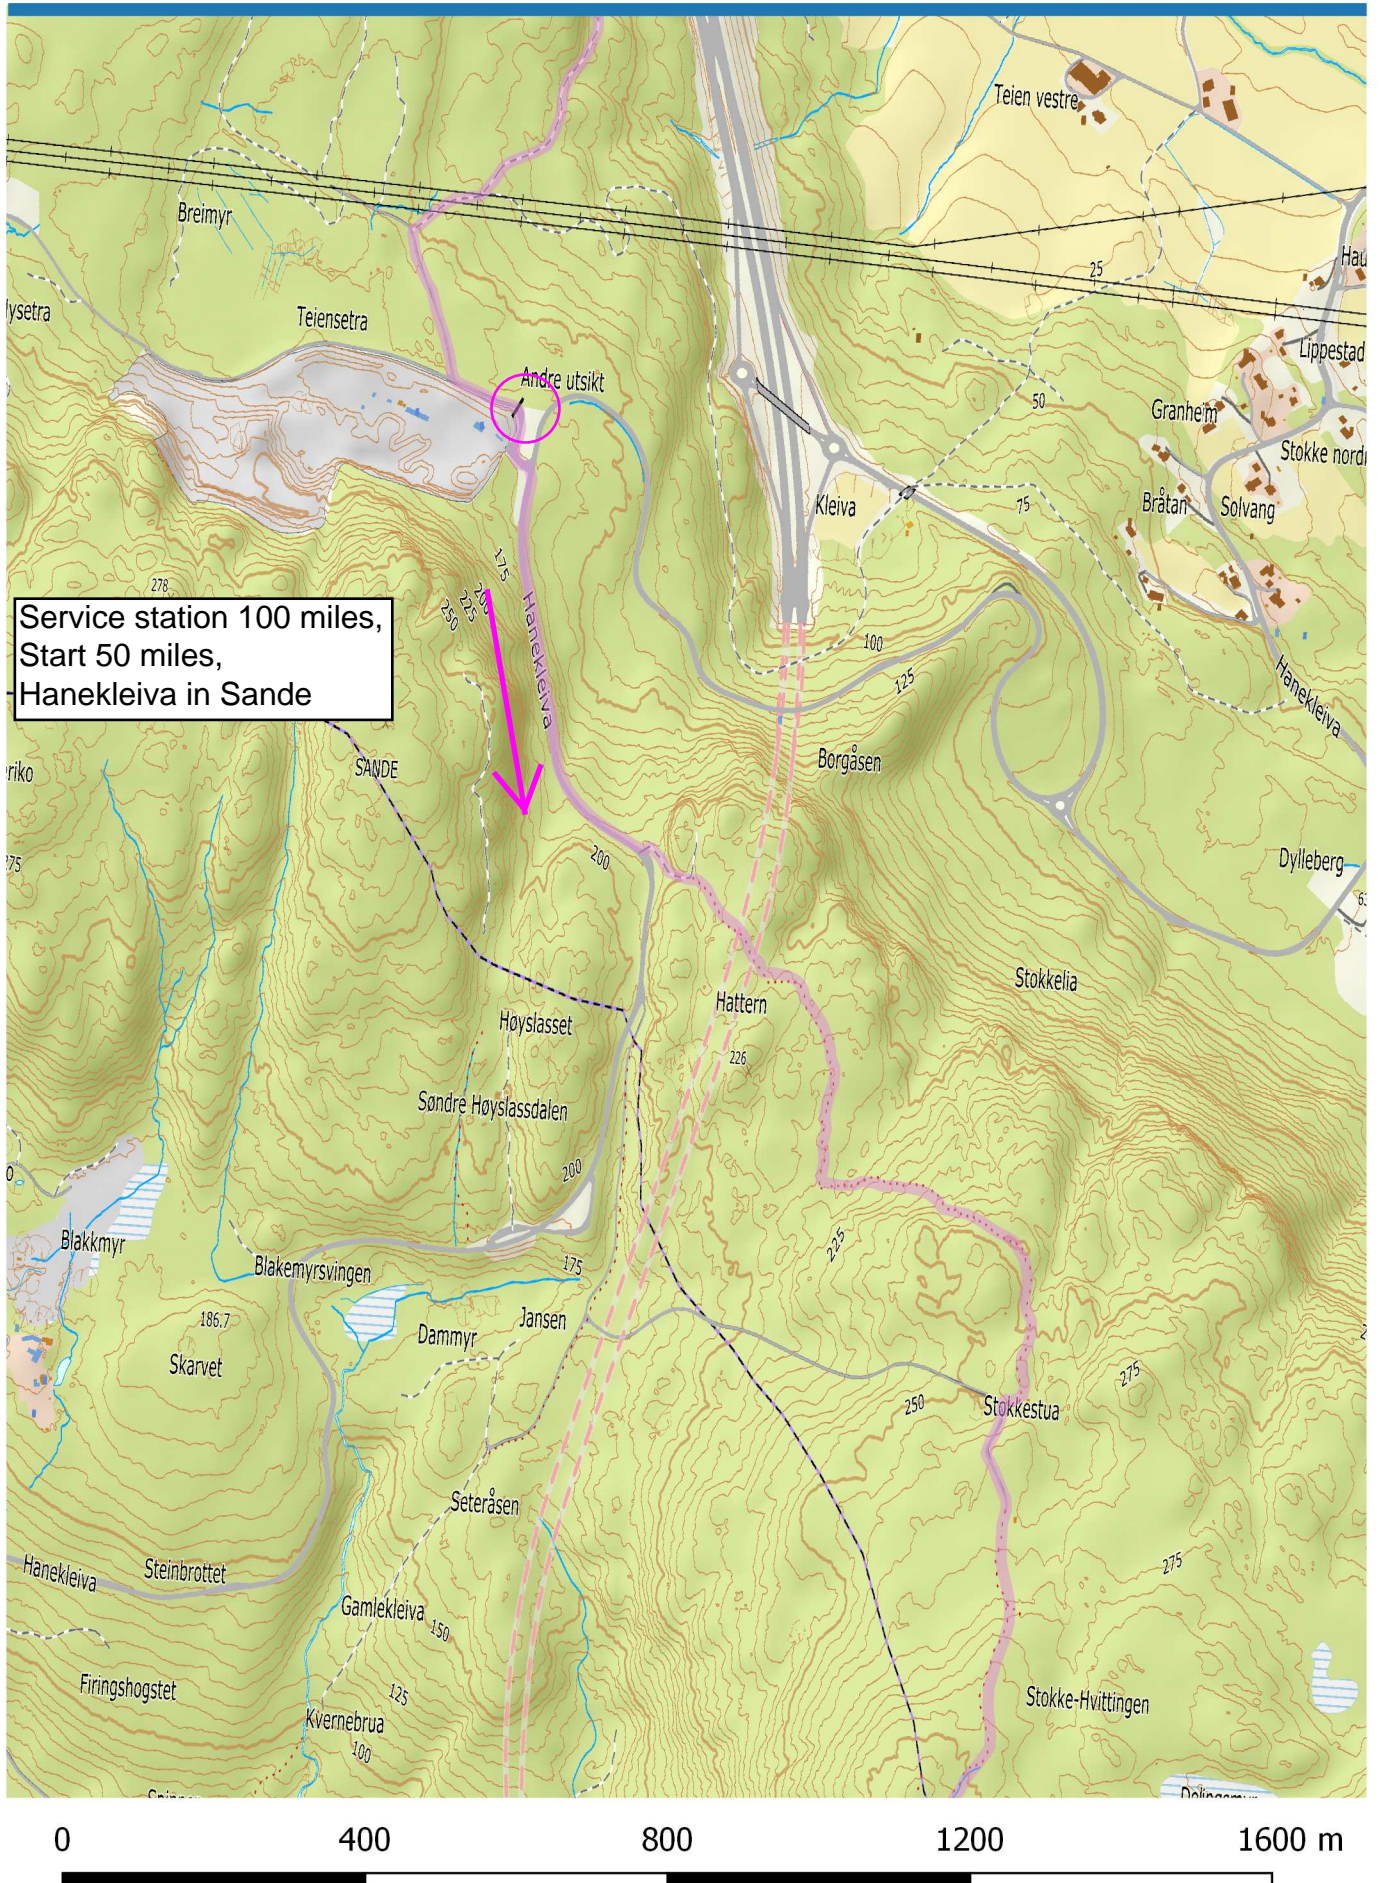

Soria Moria til Verdens Ende