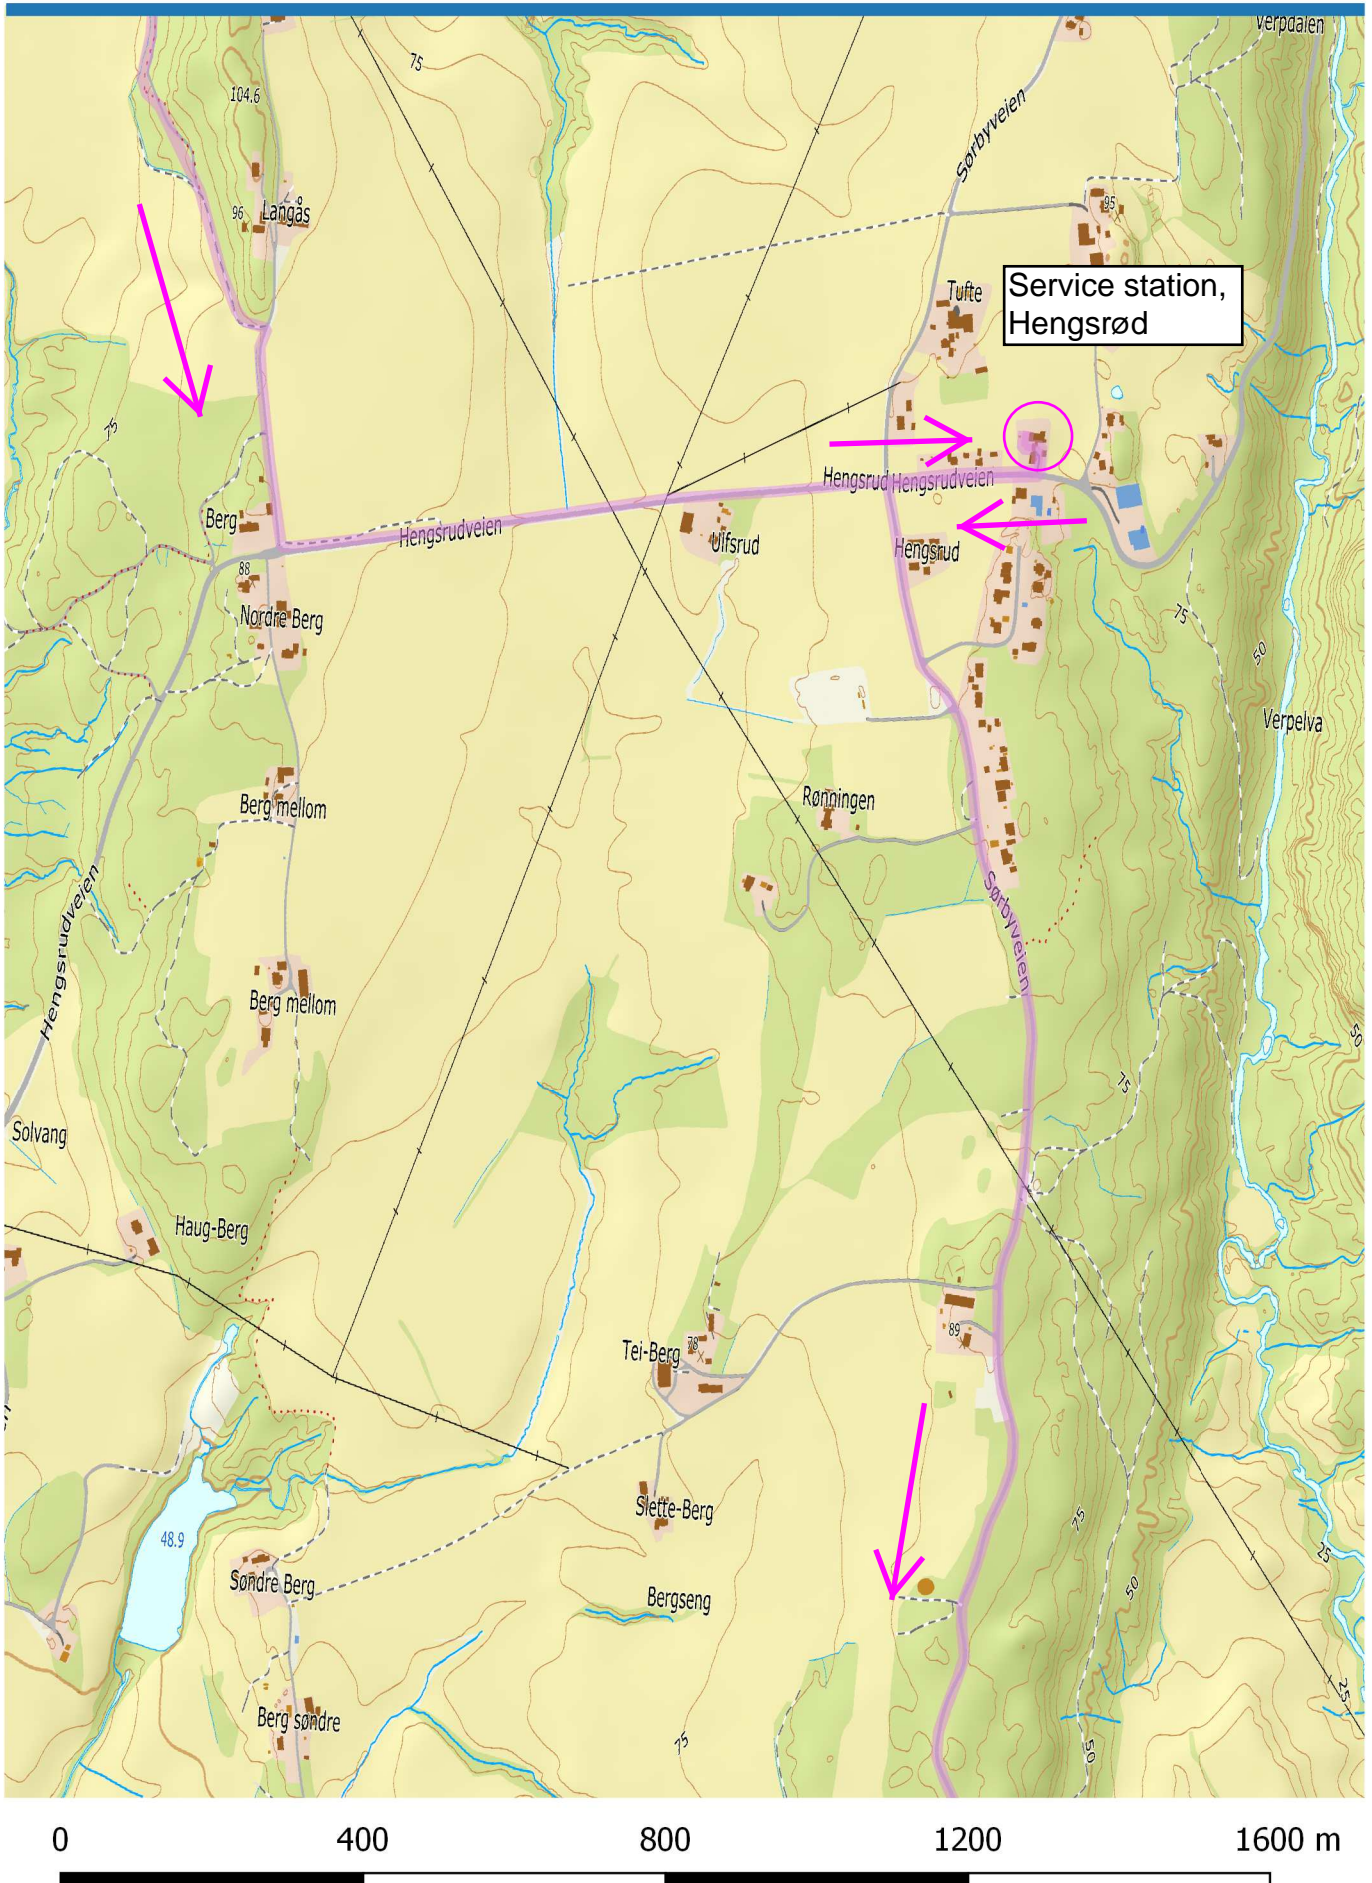

Soria Moria til Verdens Ende