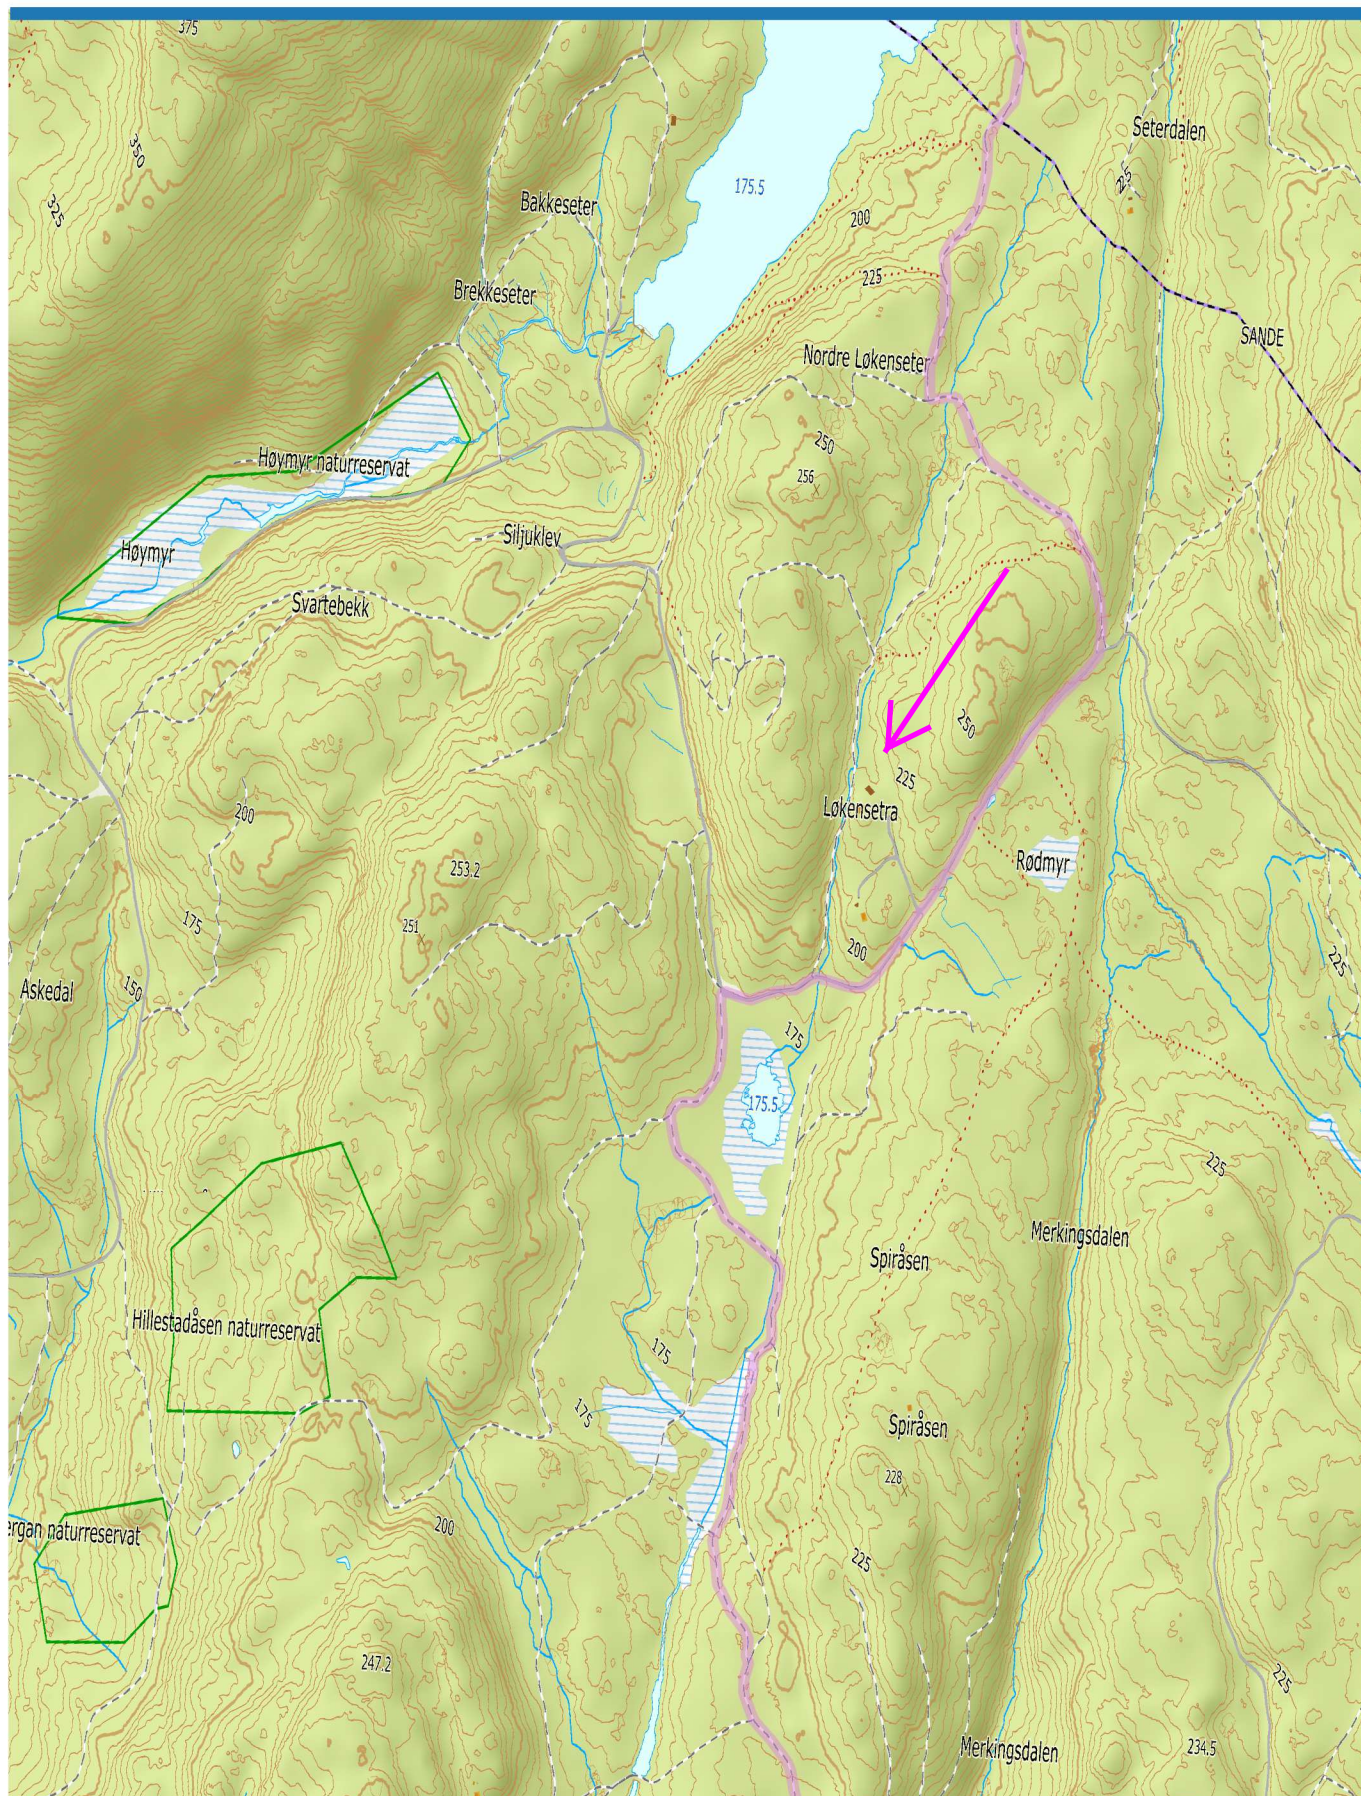

Soria Moria til Verdens Ende

0 400 800 1200 1600 m