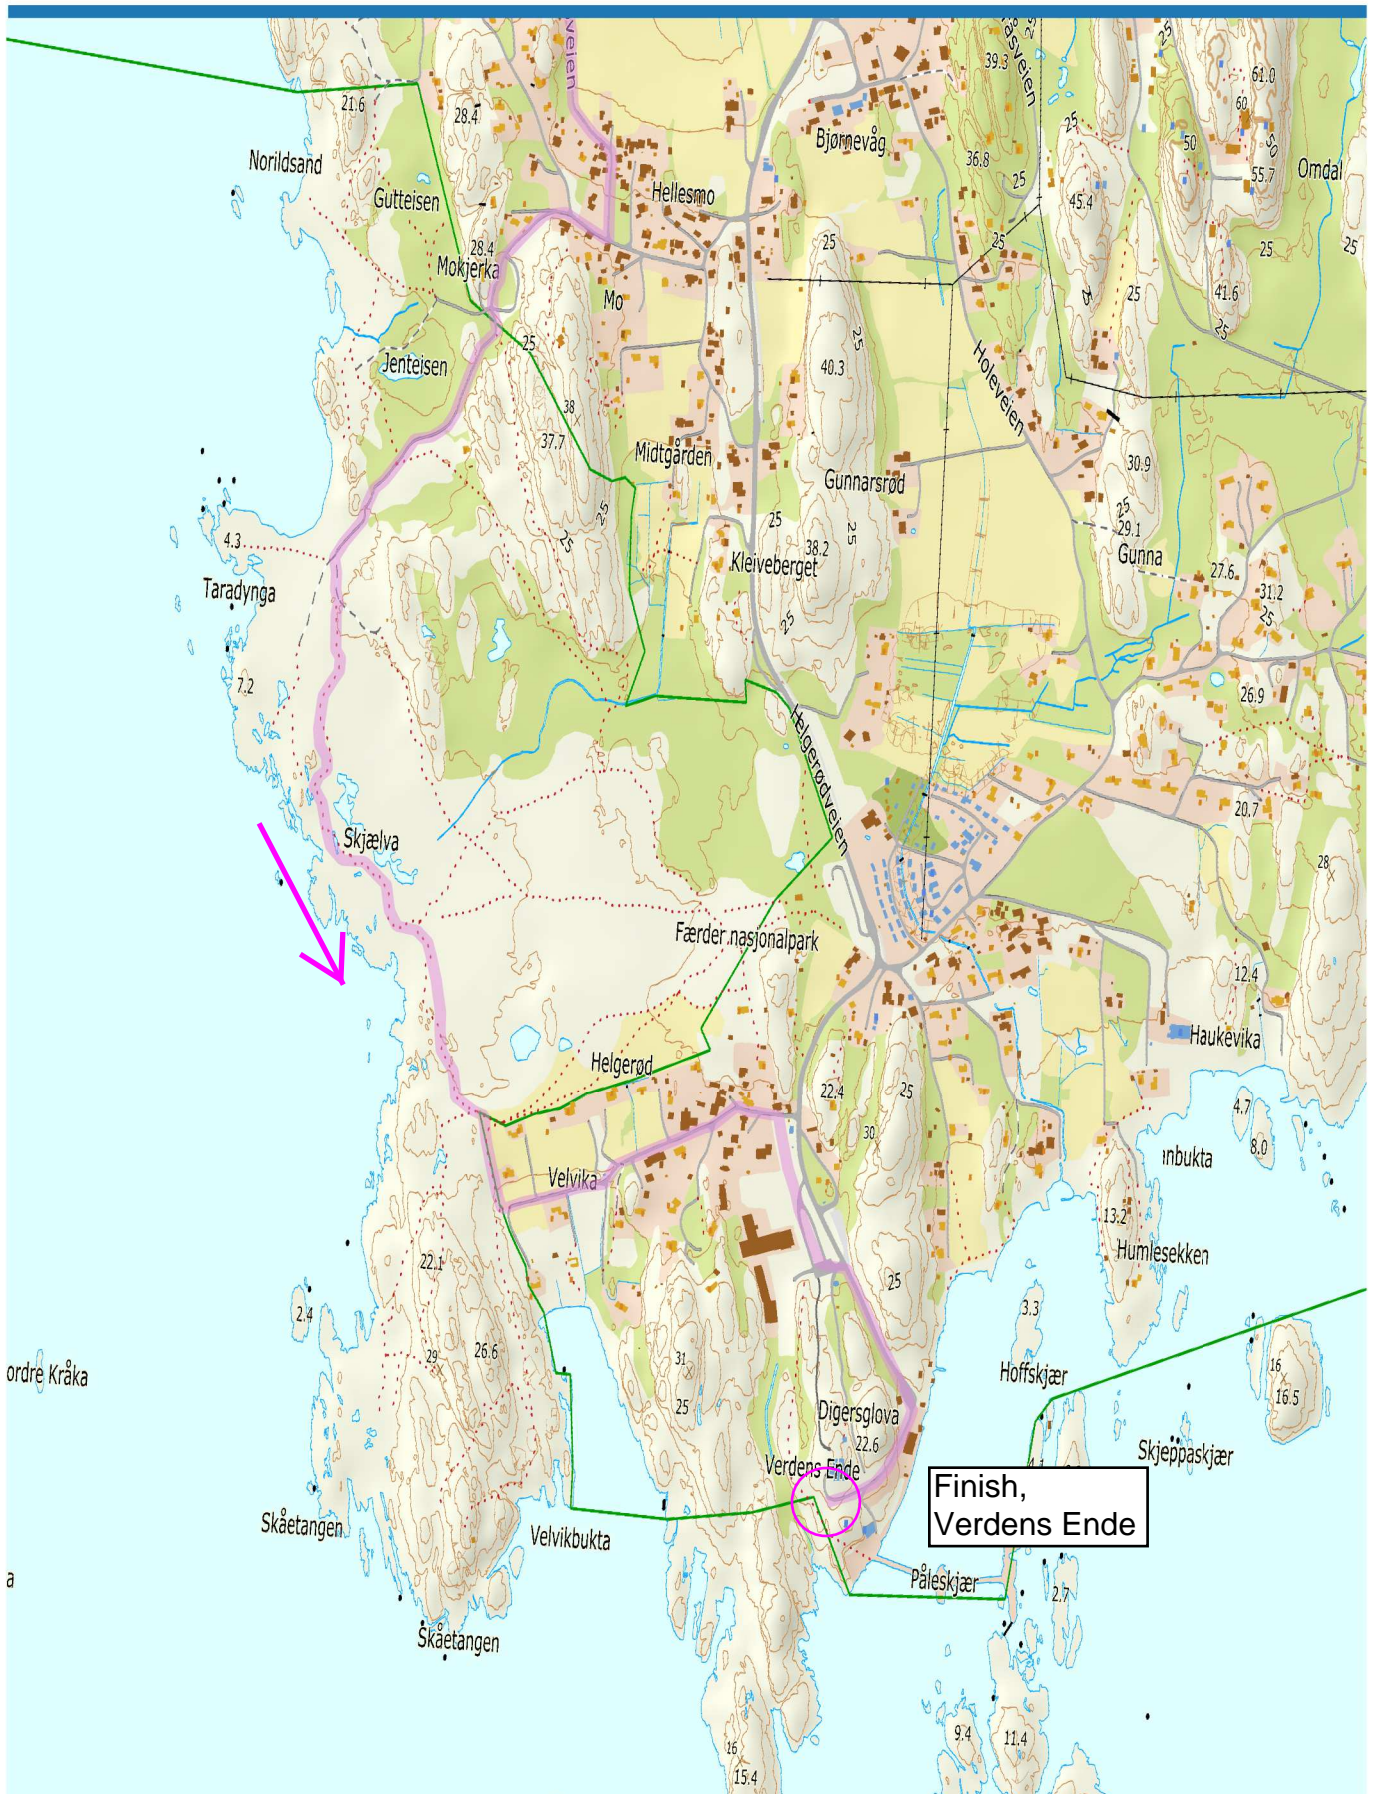

Soria Moria til Verdens Ende

Finish,
Verdens Ende