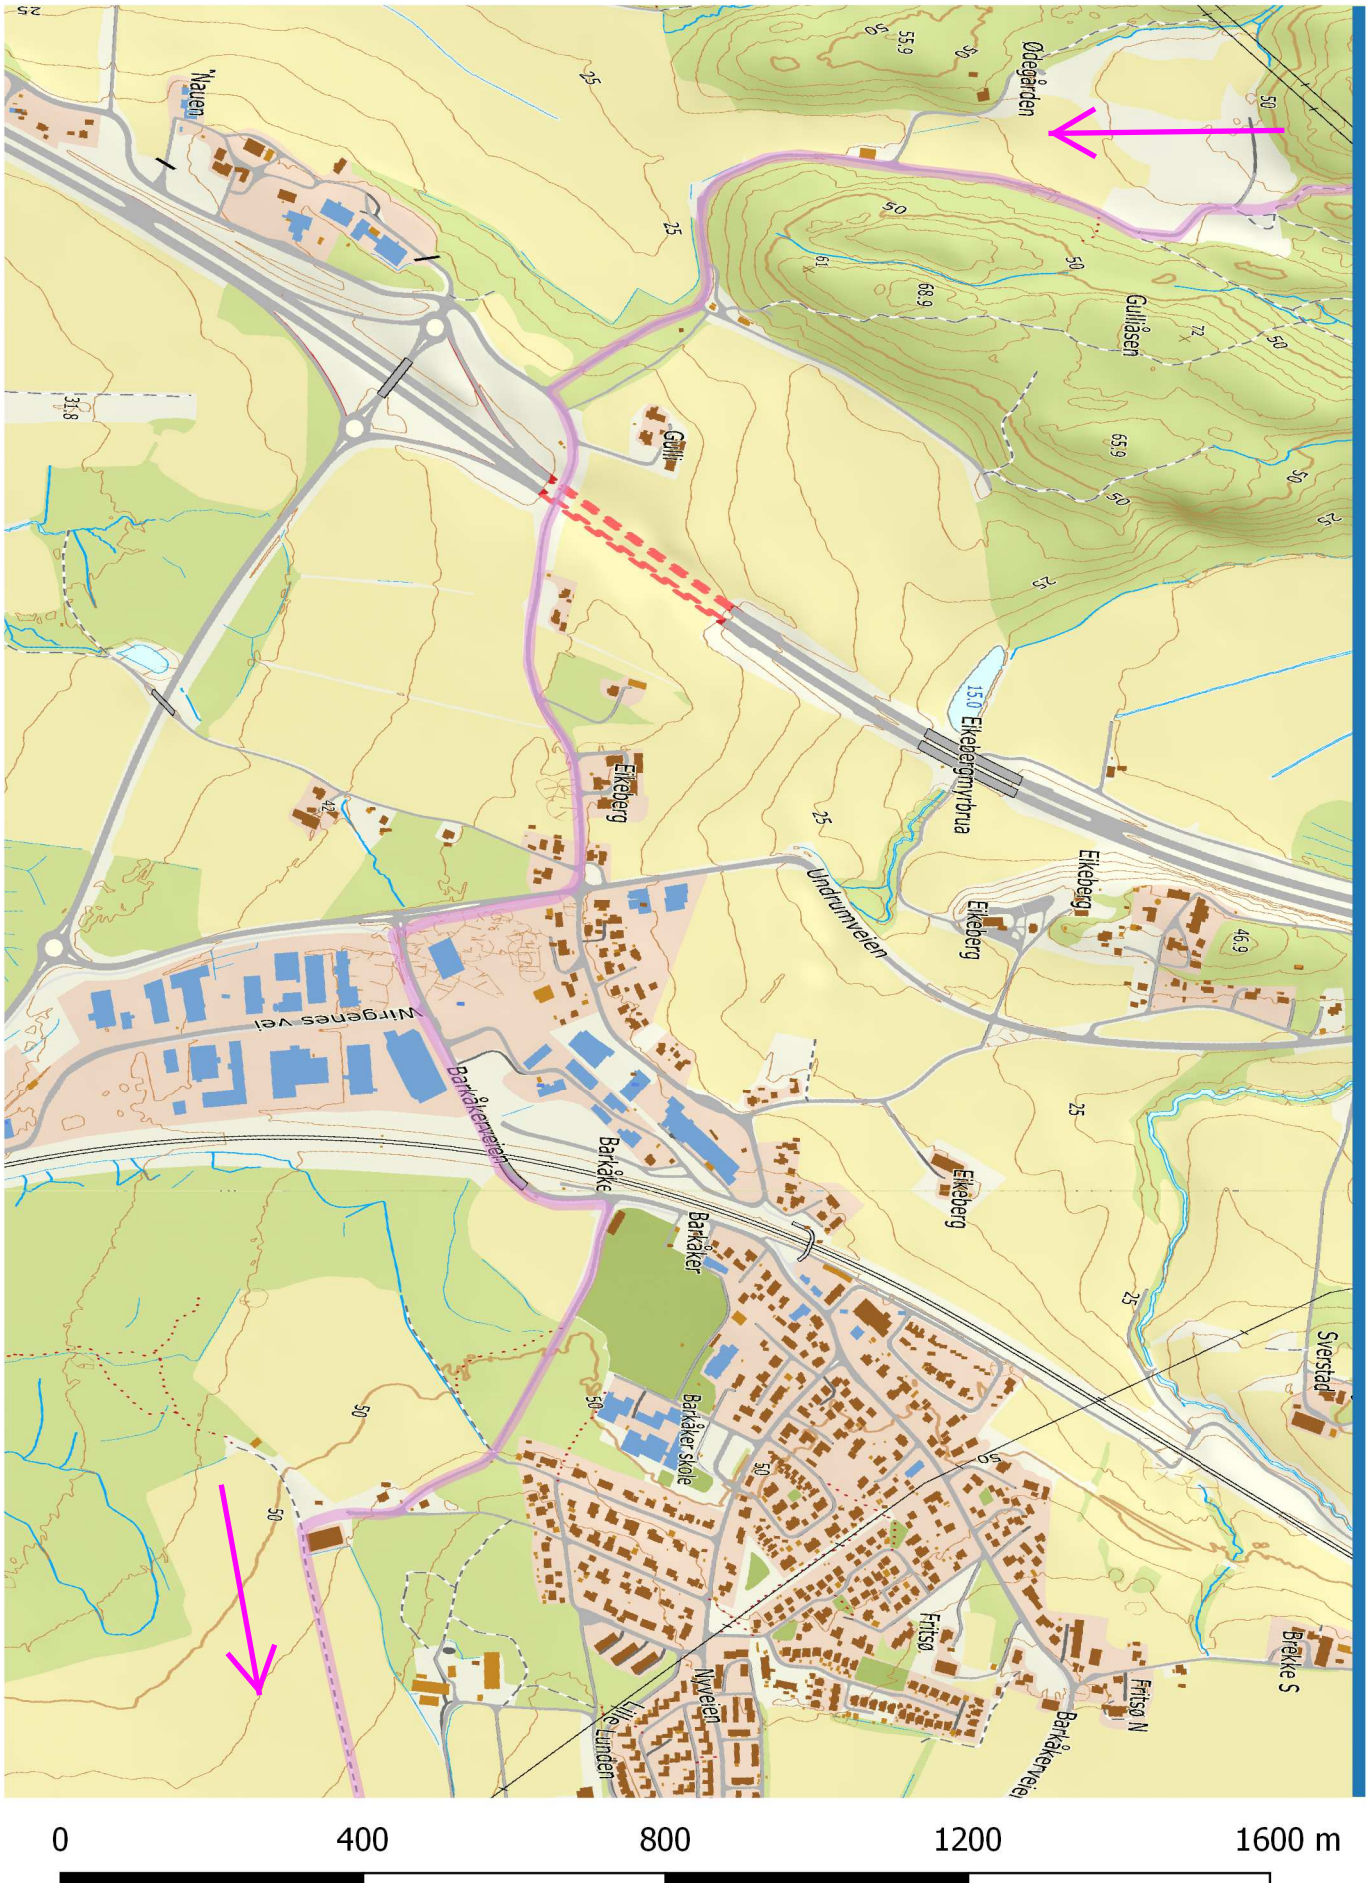

Soria Moria til Verdens Ende