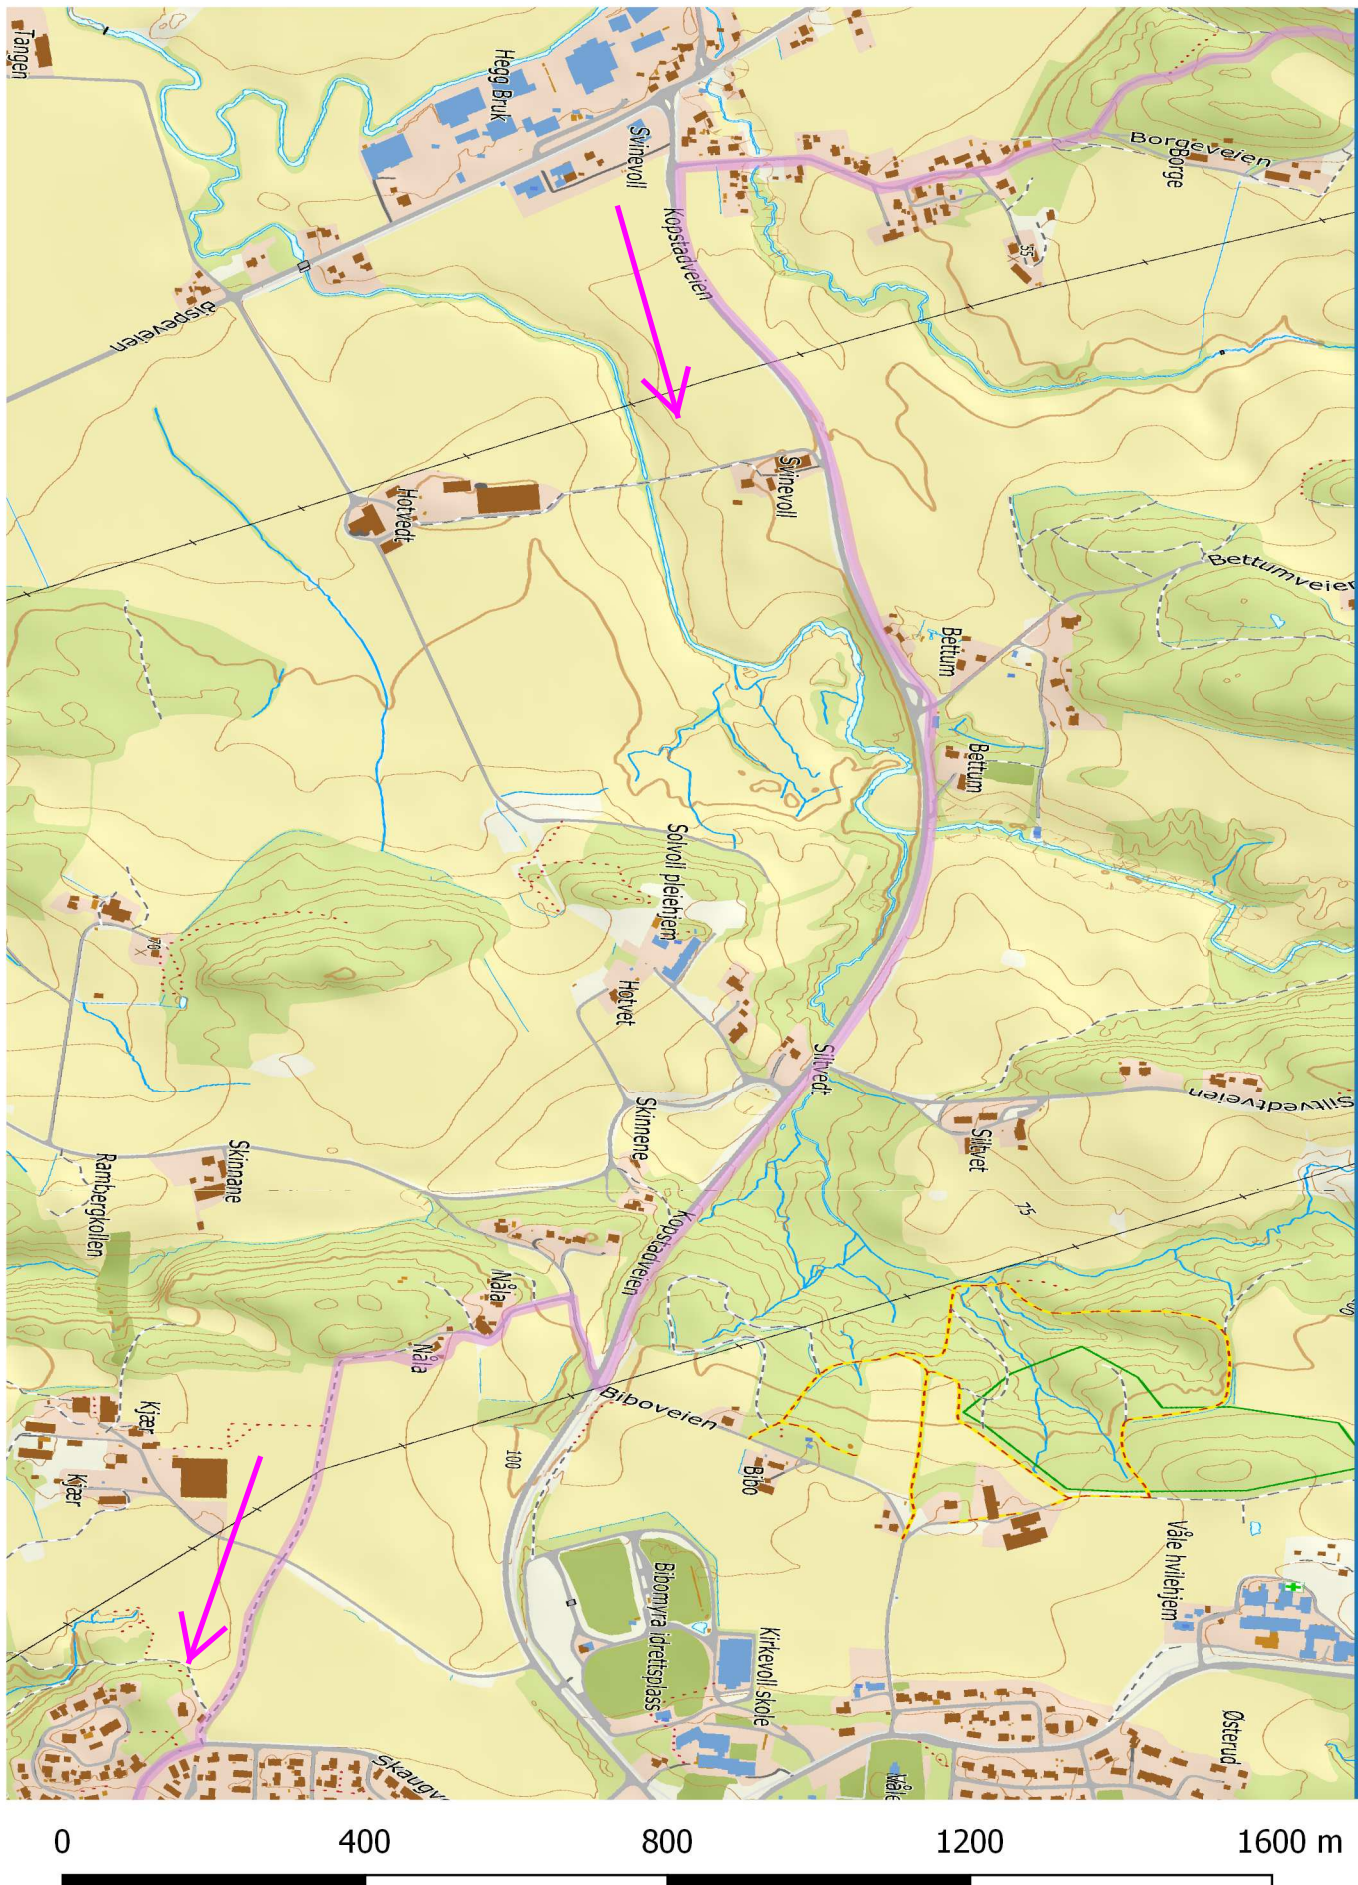

Soria Moria til Verdens Ende